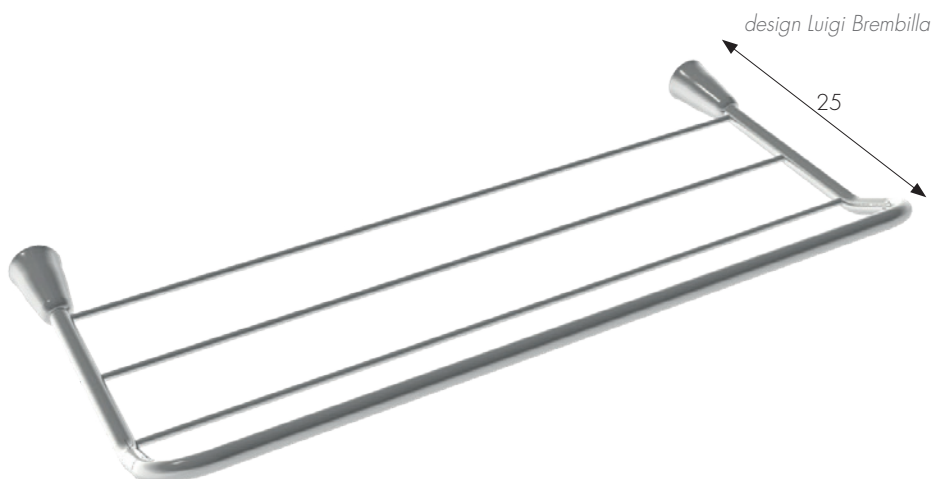

## SUPPORT SECHOIR CHROME

Support à utiliser comme séchoir ou pour déposer des serviettes. On peut l'appliquer sur les modèles Form F2, Mahn, Shar, Start.  
Largeur = entraxe (▲▽) + 2,7 cm

Art. ME 40	entraxe 40cm	195,30€
(pour sèche-serviettes de 50cm de large)		
Art. ME 46	entraxe 46cm	199,20€
(pour sèche-serviettes Start de 55cm de large)		
Art. ME 50	entraxe 50cm	204,70€
(pour sèche-serviettes de 60cm de large)		

## BARRE CHROMEE

Cette barre peut être appliquée sur les modèles Form F2, Mahn, Shar, Start.  
Profondeur réglable de 65 à 87 mm  
Largeur = entraxe (▲▽) + 2,7 cm

Art. MA 30	entraxe 30 cm	71,70€
Art. MA 40	entraxe 40 cm	72,70€
Art. MA 46	entraxe 46 cm	73,70€
Art. MA 62	entraxe 62 cm	77,70€