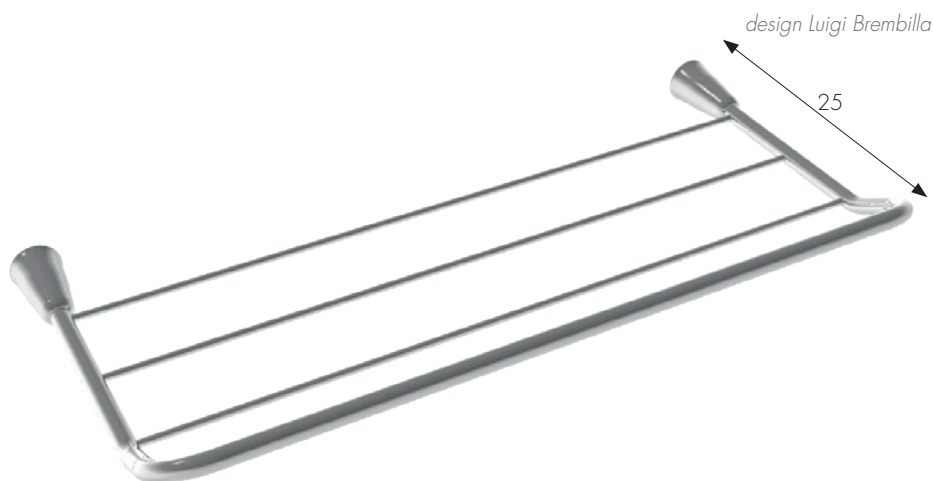

MENSOLA STENDINO CROMATA

Mensola stendi-biancheria o per appoggiare superiormente salviette, finitura cromo.

E' applicabile sui modelli Form F2, Mahn, Shar e Start.

Larghezza = interasse ($\blacktriangle\nabla$) + 2,7 cm

Art. ME 40 interasse 40 cm 174,40€
(per scaldasalviette larghi 50 cm)

Art. ME 46 interasse 46 cm 177,90€
(per scaldasalviette Start larghi 55 cm)

Art. ME 50 interasse 50 cm 182,50€
(per scaldasalviette larghi 60 cm)

MANIGLIONE CROMATO

Il maniglione è applicabile sui modelli Form F2, Mahn, Shar e Start.

Profondità regolabile da 65 a 87mm.

Larghezza = interasse ($\blacktriangle\nabla$) + 2,7 cm

Art. MA 30 interasse 30cm 64,00€