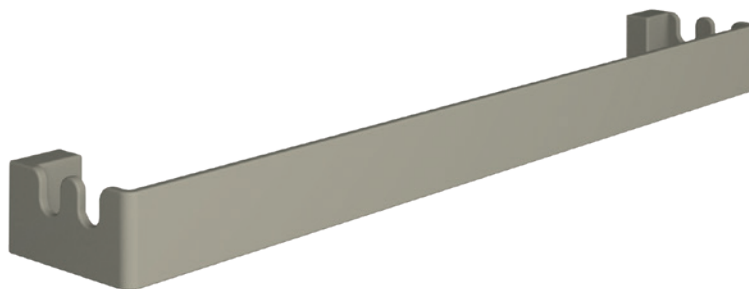

PORTE-SERVIETTES MAGNET

Barre à serviettes magnétique en métal peint applicable sur toutes les plaques d'acier.

(40x3,3x6,2 cm) Art. MAG40 144,50€
(50x3,3x6,2 cm) Art. MAG50 149,00€

MAGNET couleurs standards : - gris sablé SB7039
- blanc sablé SB9016 - noir sablé SB9005

Même couleur commandée avec le radiateur+15/25%
Dans d'autres couleurs Brem Suppl. Art.CM 49,50€

PATERES magnétiques

Patères en métal, base en nickel-chrome avec aimant applicables sur plaques et tubes plats en acier, capacité de charge 4 kg.

Patères couleurs standard:- couleur blanc SB9016
- couleur gris SB7039 - couleur noir sablé SB9005
- même couleur commandée avec le radiateur

PATERES murales

design Luigi Brembilla

Sur demande, fixation murale
Supplément 5,60€