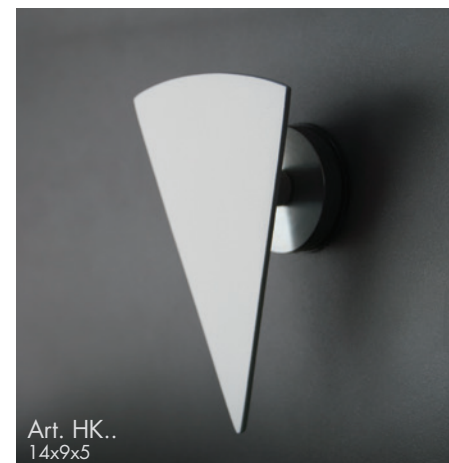

Art. HK..
14x9x5

MODELE ARO

Art. ARC 95,50€

Peinture jusqu'à 3 pièces par couleur de table Brem
Supplém. 52,90€ - à partir de 4 pièces +15/25%

MODELE PO

Art. POC 95,50€

Peinture jusqu'à 3 pièces par couleur de table Brem
Supplém. 52,90€ - à partir de 4 pièces +15/25%

MODELE HK

Art. HKC 95,50€

Peinture jusqu'à 3 pièces par couleur de table Brem
Supplém. 52,90€ - à partir de 4 pièces +15/25%