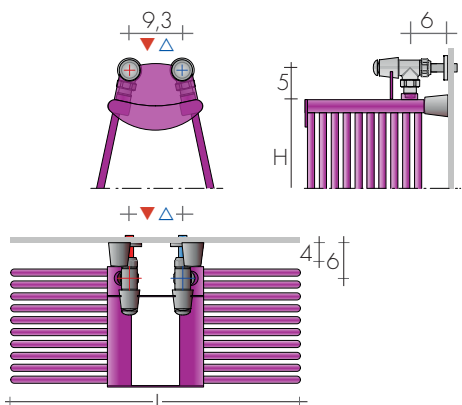

BARRE porte-serviettes soudée
sous la tablette à l'avant
L 30 cm Art. MA3 47,60 €
L 50 cm Art. MA5 55,30 €

PRESSION MINIMALE DE SERVICE 1,5 BARS
PRESSION MAXIMALE DE SERVICE 8 BARS

RÉALISATIONS STANDARD

Peinture blanc sablé - consoles M4B
Purgeur ø1/8" - Tolérances ± 3mm

200

RÉALISATIONS SUR DEMANDE

Peinture d'après nuancier Brem avec consoles
B35 en couleur +15/25%

RACCORDEMENT STANDARD

HK ø 1/2"
Verifier debit et pression de l'installation

ENTRAXE RACCORDEMENTS

FIXATIONS
Consoles M4
comprises

ALCOVA h 185 cm

Mod. H	a cm	b cm	c cm	d cm
100 - ..	-	-	14	38
145 - ..	-	-	14,8	45,2
185 - ..	93,1	47	20,4	59,9
*185 - ..	78,6	54	19,1	27,5

ALCOVA 185-40