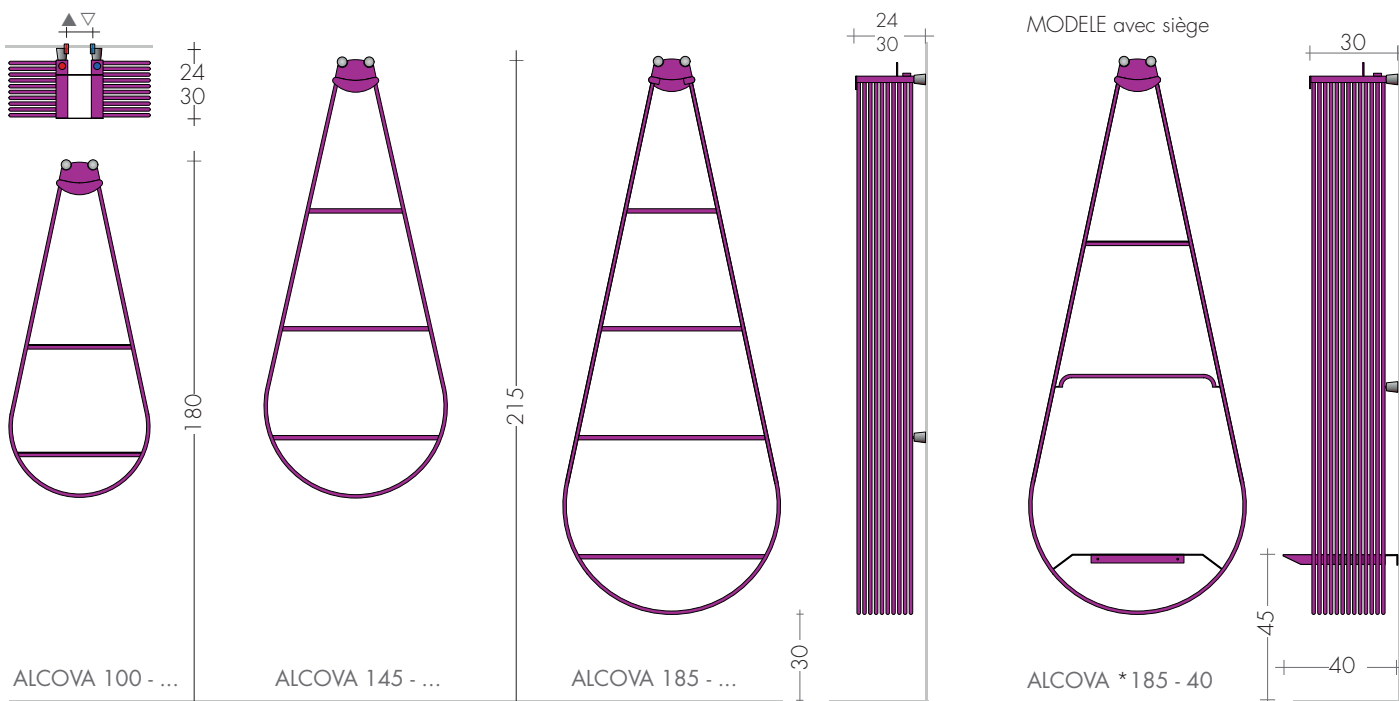

Sèche-serviettes réalisé en tubes ronds cintrés, avec rayons porte-serviettes. Sa forme originale donne envie de se

plonger dans cette sorte d'alcôve, d'autant plus que la plus grande mesure comprend un siège en métal.

A l'intérieur on peut s'y détendre, bien au chaud : un complément important qui caractérise votre salle de bains.

DIMENSIONS

Largeurs 50 / 60 / 75 cm
Hauteurs 110 / 145 / 185 cm
Profondeurs 20 / 26 / 40 cm
Saillie 24 / 30 / 40 cm

MODELE	HP cm	Blanc sablé standard €	EN 442		▲ ▼ entraxe cm	Hauteur H cm	Largeur L cm	Poids M Kg	Volume V dm³	Barre sur demande cm
			Δt 50 K watt	Δt 30 K watt						
ALCOVA	100-20	800,70	591	311	9,3	110	50	8,7	2,12	30
ALCOVA	100-26	870,20	768	404	9,3	110	50	11,3	2,76	30
ALCOVA	145-20	1018,50	737	388	9,3	145	60	12,1	2,73	30 et/ou 50
ALCOVA	145-26	1118,10	951	500	9,3	145	60	15,8	3,55	30 et/ou 50
ALCOVA	185-20	1237,90	948	499	9,3	185	75	13,3	3,50	30 et/ou 50
ALCOVA	185-26	1370,70	1232	648	9,3	185	75	17,1	4,56	30 et/ou 50
ALCOVA	*185-40	1428,80	1232	648	9,3	185	75	19,2	4,56	30

ENTRAXE RACCORDEMENTS

FIXATIONS
Consoles M4
comprises

ALCOVA h 185 cm

Mod. H	a cm	b cm	c cm	d cm
100 - ..	-	-	14	38
145 - ..	-	-	14,8	45,2
185 - ..	93,1	47	20,4	59,9
*185 - ..	78,6	54	19,1	27,5

ALCOVA 185-40