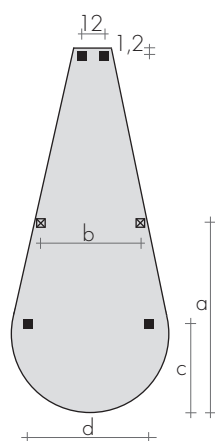

A l'intérieur on peut s'y détendre, bien au chaud : un complément important qui caractérise votre salle de bains.

DIMENSIONS

Largeurs 50 / 60 / 75 cm
Hauteurs 110 / 145 / 185 cm
Profondeurs 20 / 26 / 40 cm
Saillie 24 / 30 / 40 cm

MODELE	HP cm	Blanc sablé standard €	EN 442		▲ ▼ entraxe cm	Hauteur H cm	Largeur L cm	Poids M Kg	Volume V dm³	Barre sur demande cm
			Δt 50 K watt	Δt 30 K watt						
ALCOVA	100-20	800,70	591	311	9,3	110	50	8,7	2,12	30
ALCOVA	100-26	870,20	768	404	9,3	110	50	11,3	2,76	30
ALCOVA	145-20	1018,50	737	388	9,3	145	60	12,1	2,73	30 et/ou 50
ALCOVA	145-26	1118,10	951	500	9,3	145	60	15,8	3,55	30 et/ou 50
ALCOVA	185-20	1237,90	948	499	9,3	185	75	13,3	3,50	30 et/ou 50
ALCOVA	185-26	1370,70	1232	648	9,3	185	75	17,1	4,56	30 et/ou 50
ALCOVA	*185-40	1428,80	1232	648	9,3	185	75	19,2	4,56	30

BARRE porte-serviettes soudée
sous la tablette à l'avant
L 30 cm Art. MA3 47,60 €
L 50 cm Art. MA5 55,30 €

PRESSION MINIMALE DE SERVICE 1,5 BARS
PRESSION MAXIMALE DE SERVICE 8 BARS

RÉALISATIONS STANDARD

ENTRAXE RACCORDEMENTS

FIXATIONS
Consoles M4
comprises

ALCOVA h 185 cm

Mod. H	a cm	b cm	c cm	d cm
100 - ..	-	-	14	38
145 - ..	-	-	14,8	45,2
185 - ..	93,1	47	20,4	59,9
*185 - ..	78,6	54	19,1	27,5

ALCOVA 185-40