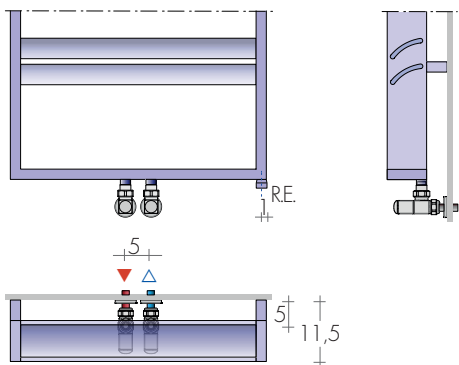

## RACCORDEMENTS STANDARD

EG ø 1/2"

Raccords ø 3/8" sur demande

Raccords spéciaux, p.287

ENTRAXE RACCORDEMENTS

sèche-serviettes  
CrossFRAME

ROBINETS CONSEILLES

KIT ROBINETS CHROMES AVEC:

- n°2 Robinets avec cônes
- n°2 Raccords (multicouche ø16 et cuivre ø12,14)
- n°2 Rondelles cache-trou

Sur demande: Cache-tube en acier inox brillant (couper sur mesure) Art. CA18 10,80€

KIT ROBINETS QUADRA EQUERRES page 279 Art. KQS 156,60€  
supplément couleur nuancier BREM 46,40€