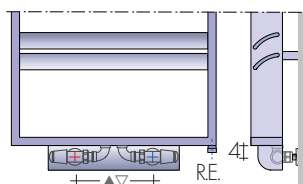

## DIMENSIONS:

Largeurs : 40/50 /60 cm

Hauteurs : 100/126,5/153/179 cm

Profondeurs : 8 cm

Saillies : 11,5 cm

ALIS 100-...

ALIS 127-...

ALIS 155-...

ALIS 180-...

11,5

MODELE	Hl cm	blanc sablé standard €	EN 442		▲▼ entraxe cm	Hauteur H cm	Largeur L cm	Poids M kg	Volume V dm <sup>3</sup>	VERSION MIXTE* avec manchon et : câble <sup>◊</sup> thermostat digital		
			Δt 50 K Watt	Δt 30 K Watt						(R.E. cl.II) W	€	€
ALIS	100-40	489,40	408	215	5	100	40	8,8	4,5	110,80	400	173,10
ALIS	100-50	536,50	466	246	5	100	50	10,1	5,1	112,70	500	175,00
ALIS	127-40	570,30	506	267	5	126,5	40	11	5,6	112,70	500	175,00
ALIS	127-50	617,30	576	304	5	126,5	50	12,5	6,2	112,70	500	175,00
ALIS	155-40	651,20	604	319	5	153	40	13,1	6,6	114,60	650	176,90
ALIS	155-50	698,20	686	362	5	153	50	15	7,3	114,60	650	176,90
ALIS	180-40	731,90	701	370	5	179	40	15,3	7,6	114,60	650	176,90
ALIS	180-50	815,40	797	421	5	179	50	17,4	8,4	118,80	800	181,10
ALIS	180-60	882,90	893	471	5	179	60	19,4	9,1	121,90	900	184,20

Δt 40K = W Δt 50Kx0,755

\*seulement avec raccords EG standards  
◊Thermostat radio, p.227

Sur demande : CACHE-ROBINETS (32x6x6 cm)  
avec robinets inversés ▲▼ 19cm Art.CR 101,40 €  
(non disponible dans la version mixte avec thermostat)