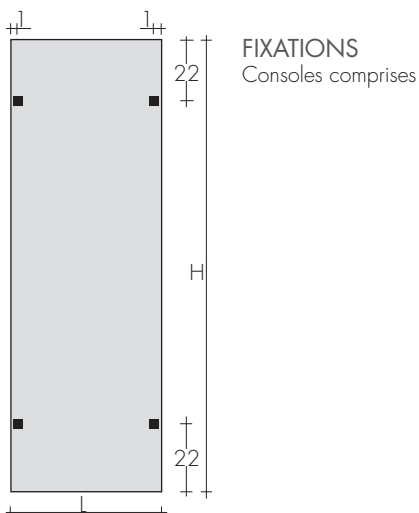

## DIMENSIONS:

Largeurs : 40/50 /60 cm

Hauteurs : 100/126,5/153/179 cm

Profondeurs : 8 cm

Saillies : 11,5 cm

ALIS 100-...

ALIS 127-...

ALIS 155-...

## RACCORDEMENTS STANDARD

EG ø 1/2"

Raccords ø 3/8" sur demande

Raccords spéciaux, p.287

ENTRAXE RACCORDEMENTS

sèche-serviettes  
CrossFRAME

ROBINETS CONSEILLES

KIT ROBINETS CHROMES AVEC:

- n°2 Robinets avec cônes
- n°2 Raccords (multicouche ø16 et cuivre ø12,14)
- n°2 Rondelles cache-trou

Sur demande: Cache-tube en acier inox brillant (couper sur mesure) Art. CA18 10,80€

KIT ROBINETS QUADRA EQUERRES page 279 Art. KQS 156,60€  
supplément couleur nuancier BREM 46,40€