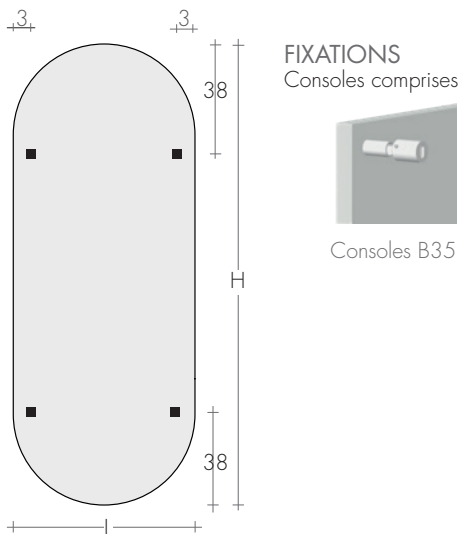

## DIMENSIONS

Largeurs : 54 cm

Hauteurs : 104/134/184 /214 cm

Profondeurs : 8,3 cm

Saillie : 11,8 cm

CAMEO 104-54

CAMEO 134-54

CAMEO .. 184-54

### RACCORDEMENT STANDARD

EG ø 1/2"  
Raccords spéciaux , page 287

ENTRAXE RACCORDEMENTS

\* Modèle CAMEO-L avec tubes à l'arrière

CAMEO 134-54

ROBINETS CONSEILLES

KIT ROBINETS CHROMES AVEC:

- n°2 Robinets avec cônes
- n°2 Raccords (multicouche ø16 et cuivre ø12,14)
- n°2 Rondelles cache-trou