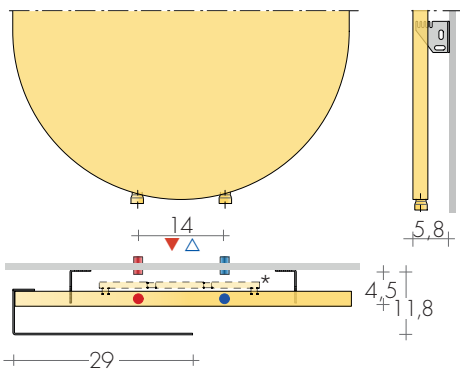

## DIMENSIONS

Largeurs : 54 cm

Hauteurs : 104/134/184 /214 cm

Profondeurs : 8,3 cm

Saillie : 11,8 cm

CAMEO 104-54

CAMEO 134-54

CAMEO .. 184-54

### RACCORDEMENT STANDARD

EG ø 1/2"  
Raccords spéciaux , page 287

ENTRAXE RACCORDEMENTS

\* Modèle CAMEO-L avec tubes à l'arrière

CAMEO 134-54

ROBINETS CONSEILLES

KIT ROBINETS CHROMES AVEC:

- n°2 Robinets avec cônes
- n°2 Raccords (multicouche ø16 et cuivre ø12,14)
- n°2 Rondelles cache-trou