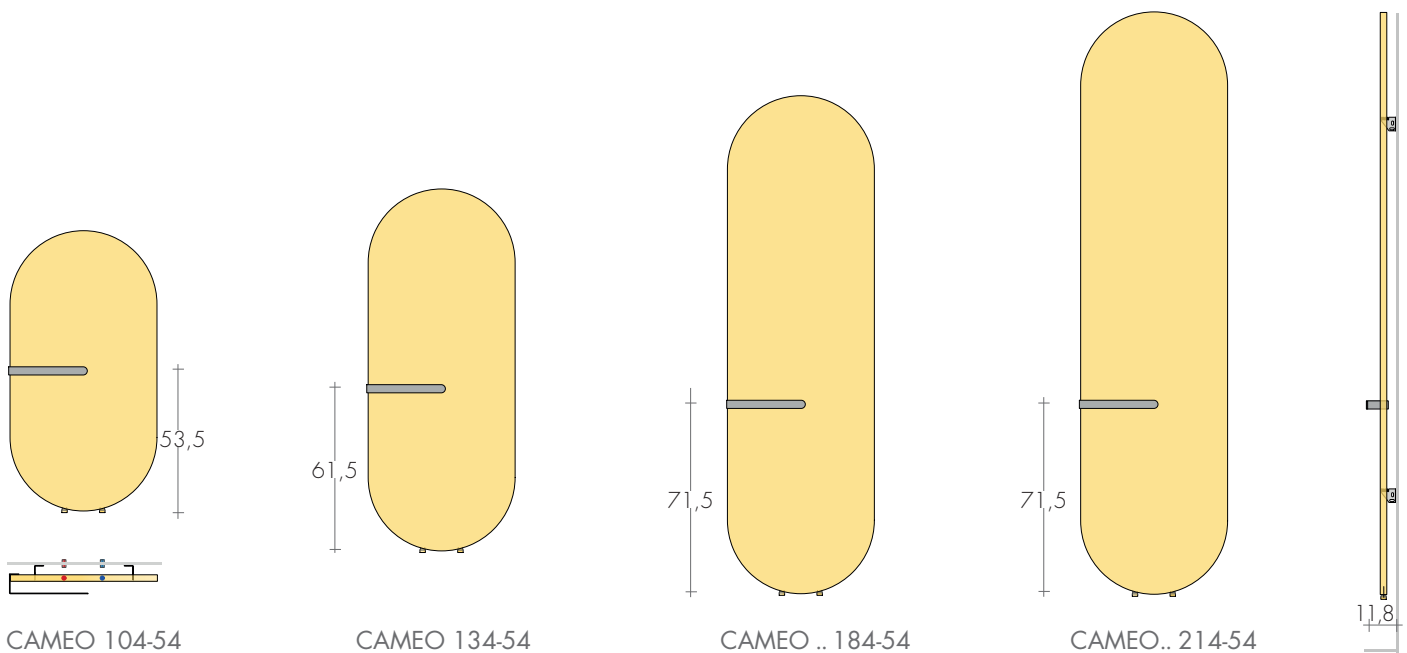

design Davide Diliberto

Sa forme élémentaire, à la fois décorative et polyvalente, s'intègre avec discrétion dans

tout espace. C'est un outil supplémentaire dont dispose l'architecte pour donner à son

projet une touche romantique, originale ou moderne selon la couleur et la finition.

## DIMENSIONS

Largeurs : 54 cm

Hauteurs : 104/134/184 /214 cm

Profondeurs : 8,3 cm

Saillie : 11,8 cm

CAMEO 104-54

CAMEO 134-54

CAMEO .. 184-54

CAMEO.. 214-54

MODELE	Hl cm	Blanc sablé di serie €	EN 442		▲▼ t.c. cm	Height H cm	Width L cm	Weight M Kg	Volume V dm³	VERSION MIXTE* (R.E. cl.II) avec :		
			Δt 50 K watt	Δt 30 K watt						cable <sup>o</sup> €	thermostat digital W	thermostat digital €
CAMEO	104-54	869,00	500	263	14	104	54	15,8	6,9	91,80	500	154,10
CAMEO	134-54	969,10	672	353	14	134	54	21,1	9,2	93,70	650	156,00
CAMEO	184-54	1111,70	958	504	14	184	54	30,0	13,2	101,00	900	163,30
CAMEO-L	184-54	1313,30	1300	684	14	184	54	40,8	16,5	108,30	1200	170,60
CAMEO	214-54	1195,00	1129	594	14	214	54	35,4	15,5	108,30	1200	170,60
CAMEO-L	214-54	1559,90	1585	834	14	214	54	49,8	19,8	117,70	1500	180,00

Barre à droite sur demande , sans supplement Δt 40K = W Δt 50Kx0,755 \*Accessoire TR ou robinet mixte ø1/2"  
<sup>o</sup>Thermostat radio, p.227