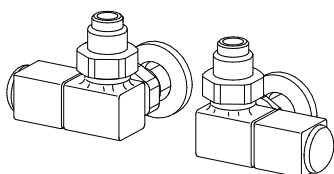

### RACCORDEMENT STANDARD

EG ø 1/2"  
Raccords spéciaux , page 287

ENTRAXE RACCORDEMENTS

\* Modèle CAMEO-L avec tubes à l'arrière

CAMEO 134-54

ROBINETS CONSEILLES

KIT ROBINETS CHROMES AVEC:

- n°2 Robinets avec cônes
- n°2 Raccords (multicouche ø16 et cuivre ø12,14)
- n°2 Rondelles cache-trou

Sur demande: Cache-tube en acier inox brillant (couper sur mesure) Art. CA18 10,80€

KIT ROBINETS QUADRA commande LATÉRALE page 279 Art. KQL 166,30€  
ROBINETS QUADRA COLORES page 279

KIT ROBINETS MINI EQUERRES page 278 chrome ou couleur blanche Art. KMS 107,80€