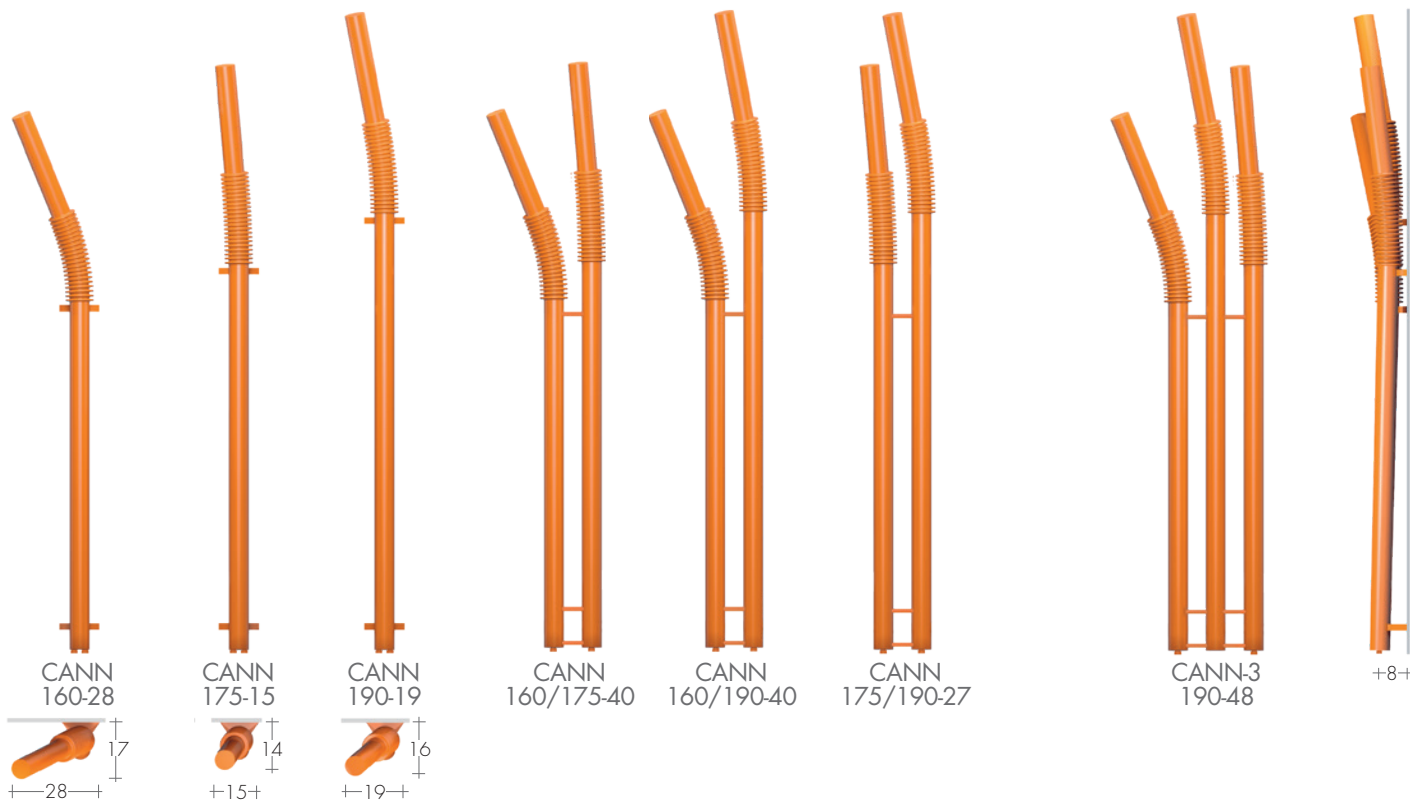

CANNUCCIA PAILLE

TARIF AU 10.1.2022 **+10%**

Cannuccia est un sympathique radiateur design qui fait un clin d'œil à ce petit tuyau en

plastique que nous utilisons pour boire. Cannuccia est portemanteau ou porte-serviettes,

design Bettazzi+Percoco Architects disponible en trois dimensions, à poser au mur, avec des angles différents.

DIMENSIONS

H = 160/175/190 cm

L = de 19 à 51 cm

P = 17/14/16 cm

MODELE PAILLE	H-L cm	Standard blanc sablé €	EN 442		▲▼ entraxe cm	Hauteur H cm	Largeur L cm	Poids M Kg	Volume V dm³	Version MIXTE* (R.E. cl.II) avec :		
			Δt 50 K watt	Δt 30 K watt						cable [∅] €	thermostat digital W	thermostat digital €
CANN	160-28	499,10	141	74	3,6	160	28	4,2	4,4	-	-	-
CANN	175-15	517,10	155	82	3,6	175	15	4,5	4,7	-	-	-
CANN	190-19	535,10	167	88	3,6	190	19	4,8	5,1	-	-	-
CANN	160/175-40	806,30	301	158	12	175	40	8,1	9,1	89,90	400	152,20
CANN	160/190-40	824,20	313	165	12	190	40	8,4	9,5	89,90	400	150,20
CANN	175/190-27	842,20	327	172	12	190	27	8,7	9,9	91,80	500	152,20
CANN-3	190-48	1071,40	473	249	24	190	48	12,2	14,3	89,90	650	150,20
CAN-P	160/190-47	1053,80	568	244	19	190	47	16,3	11,2	89,90	650	150,20
CAN-3P	190-51	1301,00	807	342	27	190	51	22,7	16,5	91,80	800	152,20

▶ En Stock

Δt 40K = Watt Δt 50K x 0,755

*Accessoire TR ou robinet mixte
∅ Thermostat radio p.227

BARRE avec fixation murale
(couleur blanche ou du radiateur)

Art. MCA 30 69,60€ 30/15 cm (L/p)
Art. MCA 36 75,60€ 36/18 cm (L/p)

KIT ROBINETS TON EQUERRES avec tête
THERMOSTATIQUE Art. KTS 165,50€

KIT ROBINETS TON EQUERRES
Art. KVS 119,20€

ROBINETS DISTANTS Art. REM 36,60€
Robinets distants à l'arrière ▲ ▼ EG

2,5 ± REM

KIT GROUPE ROBINETS DISTANTS p.281 avec:
- n°2 Raccords (multicouche ø16, cuivre ø12,14)