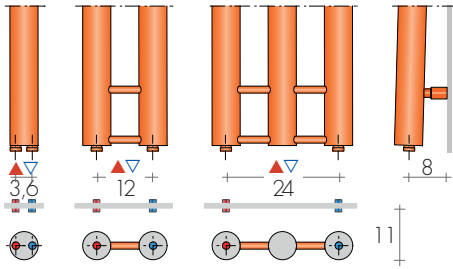

design Bettazzi+Percoco Architects disponible en trois dimensions, à poser au mur, avec des angles différents.

DIMENSIONS

H = 160/175/190 cm

L = de 19 à 51 cm

P = 17/14/16 cm

MODELE PAILLE	H-L cm	Standard blanc sablé €	EN 442		▲▼ entraxe cm	Hauteur H cm	Largeur L cm	Poids M Kg	Volume V dm³	Version MIXTE* (R.E. cl.II) avec :		
			Δt 50 K watt	Δt 30 K watt						cable [∅] €	thermostat digital W	thermostat digital €
CANN	160-28	499,10	141	74	3,6	160	28	4,2	4,4	-	-	-
CANN	175-15	517,10	155	82	3,6	175	15	4,5	4,7	-	-	-
CANN	190-19	535,10	167	88	3,6	190	19	4,8	5,1	-	-	-
CANN	160/175-40	806,30	301	158	12	175	40	8,1	9,1	89,90	400	152,20
CANN	160/190-40	824,20	313	165	12	190	40	8,4	9,5	89,90	400	150,20
CANN	175/190-27	842,20	327	172	12	190	27	8,7	9,9	91,80	500	152,20
CANN-3	190-48	1071,40	473	249	24	190	48	12,2	14,3	89,90	650	150,20
CAN-P	160/190-47	1053,80	568	244	19	190	47	16,3	11,2	89,90	650	150,20
CAN-3P	190-51	1301,00	807	342	27	190	51	22,7	16,5	91,80	800	152,20

▶ En Stock

Δt 40K = Watt Δt 50K x 0,755

*Accessoire TR ou robinet mixte
∅ Thermostat radio p.227

BARRE avec fixation murale
(couleur blanche ou du radiateur)

Art. MCA 30 69,60€ 30/15 cm (L/p)
Art. MCA 36 75,60€ 36/18 cm (L/p)

REALISATIONS STANDARD

Peinture blanc sablé - Consoles B.
Tolérances ± 3 mm - Purgeurs ø1/8"
PRESSION DE SERVICE MAXIMALE 8 BARS

REALISATIONS SUR DEMANDE

Peinture d'après nuancier BREM
avec consoles en couleur +15/25%
Version électrique, e-Cannuccia, page 264

RACCORDS STANDARD

EG ø 1/2"
Raccords ø 3/8" sur demande
Raccordements spéciaux, p. 287

ENTRAXE RACCORDEMENTS
MODELE CANN ...

MODELE CAN-P.. avec panneau chauffant

CAN-P
160/190-47

CAN-3P
190-51

CANN 160/190-40