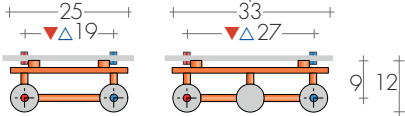

RACCORDS STANDARD

EG ø 1/2"
Raccords ø 3/8" sur demande
Raccordements spéciaux, p. 287

ENTRAXE RACCORDEMENTS
MODELE CANN ...

MODELE CAN-P.. avec panneau chauffant

CAN-P
160/190-47

CAN-3P
190-51

CANN 160/190-40

ROBINETS CONSEILLES

KIT ROBINETS CHROMES AVEC:

- n°2 Robinets avec cônes
- n°2 Raccords (multicouche ø16 et cuivre ø12,14)
- n°2 Rondelles cache-trou

Sur demande: Cache-tube en acier inox brillant
(couper sur mesure) Art. CA18 10,80€