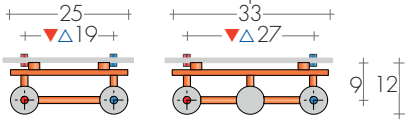

## RACCORDS STANDARD

EG ø 1/2"  
 Raccords ø 3/8" sur demande

ENTRAXE RACCORDEMENTS MOD. CANN ...

CAN-P  
160/190-47

CAN-3P  
190-51

MODELE CAN-P.. avec panneau chauffant

CANN 160/190-40

ROBINETS CONSEILLES

KIT ROBINETS CHROMÉE avec :

- n°2 Robinets avec cônes
- n°2 Raccords (multicouche ø 16 et cuivre ø 12, 14)
- n°2 Rondelles cache-trou chromées ø 48, trou ø 16

KIT ROBINETS MINI EQUERRES  
chrome Art. KMS