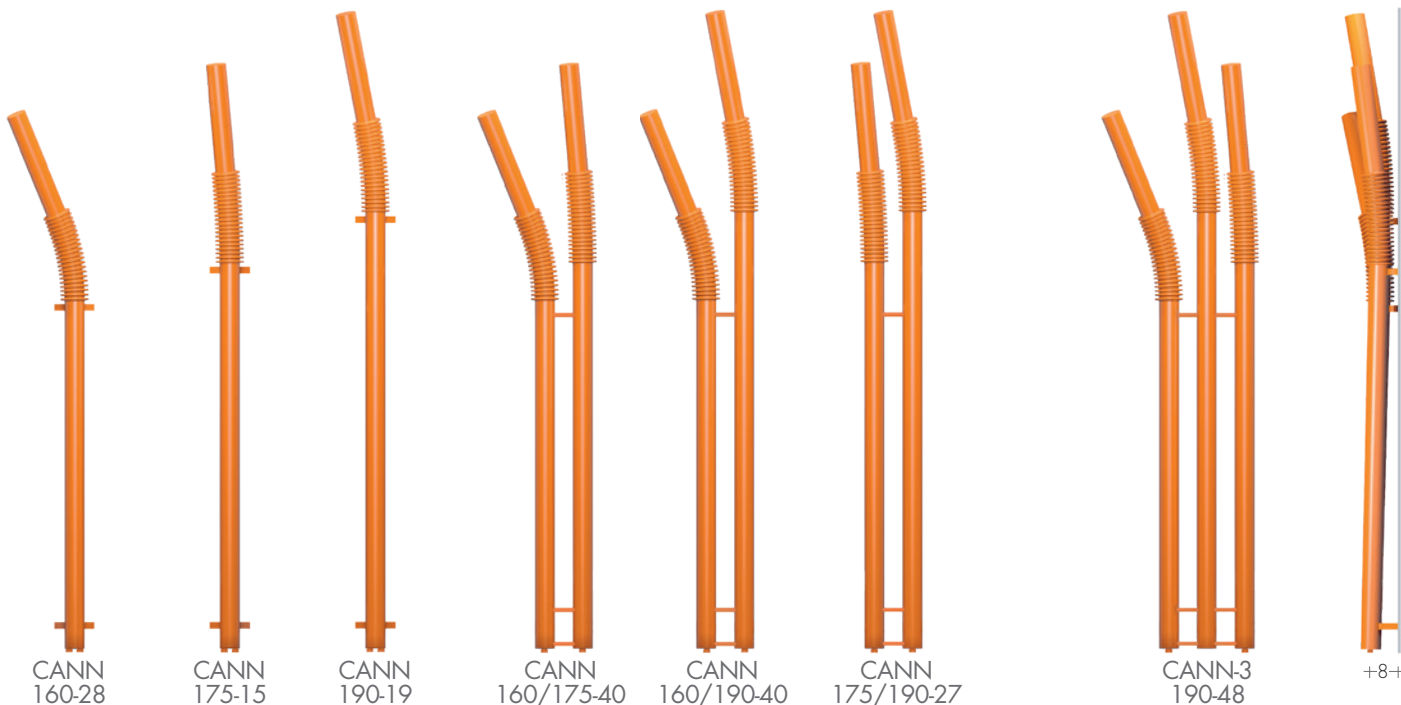

# CANNUCCIA PAILLE

TARIF AU 01.04.2026 +5%

Cannuccia est un sympathique radiateur design qui fait un clin d'œil à ce petit tuyau en

plastique que nous utilisons pour boire. Cannuccia est portemanteau ou porte-serviettes,

design Bettazzi+Percoco Architects disponible en trois dimensions, à poser au mur, avec des angles différents.

## DIMENSIONS

H = 160/175/190 cm

L = de 15 à 51 cm

P = 17/14/16 cm

MODELE PAILLE (Cannuccia)	H-L cm	Blanc standard sablé SB 9016 €	EN 442			▲▼ entraxe cm	Hauteur H cm	Largeur L cm	Poids M Kg	Volume V dm³	VERSION MIXTE avec Résistance et* €	
			Δt 50K watt	Δt 40K watt	Δt 30K watt						Résistance	€
CANN	160-28	602,60	141	106	74	3,6	160	27,2	4,2	4,4	-	-
CANN	175-15	624,50	155	117	82	3,6	175	14,7	4,5	4,7	-	-
CANN	190-19	646,20	167	126	88	3,6	190	19,1	4,8	5,1	-	-
CANN	160/175-40	973,60	301	227	158	12	175	35,7	8,1	9,1	300	102,20
CANN	160/190-40	995,20	313	236	165	12	190	35,7	8,4	9,5	300	102,20
CANN	175/190-27	1017,00	327	247	172	12	190	23,2	8,7	9,9	400	103,40
CANN-3	190-48	1293,70	473	357	249	24	190	47,7	12,2	14,3	500	105,60
CAN-P	160/190-47	1272,40	568	429	244	19	190	42,7	16,3	11,2	650	107,80
CAN-3P	190-51	1570,90	807	609	342	27	190	50,7	22,7	16,5	800	112,60

KIT ROBINETS CHROMÉE avec :

- n°2 Robinets avec cônes
- n°2 Raccords (multicouche ø 16 et cuivre ø 12, 14)
- n°2 Rondelles cache-trou chromées ø 48, trou ø 16

KIT ROBINETS MINI EQUERRES  
chrome Art. KMS