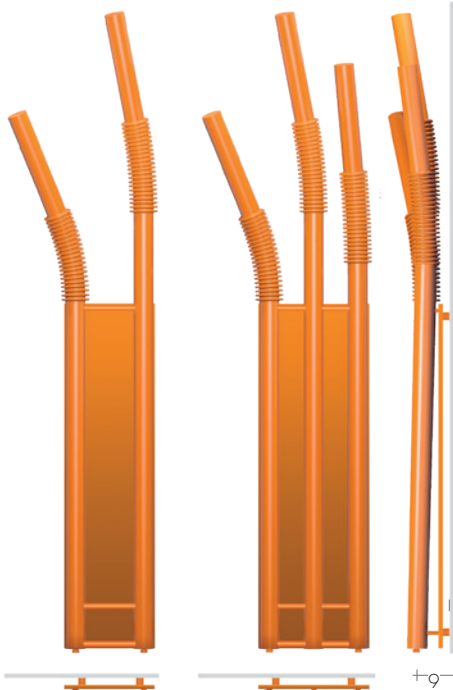

ENTRAXE RACCORDEMENTS MOD. CANN ...

CAN-P
160/190-47

CAN-3P
190-51