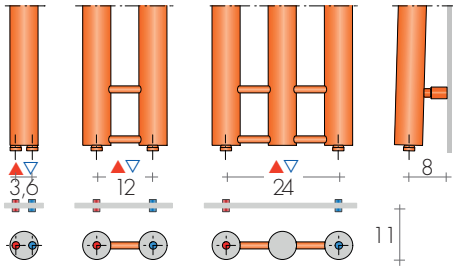

## RACCORDS STANDARD

EG ø 1/2"  
 Raccords ø 3/8" sur demande

ENTRAXE RACCORDEMENTS MOD. CANN ...

CAN-P  
160/190-47

CAN-3P  
190-51

MODELE CAN-P.. avec panneau chauffant

CANN 160/190-40

ROBINETS CONSEILLES