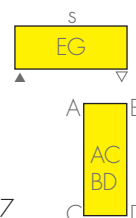

DIMENSIONS

Largeurs : 50/130/175 cm
Hauteurs : 50/130/175 cm
Profondeur : 8,5 cm
Saillie : 12 cm

MOD.	HL cm	Standard blanc sablé €	EN 442		▲▼ entraxe cm	Hauteur H cm	Largeur L cm	Profond P cm	Poids M Kg	Volume V dm ³
			Δt 50 K watt	Δt 30 K watt						
HORIZONTALS										
CLIP	50-130	605,70	240	123	70	50	130	8	6,4	3,9
CLIP	50-175	716,40	280	144	86	50	175	8	8,0	4,8
VERTICAUX										
CLIP	130-50AC	605,70	240	123	70	130	50	8	6,4	3,9
CLIP	130-50BD	605,70	240	123	70	130	50	8	6,4	3,9
CLIP	175-50AC	716,40	280	144	86	175	50	8	8,0	4,8
CLIP	175-50BD	716,40	280	144	86	175	50	8	8,0	4,8

Δt 40K = Watt Δt 50K x 0,755

VERSION électrique non disponible

REALISATIONS STANDARD

Peinture blanc sablé - Consoles B..
Tolérances ± 3 mm - Purgeurs ø1/8"
PRESSION MAXIMALE DE SERVICE 4 BARS

REALISATIONS SUR DEMANDE

Peinture d'après nuancier BREM avec
consoles B.. en couleur +15/25%
Raccords inversés à l'arrière Art. ASR 85,00€

RACCORDS STANDARD

EG/AC/BD ø 1/2"
Raccords ø 3/8" sur demande
Raccordements spéciaux, p. 287

ENTRAXE RACCORDEMENTS

Raccords standard

Raccords inversés à l'arrière, sur demande

Modèle L ou H 130 cm ▲ ▽ = 90 cm
 Modèle L ou H 175 cm ▲ ▽ = 101 cm
 Raccords inversés à l'arrière Art. ASR..85,00€

FIXATIONS