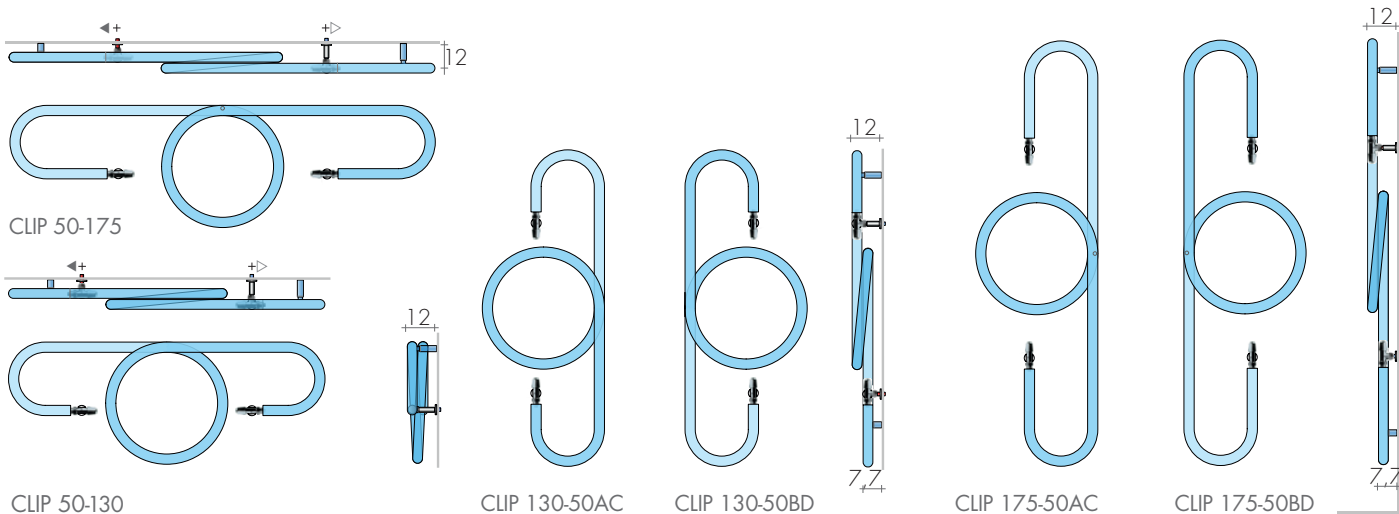

DIMENSIONS

Largeurs : 50/130/175 cm
Hauteurs : 50/130/175 cm
Profondeur : 8,5 cm
Saillie : 12 cm

MOD.	HL cm	Standard blanc sablé €	EN 442		▲▼ entraxe cm	Hauteur H cm	Largeur L cm	Profond P cm	Poids M Kg	Volume V dm ³
			Δt 50 K watt	Δt 30 K watt						
HORIZONTALS										
CLIP	50-130	605,70	240	123	70	50	130	8	6,4	3,9
CLIP	50-175	716,40	280	144	86	50	175	8	8,0	4,8
VERTICAUX										
CLIP	130-50AC	605,70	240	123	70	130	50	8	6,4	3,9
CLIP	130-50BD	605,70	240	123	70	130	50	8	6,4	3,9
CLIP	175-50AC	716,40	280	144	86	175	50	8	8,0	4,8
CLIP	175-50BD	716,40	280	144	86	175	50	8	8,0	4,8

Δt 40K = Watt Δt 50K x 0,755

VERSION électrique non disponible

REALISATIONS STANDARD

Peinture blanc sablé - Consoles B..
Tolérances ± 3 mm - Purgeurs ø1/8"
PRESSION MAXIMALE DE SERVICE 4 BARS

REALISATIONS SUR DEMANDE

ENTRAXE RACCORDEMENTS

Raccords standard

Raccords inversés à l'arrière, sur demande

Modèle L ou H 130 cm ▲ ▽ = 90 cm
 Modèle L ou H 175 cm ▲ ▽ = 101 cm
 Raccords inversés à l'arrière Art. ASR..85,00€

FIXATIONS

Consoles comprises

ROBINETS CONSEILLES

KIT ROBINETS CHROMES AVEC:

- n°2 Robinets avec cônes
- n°2 Raccords (multicouche ø16 et cuivre ø12,14)
- n°2 Rondelles cache-trou

Sur demande: Cache-tube en acier inox brillant (couper sur mesure) Art. CA18 10,80€