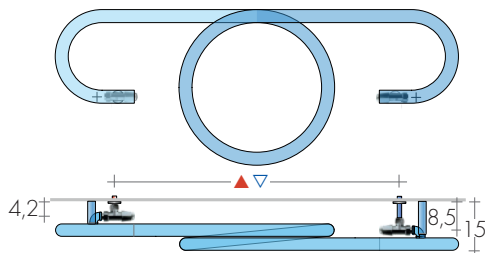

DIMENSIONS

Largeurs : 50/130/175 cm
Hauteurs : 50/130/175 cm
Profondeur : 8,5 cm
Saillie : 12 cm

MOD.	HL cm	Standard blanc sablé €	EN 442		▲▼ entraxe cm	Hauteur H cm	Largeur L cm	Profond P cm	Poids M Kg	Volume V dm ³
			Δt 50 K watt	Δt 30 K watt						
HORIZONTALS										
CLIP	50-130	605,70	240	123	70	50	130	8	6,4	3,9
CLIP	50-175	716,40	280	144	86	50	175	8	8,0	4,8
VERTICAUX										
CLIP	130-50AC	605,70	240	123	70	130	50	8	6,4	3,9
CLIP	130-50BD	605,70	240	123	70	130	50	8	6,4	3,9
CLIP	175-50AC	716,40	280	144	86	175	50	8	8,0	4,8
CLIP	175-50BD	716,40	280	144	86	175	50	8	8,0	4,8

Peinture d'après nuancier BREM avec
consoles B.. en couleur +15/25%
Raccords inversés à l'arrière Art. ASR 85,00€

RACCORDS STANDARD

EG/AC/BD ø 1/2"
Raccords ø 3/8" sur demande
Raccordements spéciaux, p. 287

ENTRAXE RACCORDEMENTS

Raccords standard

Raccords inversés à l'arrière, sur demande

Modèle L ou H 130 cm ▲ ▽ = 90 cm
 Modèle L ou H 175 cm ▲ ▽ = 101 cm
 Raccords inversés à l'arrière Art. ASR..85,00€

FIXATIONS

Consoles comprises

ROBINETS CONSEILLES

KIT ROBINETS CHROMES AVEC:

- n°2 Robinets avec cônes
- n°2 Raccords (multicouche ø16 et cuivre ø12,14)
- n°2 Rondelles cache-trou

Sur demande: Cache-tube en acier inox brillant (couper sur mesure) Art. CA18 10,80€