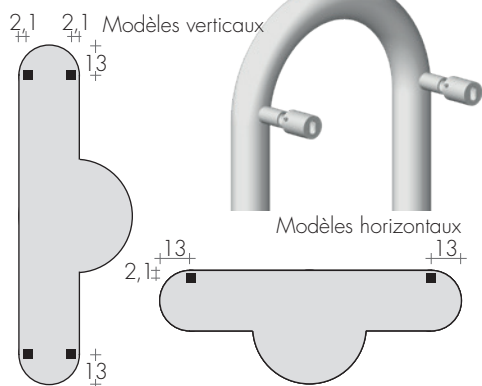

Peinture d'après nuancier BREM avec
consoles B.. en couleur +15/25%
Raccords inversés à l'arrière Art. ASR 85,00€

RACCORDS STANDARD

EG/AC/BD ø 1/2"
Raccords ø 3/8" sur demande
Raccordements spéciaux, p. 287

ENTRAXE RACCORDEMENTS

Raccords standard

Raccords inversés à l'arrière, sur demande

Modèle L ou H 130 cm ▲ ▽ = 90 cm
 Modèle L ou H 175 cm ▲ ▽ = 101 cm
 Raccords inversés à l'arrière Art. ASR..85,00€

FIXATIONS

Consoles comprises

ROBINETS CONSEILLES

KIT ROBINETS CHROMES AVEC:

- n°2 Robinets avec cônes
- n°2 Raccords (multicouche ø16 et cuivre ø12,14)
- n°2 Rondelles cache-trou

Sur demande: Cache-tube en acier inox brillant (couper sur mesure) Art. CA18 10,80€