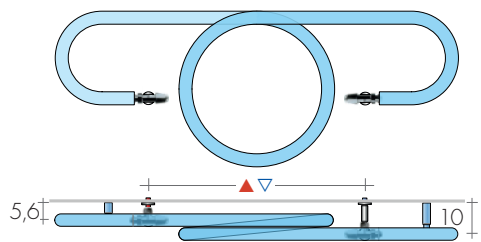

DIMENSIONS

Largeurs : 50/130/175 cm
Hauteurs : 50/130/175 cm
Profondeur : 8,5 cm
Saillie : 12 cm

MOD.	HL cm	Standard blanc sablé €	EN 442		▲▼ entraxe cm	Hauteur H cm	Largeur L cm	Profond P cm	Poids M Kg	Volume V dm ³
			Δt 50 K watt	Δt 30 K watt						
HORIZONTALS										
CLIP	50-130	605,70	240	123	70	50	130	8	6,4	3,9
CLIP	50-175	716,40	280	144	86	50	175	8	8,0	4,8
VERTICAUX										
CLIP	130-50AC	605,70	240	123	70	130	50	8	6,4	3,9
CLIP	130-50BD	605,70	240	123	70	130	50	8	6,4	3,9
CLIP	175-50AC	716,40	280	144	86	175	50	8	8,0	4,8
CLIP	175-50BD	716,40	280	144	86	175	50	8	8,0	4,8

Peinture d'après nuancier BREM avec
consoles B.. en couleur +15/25%
Raccords inversés à l'arrière Art. ASR 85,00€

RACCORDS STANDARD

EG/AC/BD ø 1/2"
Raccords ø 3/8" sur demande
Raccordements spéciaux, p. 287

ENTRAXE RACCORDEMENTS

Raccords standard

Raccords inversés à l'arrière, sur demande

Modèle L ou H 130 cm ▲ ▽ = 90 cm
 Modèle L ou H 175 cm ▲ ▽ = 101 cm
 Raccords inversés à l'arrière Art. ASR..85,00€

FIXATIONS

Consoles comprises

ROBINETS CONSEILLES

KIT ROBINETS CHROMES AVEC:

- n°2 Robinets avec cônes
- n°2 Raccords (multicouche ø16 et cuivre ø12,14)
- n°2 Rondelles cache-trou

Sur demande: Cache-tube en acier inox brillant (couper sur mesure) Art. CA18 10,80€