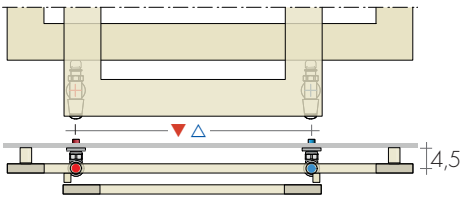

MODELLO	H-L cm	Bianco sablé di serie €	EN 442		▲ ▽ int.att. cm	Altezza H (H1) cm	Larghezza L (Li) cm	Peso M Kg	Volume V dm³	Versioni MISTE (R.E. cl.II) con manico:		
			Δt 50 K watt	Δt 30 K watt						cavo ^o €	termostato digitale W	€
CROSS-Q 48-88	48-88	541,00	394	208	43	48 (24)	88 (48)	7,9	4,8	101,90	400	157,80
CROSS-Q 48-128	48-128	751,00	635	335	99	48 (24)	128 (104)	12,8	7,7	105,50	650	163,20
CROSS-Q 56-88	56-88	563,30	429	227	51	56 (32)	88 (56)	8,6	5,2	101,90	400	157,80
CROSS-Q 56-152	56-152	814,10	772	408	115	56 (32)	152 (120)	15,6	9,4	109,30	800	167,00
CROSS-Q 64-96	64-96	610,90	480	253	59	64 (32)	96 (64)	9,7	5,9	103,70	500	176,60
CROSS-Q 64-168	64-168	851,70	892	471	131	64 (32)	168 (136)	17,6	10,7	112,20	900	169,90
CROSS-Q 88-48	88-48	531,00	394	208	37	88	48 (24)	7,9	4,8	101,90	400	159,60
CROSS-Q 88-56	88-56	552,70	429	227	45	88	56 (32)	8,6	5,2	101,90	400	159,60
CROSS-Q 88-120	88-120	661,50	617	326	69	88	120 (56)	12,4	7,5	105,50	650	163,20
CROSS-Q 128-48	128-48	745,30	623	329	37	128	48 (24)	12,8	7,7	105,50	650	163,20
CROSS-Q 128-56	128-56	777,90	656	346	45	128	56 (32)	13,5	8,2	105,50	650	163,20
CROSS-Q 152-48	152-48	783,60	673	355	37	152	48 (24)	13,8	8,4	105,50	650	163,20
CROSS-Q 152-56	152-56	807,10	757	400	45	152	56 (32)	15,6	9,4	109,30	800	167,00
CROSS-Q 168-64	168-64	862,60	875	462	45	168	64 (32)	18,7	11,3	112,20	900	169,90
CROSS-Q 184-48	184-48	968,80	890	470	37	184	48 (24)	18,7	11,3	112,20	900	169,90
CROSS-Q 184-56	184-56	1010,40	956	505	45	184	56 (32)	20,0	12,1	112,20	900	169,90
CROSS-Q 184-64	184-64	1053,10	1038	548	45	184	64 (32)	21,8	13,2	112,20	900	169,90

INTERASSE ATTACCHI

Modelli Orizzontali

Modelli Verticali

DATI TECNICI pag.66

FISSAGGI
Mensole comprese
posizione pag. 66

CROSS-Q 184-48

VALVOLE CONSIGLIATE

Di serie posizionate sul retro del calorifero.