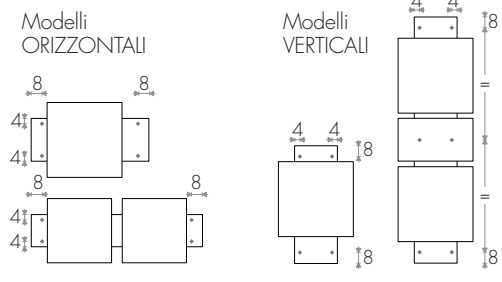

ESECUZIONI A RICHIESTA

Verniciatura in una tinta della tabella colori
Brem con fissaggi B35 colorati +15/25%
Versione elettrica e.CROSS-Q, p.244

ATTACCHI DI SERIE

REG ø 1/2"
A richiesta attacchi ø 3/8"
Attacchi speciali, pag.287

VALVOLE QUADRA COLORATE pag.279

KIT VALVOLE TON REVERSE con Testa TERMOSTATICA
Art. KTR 153,20€

ATTACCHI REMOTI Art. REM 32,70€
interasse attacchi ▲▼ L¹ - 6 cm

2,5± 

KIT GRUPPO VALVOLE REMOTE p.281 comprende:
- n°2 Raccordi (per multistrato ø16, rame ø12 e14)

KIT GRUPPO VALVOLE REMOTE TON
Art. KVG 142,20€

KIT GRUPPO VALVOLE REMOTE TON con Testa TERMOSTATICA
Art. KVGT 185,00€

DATI TECNICI CROSS-Q (a quadri sovrapposti)

INTERASSE ATTACCHI E FISSAGGI

CrossFRAME
scaldasalviette

POSIZIONE MENSOLE

INTERASSE ATTACCHI con VALVOLE REVERSE