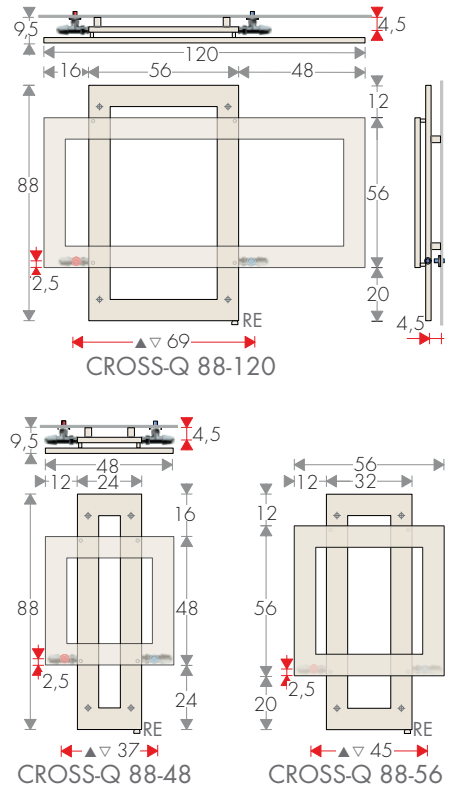

DATI TECNICI CROSS-Q (a quadri sovrapposti)

INTERASSE ATTACCHI E FISSAGGI

CrossFRAME
scaldasalviette