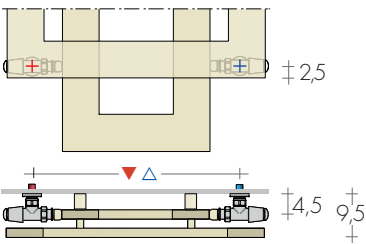

MODELLO	H-L cm	Bianco sablé di serie €	EN 442		▲ ▽ int.att. cm	Altezza H (H1) cm	Larghezza L (Li) cm	Peso M Kg	Volume V dm³	Versioni MISTE (R.E. cl.II) con manico:		
			Δt 50 K watt	Δt 30 K watt						cavo ^o €	termostato digitale W	€
CROSS-Q 48-88	48-88	541,00	394	208	43	48 (24)	88 (48)	7,9	4,8	101,90	400	157,80
CROSS-Q 48-128	48-128	751,00	635	335	99	48 (24)	128 (104)	12,8	7,7	105,50	650	163,20
CROSS-Q 56-88	56-88	563,30	429	227	51	56 (32)	88 (56)	8,6	5,2	101,90	400	157,80
CROSS-Q 56-152	56-152	814,10	772	408	115	56 (32)	152 (120)	15,6	9,4	109,30	800	167,00
CROSS-Q 64-96	64-96	610,90	480	253	59	64 (32)	96 (64)	9,7	5,9	103,70	500	176,60
CROSS-Q 64-168	64-168	851,70	892	471	131	64 (32)	168 (136)	17,6	10,7	112,20	900	169,90
CROSS-Q 88-48	88-48	531,00	394	208	37	88	48 (24)	7,9	4,8	101,90	400	159,60
CROSS-Q 88-56	88-56	552,70	429	227	45	88	56 (32)	8,6	5,2	101,90	400	159,60
CROSS-Q 88-120	88-120	661,50	617	326	69	88	120 (56)	12,4	7,5	105,50	650	163,20
CROSS-Q 128-48	128-48	745,30	623	329	37	128	48 (24)	12,8	7,7	105,50	650	163,20
CROSS-Q 128-56	128-56	777,90	656	346	45	128	56 (32)	13,5	8,2	105,50	650	163,20
CROSS-Q 152-48	152-48	783,60	673	355	37	152	48 (24)	13,8	8,4	105,50	650	163,20
CROSS-Q 152-56	152-56	807,10	757	400	45	152	56 (32)	15,6	9,4	109,30	800	167,00
CROSS-Q 168-64	168-64	862,60	875	462	45	168	64 (32)	18,7	11,3	112,20	900	169,90
CROSS-Q 184-48	184-48	968,80	890	470	37	184	48 (24)	18,7	11,3	112,20	900	169,90
CROSS-Q 184-56	184-56	1010,40	956	505	45	184	56 (32)	20,0	12,1	112,20	900	169,90
CROSS-Q 184-64	184-64	1053,10	1038	548	45	184	64 (32)	21,8	13,2	112,20	900	169,90

INTERASSE ATTACCHI

Modelli Orizzontali

Modelli Verticali

DATI TECNICI pag.66

FISSAGGI
Mensole comprese
posizione pag. 66

CROSS-Q 184-48

VALVOLE CONSIGLIATE

Di serie posizionate sul retro del calorifero.