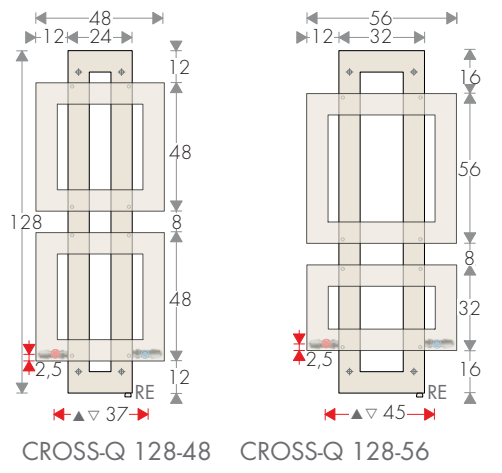

DATI TECNICI CROSS-Q (a quadri sovrapposti)

INTERASSE ATTACCHI E FISSAGGI

CrossFRAME
scaldasalviette