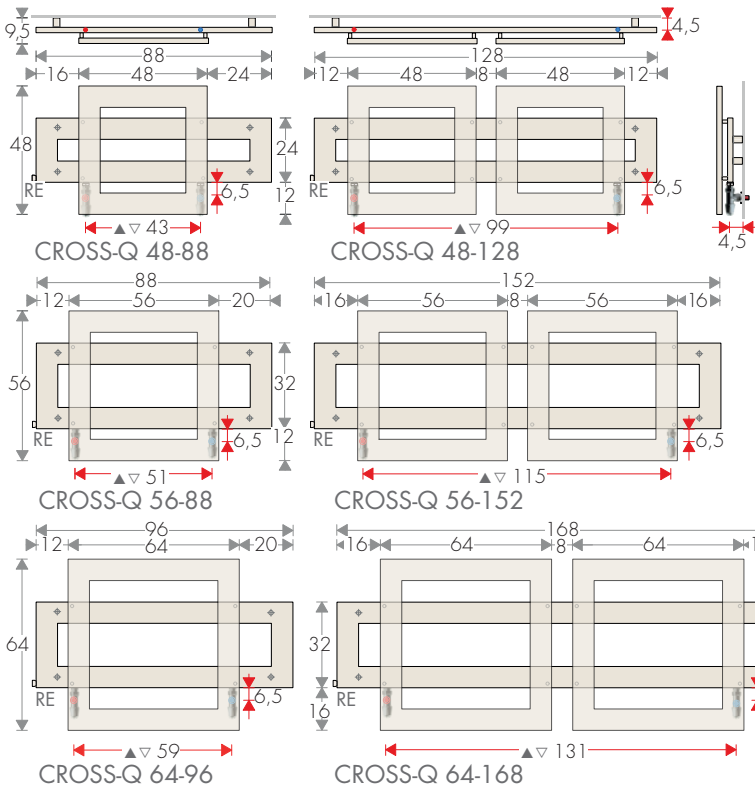

DATI TECNICI CROSS-Q (a quadri sovrapposti)

INTERASSE ATTACCHI E FISSAGGI

CrossFRAME
scaldasalviette