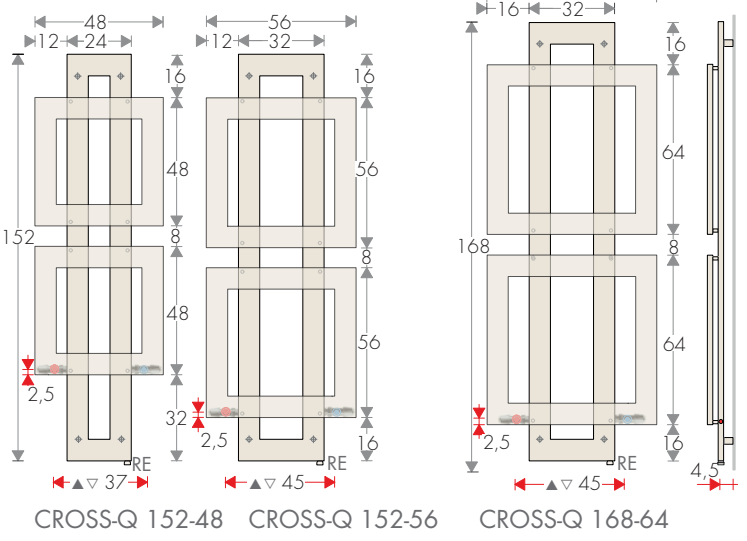

DATI TECNICI CROSS-Q (a quadri sovrapposti)

INTERASSE ATTACCHI E FISSAGGI

CrossFRAME
scaldasalviette