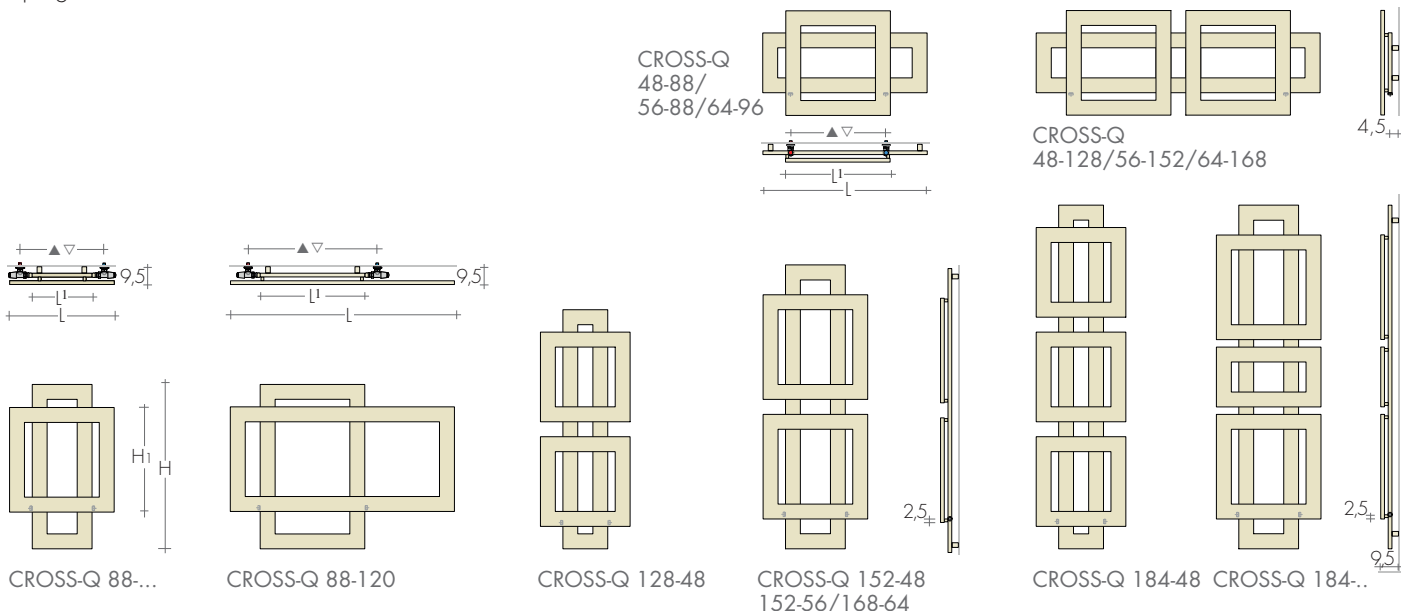

quadri sovrapposti possono moltiplicarsi costituendo sempre un insieme di grande armonia.

DIMENSIONI

Larghezze 48/56/64/88/96/120/128/152/168 cm

Altezze 48/56/64/88/128/152/168/184 cm

Profondità 6 cm

Sporgenza dal muro 9,5 cm

MODELLO	H-L cm	Bianco sablé di serie €	EN 442		▲ ▽ int.att. cm	Altezza H (H1) cm	Larghezza L (Li) cm	Peso M Kg	Volume V dm³	Versioni MISTE (R.E. cl.II) con manico:		
			Δt 50 K watt	Δt 30 K watt						cavo ^o €	termostato digitale W	€
CROSS-Q 48-88	48-88	541,00	394	208	43	48 (24)	88 (48)	7,9	4,8	101,90	400	157,80
CROSS-Q 48-128	48-128	751,00	635	335	99	48 (24)	128 (104)	12,8	7,7	105,50	650	163,20
CROSS-Q 56-88	56-88	563,30	429	227	51	56 (32)	88 (56)	8,6	5,2	101,90	400	157,80
CROSS-Q 56-152	56-152	814,10	772	408	115	56 (32)	152 (120)	15,6	9,4	109,30	800	167,00
CROSS-Q 64-96	64-96	610,90	480	253	59	64 (32)	96 (64)	9,7	5,9	103,70	500	176,60
CROSS-Q 64-168	64-168	851,70	892	471	131	64 (32)	168 (136)	17,6	10,7	112,20	900	169,90
CROSS-Q 88-48	88-48	531,00	394	208	37	88	48 (24)	7,9	4,8	101,90	400	159,60
CROSS-Q 88-56	88-56	552,70	429	227	45	88	56 (32)	8,6	5,2	101,90	400	159,60
CROSS-Q 88-120	88-120	661,50	617	326	69	88	120 (56)	12,4	7,5	105,50	650	163,20
CROSS-Q 128-48	128-48	745,30	623	329	37	128	48 (24)	12,8	7,7	105,50	650	163,20
CROSS-Q 128-56	128-56	777,90	656	346	45	128	56 (32)	13,5	8,2	105,50	650	163,20
CROSS-Q 152-48	152-48	783,60	673	355	37	152	48 (24)	13,8	8,4	105,50	650	163,20
CROSS-Q 152-56	152-56	807,10	757	400	45	152	56 (32)	15,6	9,4	109,30	800	167,00
CROSS-Q 168-64	168-64	862,60	875	462	45	168	64 (32)	18,7	11,3	112,20	900	169,90
CROSS-Q 184-48	184-48	968,80	890	470	37	184	48 (24)	18,7	11,3	112,20	900	169,90
CROSS-Q 184-56	184-56	1010,40	956	505	45	184	56 (32)	20,0	12,1	112,20	900	169,90
CROSS-Q 184-64	184-64	1053,10	1038	548	45	184	64 (32)	21,8	13,2	112,20	900	169,90