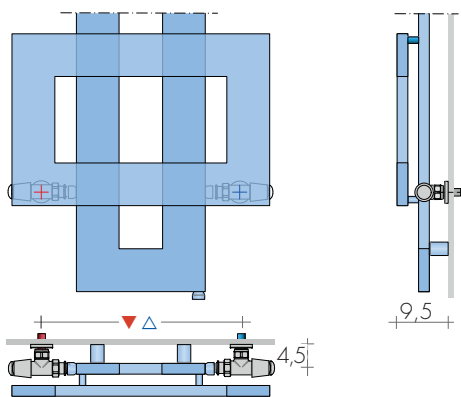

purely decorative radiator to suit different locations of the house.

DIMENSIONS

Widths: 48/56/64/104/144 cm
 Heights: 68/104/144/184/224 cm
 Depths: 6 cm
 Depth from wall: 9,5 cm

MODEL	H/L cm	white sablé standard €	EN 442		▲▽ t.c. cm	Height H cm	Width L (L ₁) cm	Weight M Kg	Volume V dm ³	MIXED version (EHE cl.II) with sleeve and: digital thermostat		
			Δt 50 K watt	Δt 30 K watt						cable ^o €	W	€
CROSS-RV 68-104	68-104	898,70	611	321	68	68	104 (72)	12,1	7,3	114,60	650	176,90
CROSS-RV 68-144	68-144	1054,50	789	415	107	68	144 (112)	19,4	11,7	118,80	800	181,10
CROSS-RV 104-48	104-48	809,60	509	267	37	104	48 (24)	10,4	6,3	112,70	500	175,00
CROSS-RV 104-56	104-56	835,90	560	294	45	104	56 (32)	11,4	6,9	112,70	500	175,00
CROSS-RV 144-48	144-48	1035,00	729	383	37	144	48 (24)	14,5	8,8	118,80	800	181,10
CROSS-RV 144-56	144-56	1067,80	797	419	45	144	56 (32)	15,9	9,6	118,80	800	181,10
CROSS-RV 184-48	184-48	1261,60	923	485	37	184	48 (24)	19,4	11,7	121,90	900	184,20
CROSS-RV 184-56	184-56	1301,00	1005	528	45	184	56 (32)	21,1	12,8	121,90	900	184,20
CROSS-RV 184-64	184-64	1335,00	1071	563	45	184	64 (32)	22,5	13,6	129,20	1200	191,50
CROSS-RV 224-64	224-64	1408,20	1293	679	45	224	64 (32)	28,1	16,9	129,20	1200	191,50

OTHER DIMENSIONS on request (Δt 40K = W Δt 50Kx0,755) ^oRadio frequency chronothermostat p.227

STANDARD PRODUCTION

White "sablé" paintwork - White brackets B35
 Tolerance ± 3mm - Air vent ø 1/8"
 MAXIMUM OPERATING PRESSURE 4 BAR

PRODUCTION ON REQUEST

Paintwork to Brem color list with colored B35 brackets
 Electric version, on request

+15/25%

STANDARD FITTING

REG ø 1/2"
 Fittings ø 3/8", on request
 Special fittings, page 287

TAPPING CENTRES