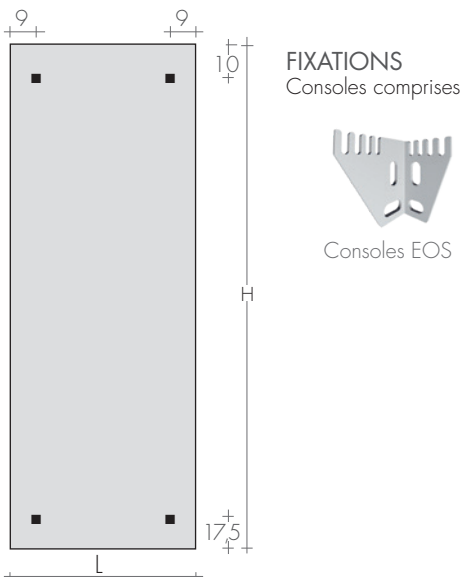

VERSION MIXTE*

avec robinettes en vue
hauteur = H-7cm
e.r. = ▲ ▼ 5 cm

REALISATIONS STANDARD

Peinture blanc sablé - consoles EOS blanches
Tolérances ± 3 mm - Purgeurs ø1/2"
PRESSION DE SERVICE MAXIMALE 6 BARS

ENTRAXE RACCORDEMENTS

CUBICO-2 145-53

ROBINETS CONSEILLES

Standard à l'arrière du sèche-serviette

KIT ROBINETS CHROMES AVEC:

- n°2 Robinets avec cônes
- n°2 Raccords (multicouche ø16 et cuivre ø12,14)
- n°2 Rondelles cache-trou