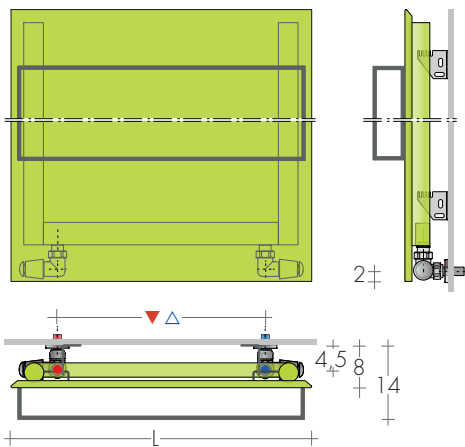

ENTRAXE RACCORDEMENTS

CUBICO-2 145-53

ROBINETS CONSEILLES

Standard à l'arrière du sèche-serviette

KIT ROBINETS CHROMES AVEC:

- n°2 Robinets avec cônes
- n°2 Raccords (multicouche ø16 et cuivre ø12,14)
- n°2 Rondelles cache-trou

Sur demande: Cache-tube en acier inox brillant (couper sur mesure) Art. CA18 10,80€