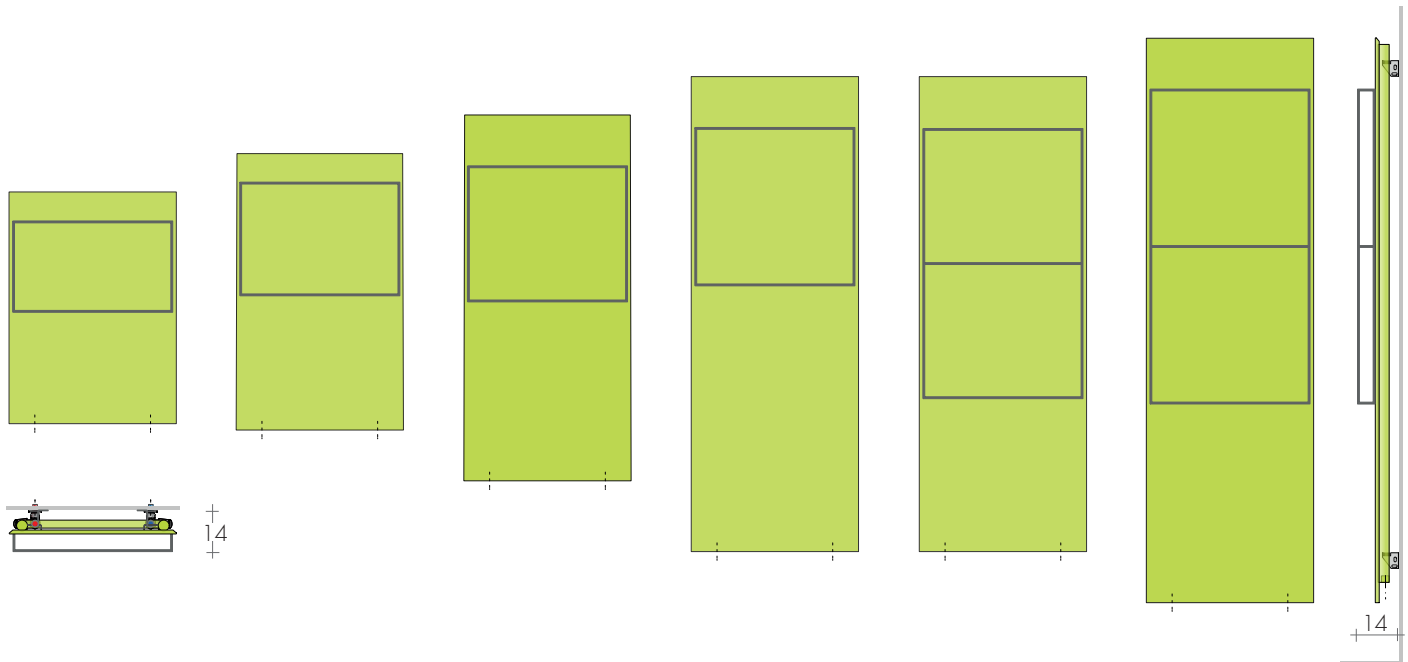

DIMENSIONS

Largeur : 53,5 cm

Hauteurs : 88 / 95 / 124 / 145 / 167 cm

Profondeur : 10,5 cm

Saillie : 14 cm

CUBICO 88-53

CUBICO 95-53

CUBICO 124-53

VERSION MIXTE*

avec robinettes en vue
hauteur = H-7cm
e.r. = ▲ ▼ 5 cm

REALISATIONS STANDARD

Peinture blanc sablé - consoles EOS blanches
Tolérances ± 3 mm - Purgeurs ø1/2"
PRESSION DE SERVICE MAXIMALE 6 BARS