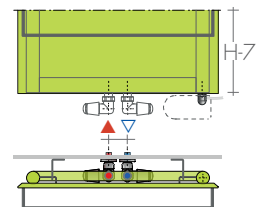

VERSION MIXTE*

avec robinettes en vue
hauteur = H-7cm
e.r. = ▲ ▼ 5 cm

REALISATIONS STANDARD

Peinture blanc sablé - consoles EOS blanches
Tolérances ± 3 mm - Purgeurs ø1/2"
PRESSION DE SERVICE MAXIMALE 6 BARS