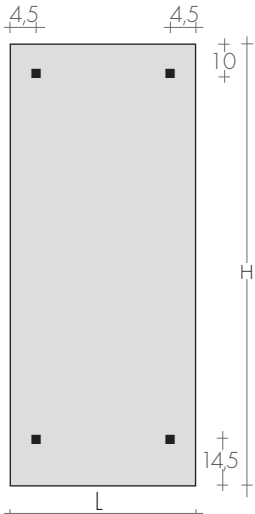

FIXATIONS
Consoles G30
comprises