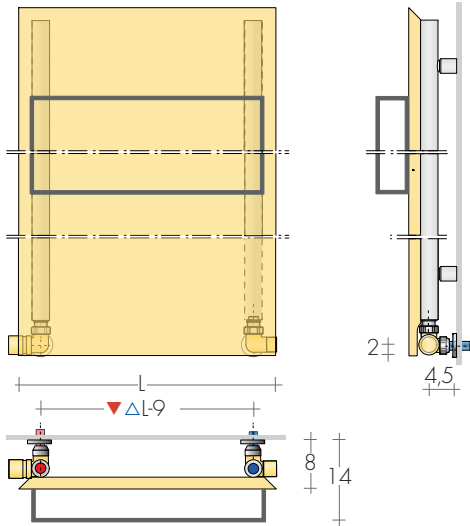

DIMENSIONS

Largeur : 44/49/54 cm

Hauteurs : 80,5/96,5/124,5/148,5/152,5/168,5/180,5 cm

Profondeur : 11 cm

Saillie : 14 cm

CUBICO-2 avec porte-serviettes double

CUBICO 80-44
CUBICO 96-44

CUBICO 124-44

CUBICO 148-44
CUBICO 168-44

CUBICO-2 168-44

CUBICO-2 152-49
CUBICO-2 180-54

MODELE'25

	H/L cm	Blanc standard sablé SB9016 €	Δt 50K watt	EN 442 Δt 40K watt	Δt 30K watt	▲ ▼ entraxe cm	Hauteur H cm	Largeur L cm	Poids M Kg	Volume V dm³	VERSION MIXTE avec Résistance et * Watt €	
CUBICO	80-44	708,70	409	309	215	35	80,5	44	10,5	3,1	400	103,40
CUBICO	96-44	785,10	500	378	263	35	96,5	44	12,7	3,8	500	105,60
CUBICO	124-44	870,10	659	498	347	35	124,5	44	16,6	5,1	650	107,80
CUBICO	148-44	944,30	796	601	419	35	148,5	44	19,8	6,1	800	112,60
CUBICO	168-44	1006,40	909	686	478	35	168,5	44	22,7	7,0	900	116,20
CUBICO-2	168-44	1040,00	909	686	478	35	168,5	44	23,1	7,0	900	116,20
CUBICO-2	152-49	1026,30	901	680	474	40	152,5	49	23,0	6,9	900	116,20
CUBICO-2	180-54	1211,50	1175	887	618	45	180,5	54	29,5	8,9	1200	124,50

RACCORDEMENT STANDARD

EG ø 1/2"
Raccords spéciaux , page 278

ENTRAXE RACCORDEMENTS

VERSION MIXTE

Avec vanne /coude Mixte consol G50

FIXATIONS
Consoles G30
comprises

CUBICO-2 152-49

PANNEAUX