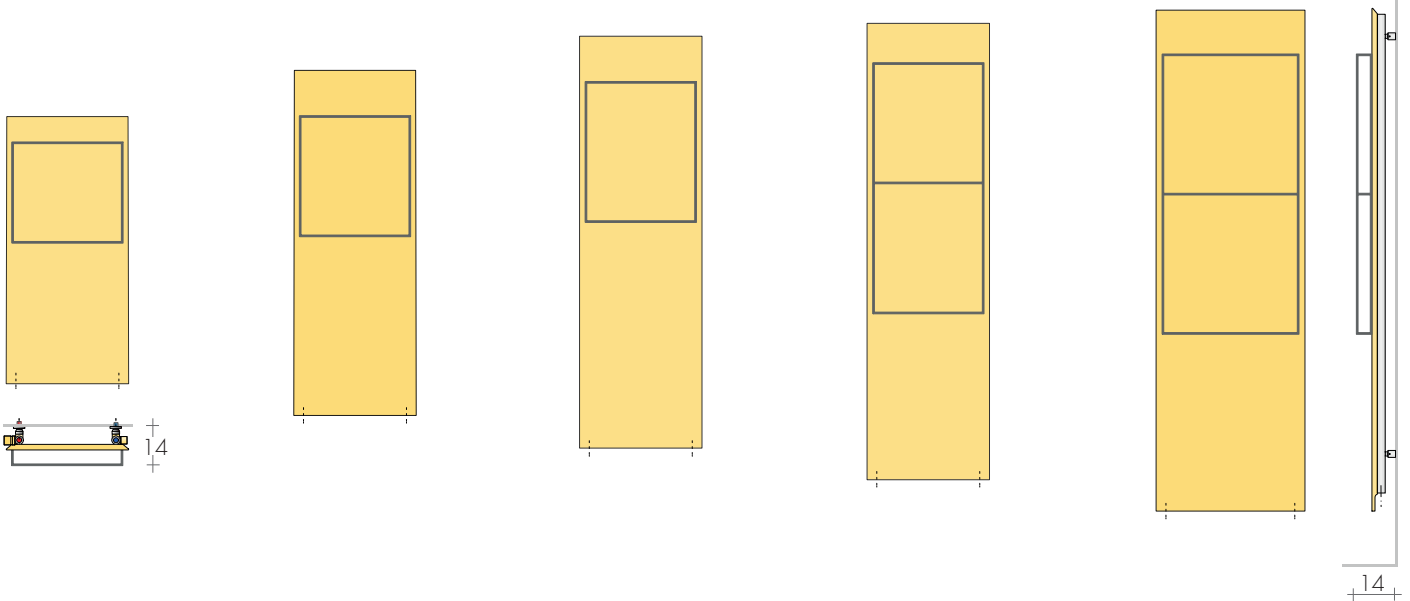

DIMENSIONS

Largeur : 44/49/54 cm

Hauteurs : 80,5/96,5/124,5/148,5/152,5/168,5/180,5 cm

Profondeur : 11 cm

Saillie : 14 cm

CUBICO-2 avec porte-serviettes double

CUBICO 80-44
CUBICO 96-44

CUBICO 124-44

CUBICO 148-44
CUBICO 168-44

CUBICO-2 168-44

CUBICO-2 152-49
CUBICO-2 180-54

MODELE'25

	H/L cm	Blanc standard sablé SB9016 €	Δt 50K watt	EN 442 Δt 40K watt	Δt 30K watt	▲ ▼ entraxe cm	Hauteur H cm	Largeur L cm	Poids M Kg	Volume V dm³	VERSION MIXTE avec Résistance et * Watt €	
CUBICO	80-44	708,70	409	309	215	35	80,5	44	10,5	3,1	400	103,40
CUBICO	96-44	785,10	500	378	263	35	96,5	44	12,7	3,8	500	105,60
CUBICO	124-44	870,10	659	498	347	35	124,5	44	16,6	5,1	650	107,80
CUBICO	148-44	944,30	796	601	419	35	148,5	44	19,8	6,1	800	112,60
CUBICO	168-44	1006,40	909	686	478	35	168,5	44	22,7	7,0	900	116,20
CUBICO-2	168-44	1040,00	909	686	478	35	168,5	44	23,1	7,0	900	116,20
CUBICO-2	152-49	1026,30	901	680	474	40	152,5	49	23,0	6,9	900	116,20
CUBICO-2	180-54	1211,50	1175	887	618	45	180,5	54	29,5	8,9	1200	124,50