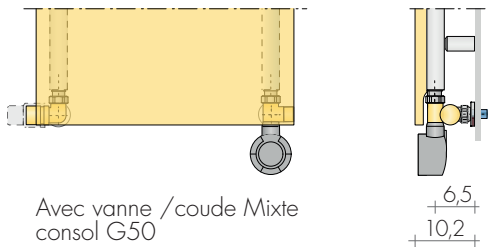

RACCORDEMENT STANDARD

EG ø 1/2"
Raccords spéciaux , page 278

ENTRAXE RACCORDEMENTS

VERSION MIXTE

Avec vanne /coude Mixte consol G50

FIXATIONS
Consoles G30
comprises

CUBICO-2 152-49

PANNEAUX

ROBINETS CONSEILLES

KIT ROBINETS CHROMÉE avec :

- n°2 Robinets avec cônes
- n°2 Raccords (multicouche ø16 et cuivre ø12, 14)
- n°2 Rondelles cache-trou chromées ø48, trou ø16

KIT ROBINETS TON commande LATÉRALE nickelés avec le volant chromé Art. KVLN104,80€
KIT ROBINETS commande LATÉRALE TON chrome page 269 Art. KVL 150,50€