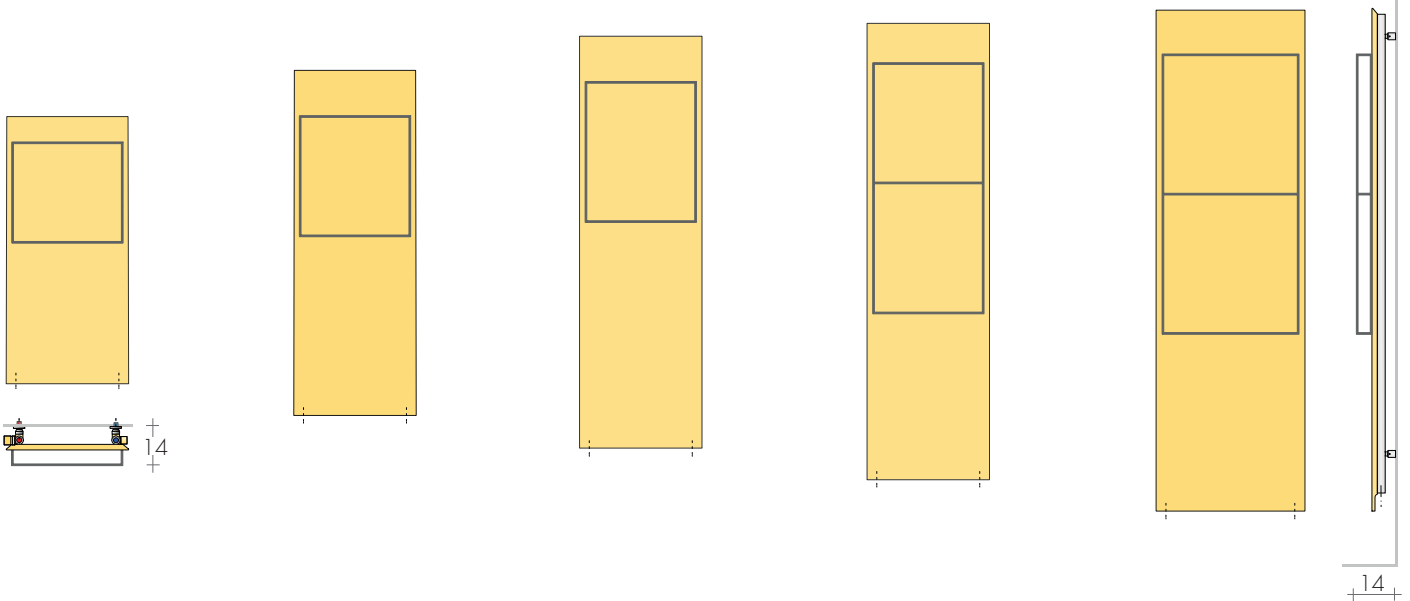

## DIMENSIONS

Length: 44/49/54 cm

Heights: 80,5/96,5/124,5/148,5/152,5/168,5/180,5 cm

Depth: 11 cm

Depth from wall: 14 cm

## CUBICO-2 with double towel bar

CUBICO 80-44  
CUBICO 96-44

CUBICO 124-44

CUBICO 148-44  
CUBICO 168-44

CUBICO-2 168-44

CUBICO-2 152-49  
CUBICO-2 180-54

## MODEL'25

	H/L cm	Standard white sablé SB9016 €	Δt 50K watt	EN 442 Δt 40K watt	Δt 30K watt	▲ ▼ t.c. cm	Height H cm	Width L cm	Weight M Kg	Volume V dm <sup>3</sup>	DUAL FUEL VERSION with E.H.E. and * Watt €	
CUBICO	80-44	708,70	409	309	215	35	80,5	44	10,5	3,1	400	103,40
CUBICO	96-44	785,10	500	378	263	35	96,5	44	12,7	3,8	500	105,60
CUBICO	124-44	870,10	659	498	347	35	124,5	44	16,6	5,1	650	107,80
CUBICO	148-44	944,30	796	601	419	35	148,5	44	19,8	6,1	800	112,60
CUBICO	168-44	1006,40	909	686	478	35	168,5	44	22,7	7,0	900	116,20
CUBICO-2	168-44	1040,00	909	686	478	35	168,5	44	23,1	7,0	900	116,20
CUBICO-2	152-49	1026,30	901	680	474	40	152,5	49	23,0	6,9	900	116,20
CUBICO-2	180-54	1211,50	1175	887	618	45	180,5	54	29,5	8,9	1200	124,50