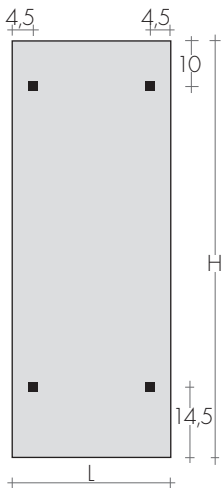

DIMENSIONS

Largeur : 44/49/54/59 cm

Hauteurs : 100,5/116,5/124,5/132,5 cm

Profondeur : 5,2 cm

Saillie : 8,2 cm

DUO 101-44

DUO 117-49

DUO 125-54

DUO 133-59

MODELE	HxL cm	Blanc standard sablé SB 9016 €	EN 442			▲ ▽ entraxe cm	Hauteur H cm	Largeur L cm	Poids M Kg	Volume V dm ³	VERSION MIXTE avec Résistance et *	
			Δt 50K watt	Δt 40K watt	Δt 30K watt						Watt	€
DUO	101-44	685,90	486	367	256	35	100,5	44	12,5	3,8	500	105,60
DUO	117-49	820,20	634	479	333	40	116,5	49	16,3	4,9	650	107,80
DUO	125-54	878,50	747	564	393	45	124,4	54	19,1	5,7	800	112,60
DUO	133-59	918,70	868	655	457	50	132,5	59	22,2	6,5	900	116,20

Version électrique, eCubico p. 224

RACCORDEMENT STANDARD

EG ø 1/2

Utiliser robinets commande latérale

ENTRAXE RACCORDEMENTS

VERSION MIXTE

Avec vanne /coude Mixte consoles G50

FIXATIONS
Consoles G30
comprises