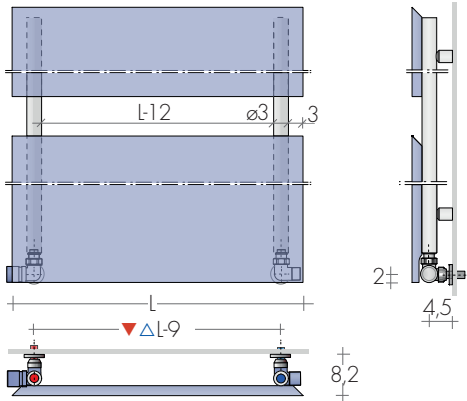

DIMENSIONS

Largeur : 44/49/54/59 cm

Hauteurs : 100,5/116,5/124,5/132,5 cm

Profondeur : 5,2 cm

Saillie : 8,2 cm

DUO 101-44

DUO 117-49

DUO 125-54

Version électrique, eCubico p. 224

RACCORDEMENT STANDARD

EG ø 1/2

Utiliser robinets commande latérale

ENTRAXE RACCORDEMENTS

VERSION MIXTE

Avec vanne /coude Mixte consoles G50

FIXATIONS
Consoles G30
comprises