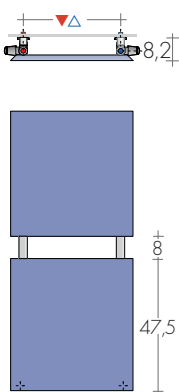

design Luigi Brembilla

DUO est un sèche-serviettes composé de deux plaques radiantes carrées jointées par

un collecteur rond. L'épaisseur minimale des plaques, le profil effilé et les valves cachées

confèrent à la collection un caractère de légèreté et d'élégance.

DIMENSIONS

Largeur : 44/49/54/59 cm

Hauteurs : 100,5/116,5/124,5/132,5 cm

Profondeur : 5,2 cm

Saillie : 8,2 cm

DUO 101-44

DUO 117-49

DUO 125-54

DUO 133-59

MODELE	HxL cm	Blanc standard sablé SB 9016 €	EN 442			▲ ▽ entraxe cm	Hauteur H cm	Largeur L cm	Poids M Kg	Volume V dm ³	VERSION MIXTE avec Résistance et *	
			Δt 50K watt	Δt 40K watt	Δt 30K watt						Watt	€
DUO	101-44	685,90	486	367	256	35	100,5	44	12,5	3,8	500	105,60
DUO	117-49	820,20	634	479	333	40	116,5	49	16,3	4,9	650	107,80
DUO	125-54	878,50	747	564	393	45	124,4	54	19,1	5,7	800	112,60
DUO	133-59	918,70	868	655	457	50	132,5	59	22,2	6,5	900	116,20