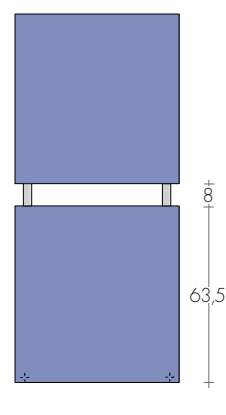

DIMENSIONS

Largeur : 44/49/54/59 cm

Hauteurs : 100,5/116,5/124,5/132,5 cm

Profondeur : 5,2 cm

Saillie : 8,2 cm

DUO 101-44

DUO 117-49

DUO 125-54

DUO 133-59

MODELE	HxL cm	Blanc standard sablé SB 9016 €	EN 442			▲ ▽ entraxe cm	Hauteur H cm	Largeur L cm	Poids M Kg	Volume V dm ³	VERSION MIXTE avec Résistance et *	
			Δt 50K watt	Δt 40K watt	Δt 30K watt						Watt	€
DUO	101-44	685,90	486	367	256	35	100,5	44	12,5	3,8	500	105,60
DUO	117-49	820,20	634	479	333	40	116,5	49	16,3	4,9	650	107,80
DUO	125-54	878,50	747	564	393	45	124,4	54	19,1	5,7	800	112,60
DUO	133-59	918,70	868	655	457	50	132,5	59	22,2	6,5	900	116,20