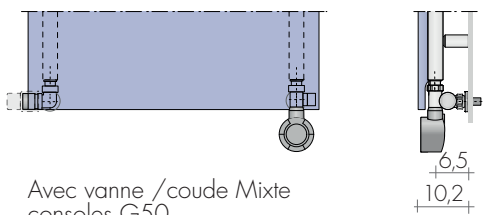

Version électrique, eCubico p. 224

RACCORDEMENT STANDARD

EG ø 1/2

Utiliser robinets commande latérale

ENTRAXE RACCORDEMENTS

VERSION MIXTE

Avec vanne /coude Mixte consoles G50

FIXATIONS
Consoles G30
comprises

DUO 117-49

PANNEAUX

ROBINETS CONSEILLES

KIT ROBINETS CHROMÉE avec :

- n°2 Robinets avec cônes
- n°2 Raccords (multicouche ø16 et cuivre ø12, 14)
- n°2 Rondelles cache-trou chromées ø48, trou ø16

KIT ROBINETS TON commande LATÉRALE nickelés avec le volant chromé Art. KVLN104,80€
KIT ROBINETS TON commande LATÉRALE chrome page 269 Art. KVL 150,50€