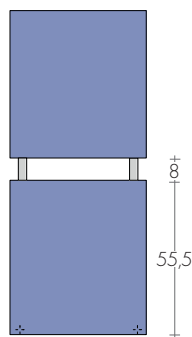

DIMENSIONS

Largeur : 44/49/54/59 cm

Hauteurs : 100,5/116,5/124,5/132,5 cm

Profondeur : 5,2 cm

Saillie : 8,2 cm

DUO 101-44

DUO 117-49

DUO 125-54

DUO 133-59

MODELE	HxL cm	Blanc standard sablé SB 9016 €	EN 442			▲ ▽ entraxe cm	Hauteur H cm	Largeur L cm	Poids M Kg	Volume V dm ³	VERSION MIXTE avec Résistance et *	
			Δt 50K watt	Δt 40K watt	Δt 30K watt						Watt	€
DUO	101-44	685,90	486	367	256	35	100,5	44	12,5	3,8	500	105,60
DUO	117-49	820,20	634	479	333	40	116,5	49	16,3	4,9	650	107,80
DUO	125-54	878,50	747	564	393	45	124,4	54	19,1	5,7	800	112,60
DUO	133-59	918,70	868	655	457	50	132,5	59	22,2	6,5	900	116,20