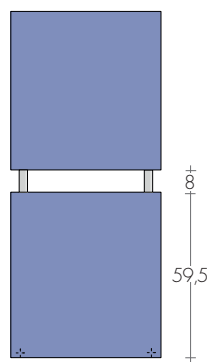

DIMENSIONS

Largeur : 44/49/54/59 cm

Hauteurs : 100,5/116,5/124,5/132,5 cm

Profondeur : 5,2 cm

Saillie : 8,2 cm

DUO 101-44

DUO 117-49

DUO 125-54

DUO 133-59

MODELE	HxL cm	Blanc standard sablé SB 9016 €	EN 442			▲ ▽ entraxe cm	Hauteur H cm	Largeur L cm	Poids M Kg	Volume V dm ³	VERSION MIXTE avec Résistance et *	
			Δt 50K watt	Δt 40K watt	Δt 30K watt						Watt	€
DUO	101-44	685,90	486	367	256	35	100,5	44	12,5	3,8	500	105,60
DUO	117-49	820,20	634	479	333	40	116,5	49	16,3	4,9	650	107,80
DUO	125-54	878,50	747	564	393	45	124,4	54	19,1	5,7	800	112,60
DUO	133-59	918,70	868	655	457	50	132,5	59	22,2	6,5	900	116,20