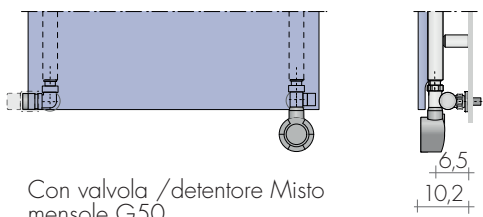

DUO 133-59

MODELLO	HL cm	Bianco di serie sablé SB9016 €	EN 442			▲ ▽ int.att. cm	Altezza H cm	Larghezza L cm	Peso M Kg	Volume V dm ³	VERSIONI MISTE con resistenza *	
			Δt 50K watt	Δt 40K watt	Δt 30K watt						W	€
DUO	101-44	612,40	486	367	256	35	100,5	44	12,5	3,8	500	97,80
DUO	117-49	732,30	634	479	333	40	116,5	49	16,3	4,9	650	99,80
DUO	125-54	784,40	747	564	393	45	124,4	54	19,1	5,7	800	104,20
DUO	133-59	820,30	868	655	457	50	132,5	59	22,2	6,5	900	107,50

+15/25%

ATTACCHI DI SERIE

EG ø 1/2"

Utilizzare valvole comando laterale

INTERASSE ATTACCHI

VERSIONI MISTE

Con valvola /detettore Misto
mensole G50

FISSAGGI
Mensole G30
comprese

DUO 117-49

VALVOLE CONSIGLIATE

KIT VALVOLE CROMATE comprende:

- n°2 Valvole con codoli
- n°2 Raccordi (per multistrato ø16 e rame ø12 e 14)
- n°2 Rosette tonde cromo ø 48, foro ø16

KIT VALVOLE TON comando LATERALE nichelate
volantino cromo Art. KVLN 97,00€
KIT VALVOLE TON comando LATERALE cromo
pag.269 Art. KVL 139,20€