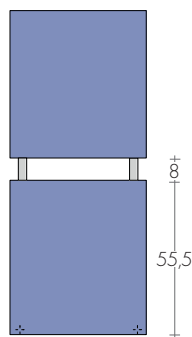

DIMENSIONI

Larghezze: 44/49/54/59 cm

Altezze: 100,5/116,5/124,5/132,5 cm

Profondità: 5,2 cm

Sporgenza dal muro: 8,2 cm

DUO 101-44

DUO 117-49

DUO 125-54

DUO 133-59

MODELLO	HL cm	Bianco di serie sablé SB9016 €	EN 442			▲ ▽ int.att. cm	Altezza H cm	Larghezza L cm	Peso M Kg	Volume V dm ³	VERSIONI MISTE con resistenza *	
			Δt 50K watt	Δt 40K watt	Δt 30K watt						W	€
DUO	101-44	612,40	486	367	256	35	100,5	44	12,5	3,8	500	97,80
DUO	117-49	732,30	634	479	333	40	116,5	49	16,3	4,9	650	99,80
DUO	125-54	784,40	747	564	393	45	124,4	54	19,1	5,7	800	104,20
DUO	133-59	820,30	868	655	457	50	132,5	59	22,2	6,5	900	107,50