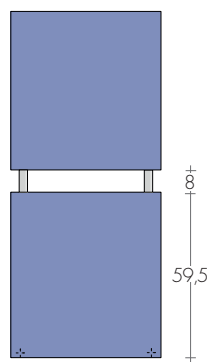

DIMENSIONI

Larghezze: 44/49/54/59 cm

Altezze: 100,5/116,5/124,5/132,5 cm

Profondità: 5,2 cm

Sporgenza dal muro: 8,2 cm

DUO 101-44

DUO 117-49

DUO 125-54

DUO 133-59

MODELLO	HL cm	Bianco di serie sablé SB9016 €	EN 442			▲ ▽ int.att. cm	Altezza H cm	Larghezza L cm	Peso M Kg	Volume V dm ³	VERSIONI MISTE con resistenza *	
			Δt 50K watt	Δt 40K watt	Δt 30K watt						W	€
DUO	101-44	612,40	486	367	256	35	100,5	44	12,5	3,8	500	97,80
DUO	117-49	732,30	634	479	333	40	116,5	49	16,3	4,9	650	99,80
DUO	125-54	784,40	747	564	393	45	124,4	54	19,1	5,7	800	104,20
DUO	133-59	820,30	868	655	457	50	132,5	59	22,2	6,5	900	107,50