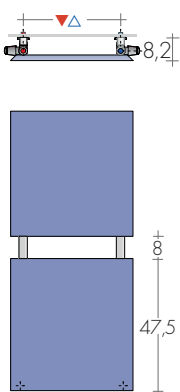

DUO

design Luigi Brembilla

DUO è uno scaldasalviette composto da due piastre radianti quadrate sovrapposte

a due collettori tondi. Lo spessore minimal delle piastre, il loro profilo rastremato e le

valvole nascoste, donano alla collezione un carattere di leggerezza ed eleganza.

DIMENSIONI

Larghezze: 44/49/54/59 cm

Altezze: 100,5/116,5/124,5/132,5 cm

Profondità: 5,2 cm

Sporgenza dal muro: 8,2 cm

DUO 101-44

DUO 117-49

DUO 125-54

DUO 133-59

MODELLO	HL cm	Bianco di serie sablé SB9016 €	EN 442			▲ ▽ int.att. cm	Altezza H cm	Larghezza L cm	Peso M Kg	Volume V dm ³	VERSIONI MISTE con resistenza *	
			Δt 50K watt	Δt 40K watt	Δt 30K watt						W	€
DUO	101-44	612,40	486	367	256	35	100,5	44	12,5	3,8	500	97,80
DUO	117-49	732,30	634	479	333	40	116,5	49	16,3	4,9	650	99,80
DUO	125-54	784,40	747	564	393	45	124,4	54	19,1	5,7	800	104,20
DUO	133-59	820,30	868	655	457	50	132,5	59	22,2	6,5	900	107,50