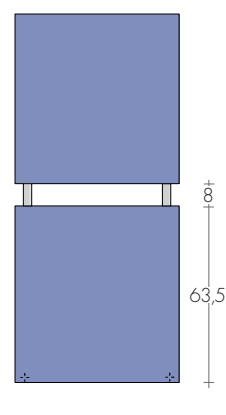

DIMENSIONI

Larghezze: 44/49/54/59 cm

Altezze: 100,5/116,5/124,5/132,5 cm

Profondità: 5,2 cm

Sporgenza dal muro: 8,2 cm

DUO 101-44

DUO 117-49

DUO 125-54

DUO 133-59

MODELLO	HL cm	Bianco di serie sablé SB9016 €	EN 442			▲ ▽ int.att. cm	Altezza H cm	Larghezza L cm	Peso M Kg	Volume V dm ³	VERSIONI MISTE con resistenza *	
			Δt 50K watt	Δt 40K watt	Δt 30K watt						W	€
DUO	101-44	612,40	486	367	256	35	100,5	44	12,5	3,8	500	97,80
DUO	117-49	732,30	634	479	333	40	116,5	49	16,3	4,9	650	99,80
DUO	125-54	784,40	747	564	393	45	124,4	54	19,1	5,7	800	104,20
DUO	133-59	820,30	868	655	457	50	132,5	59	22,2	6,5	900	107,50