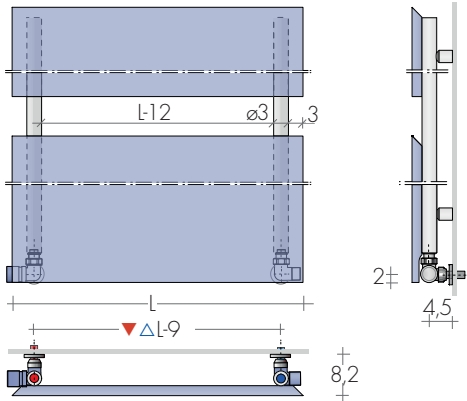

+15/25%

ATTACCHI DI SERIE

EG ø 1/2"

Utilizzare valvole comando laterale

INTERASSE ATTACCHI

VERSIONI MISTE

Con valvola /detettore Misto
mensole G50

FISSAGGI
Mensole G30
comprese