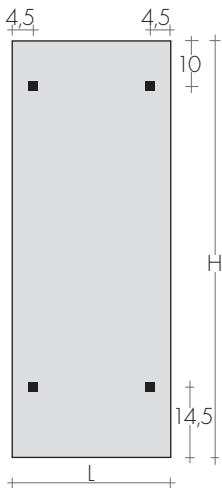

DIMENSIONI

Larghezze: 44/49/54/59 cm

Altezze: 100,5/116,5/124,5/132,5 cm

Profondità: 5,2 cm

Sporgenza dal muro: 8,2 cm

DUO 101-44

DUO 117-49

DUO 125-54

DUO 133-59

MODELLO	HL cm	Bianco di serie sablé SB9016 €	EN 442			▲ ▽ int.att. cm	Altezza H cm	Larghezza L cm	Peso M Kg	Volume V dm ³	VERSIONI MISTE con resistenza *	
			Δt 50K watt	Δt 40K watt	Δt 30K watt						W	€
DUO	101-44	612,40	486	367	256	35	100,5	44	12,5	3,8	500	97,80
DUO	117-49	732,30	634	479	333	40	116,5	49	16,3	4,9	650	99,80
DUO	125-54	784,40	747	564	393	45	124,4	54	19,1	5,7	800	104,20
DUO	133-59	820,30	868	655	457	50	132,5	59	22,2	6,5	900	107,50

+15/25%

ATTACCHI DI SERIE

EG ø 1/2"

Utilizzare valvole comando laterale

INTERASSE ATTACCHI

VERSIONI MISTE

Con valvola /detettore Misto
mensole G50

FISSAGGI
Mensole G30
comprese