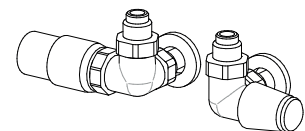

+15/25%

ATTACCHI DI SERIE

EG ø 1/2"

Utilizzare valvole comando laterale

INTERASSE ATTACCHI

VERSIONI MISTE

Con valvola /detettore Misto
mensole G50

FISSAGGI
Mensole G30
comprese

DUO 117-49

VALVOLE CONSIGLIATE

KIT VALVOLE CROMATE comprende:

- n°2 Valvole con codoli
- n°2 Raccordi (per multistrato ø16 e rame ø12 e 14)
- n°2 Rosette tonde cromo ø 48, foro ø16

KIT VALVOLE TON comando LATERALE nichelate
volantino cromo Art. KVLN 97,00€
KIT VALVOLE TON comando LATERALE cromo
pag.269 Art. KVL 139,20€

FINITURE SPECIALI

pag. 267
Finiture Oro, Bronzo, Nickel spazzolato per 2 valvole
KIT Raccordi NICKEL spazz. suppl.Art. RN 28,20€

KIT VALVOLE CYL termostattabile con comando
LATERALE, pag.273 Art. KCLD 150,50€
Colore tabella BREM supplemento 49,50€

KIT VALVOLE TON comando LATERALE nichelate
testa TERMOSTATICA, Art. KTLND 143,80€
KIT VALVOLE TON comando LATERALE con testa
TERMOSTATICA, pag.269 Art. KTLD 188,60€