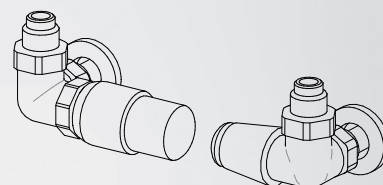

## RECOMMENDED VALVES

CHROME PLATED VALVES KIT WITH:  
- n°2 Valves with O-ring Tangs  
- n°2 Fittings (multilayer ø16, copper ø12,14)  
- n°2 Round washers

ANGLED MINI VALVES KIT page 278  
chrome-plated or white color Art. KMS 107,80€

SIDE control TON VALVES KIT with  
THERMOSTATIC head Art. KTL 177,10€  
SIDE control TON VALVES KIT  
page 277 Art. KVL 130,90€

REMOTE FITTINGS Art. REM 36,60€  
▲▽ L-5cm tapping centres

2,5±

REMOTE VALVES ASSEMBLY KIT p. 281 with:  
- n°2 Fittings (multilayer ø16, copper ø12,14)

REMOTE TON VALVES ASSEMBLY KIT  
Art. KVG 153,60€

REMOTE TON VALVES ASSEMBLY KIT with  
THERMOSTATIC head Art. KVGT 199,80€

STANDARD FITTING  
EG ø 1/2" ▲▽ L - 4 cm  
Special fittings page 287

MODEL	H cm	L cm	EN 442 Watt Δt 50K [Δt 40K = Wx0,755] - [Δt 30K = Wx0,526]						
			35	42	49	56	63	70	
ERH 180	€	1517,20	1624,00	1733,50	1842,30	1948,80	2058,40		
		584w	701w	817w	934w	1051w	1168w		
ERLH 180	€	1731,60	1849,30	1985,30	2112,10	2238,10	2364,90		
		861w	1033w	1205w	1377w	1549w	1721w		
ERH 200	€	1557,50	1669,50	1777,50	1889,10	1999,70	2110,30		
		642w	770w	898w	1026w	1155w	1283w		
ERLH 200	€	1803,30	1936,40	2077,60	2204,20	2337,40	2470,90		
		928w	1113w	1299w	1484w	1670w	1855w		
ERH 220	€	1603,90	1719,40	1845,30	1953,00	2068,90	2182,70		
		697w	836w	976w	1115w	1254w	1394w		
ERLH 220	€	1844,40	1981,30	2126,60	2257,00	2393,80	2531,30		
		1003w	1204w	1404w	1605w	1806w	2006w		