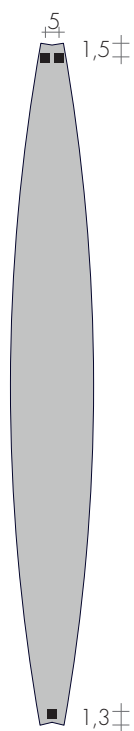

DIMENSIONS

Largeur 22 cm

Hauteur 178 cm

Profondeurs 16 / 20 / 24 cm

Saillie 19,5 / 23,5 / 27,5 cm

EYE 16

EYE 20

EYE 24

MODELE	HP cm	Blanc sablé standard €	EN 442		▲ ▼ entraxe cm	Hauteur H cm	Largeur L cm	Poids M Kg	Volume V dm ³	Versions électriques et mixtes non disponibles	
			Δt 50 K watt	Δt 30 K watt						-	-
EYE	180-16	1086,40	742	388	5	178	22	8,4	2,51	-	-
EYE	180-20	1171,20	928	485	5	178	22	10,4	3,06	-	-
EYE	180-24	1252,50	1114	583	5	178	22	12,4	3,61	-	-

Δt 40K = Watt Δt 50Kx0,755

PRESSION MAXIMALE DE SERVICE 8 BARS

REALISATIONS STANDARD

Peinture blanc sablé - Consoles B35

Purgeur ø 1/8" - Tolérances ± 3mm

202

REALISATIONS SUR DEMANDE

Peinture nuancier Brem avec

FIXATIONS
Consoles B35
comprises

ROBINETS CONSEILLES

KIT ROBINETS CHROMES AVEC:

- n°2 Robinets avec cônes
- n°2 Raccords (multicouche ø16 et cuivre ø12,14)
- n°2 Rondelles cache-trou

Sur demande: Cache-tube en acier inox brillant
(couper sur mesure) Art. CA18 10,80€