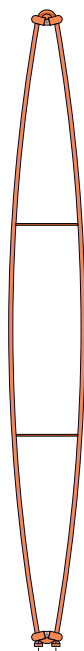

EYE est un sèche-serviettes formé de deux radiateurs cintrés réunis en une forme très

originale. Sur les deux rayons du centre on peut poser des objets ou des serviettes ; il

design Pietro Facheris
peut aussi être complété par des patères où pendre les peignoirs de bain.

DIMENSIONS

Largeur 22 cm

Hauteur 178 cm

Profondeurs 16 / 20 / 24 cm

Saillie 19,5 / 23,5 / 27,5 cm

EYE 16

EYE 20

EYE 24

MODELE	HP cm	Blanc sablé standard €	EN 442		▲ ▼ entraxe cm	Hauteur H cm	Largeur L cm	Poids M Kg	Volume V dm ³	Versions électriques et mixtes non disponibles	
			Δt 50 K watt	Δt 30 K watt						-	-
EYE	180-16	1086,40	742	388	5	178	22	8,4	2,51	-	-
EYE	180-20	1171,20	928	485	5	178	22	10,4	3,06	-	-
EYE	180-24	1252,50	1114	583	5	178	22	12,4	3,61	-	-