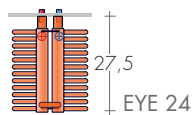

DIMENSIONS

Largeur 22 cm

Hauteur 178 cm

Profondeurs 16 / 20 / 24 cm

Saillie 19,5 / 23,5 / 27,5 cm

EYE 16

EYE 20

EYE 24

MODELE	HP cm	Blanc sablé standard €	EN 442		▲ ▼ entraxe cm	Hauteur H cm	Largeur L cm	Poids M Kg	Volume V dm ³	Versions électriques et mixtes non disponibles	
			Δt 50 K watt	Δt 30 K watt						-	-
EYE	180-16	1086,40	742	388	5	178	22	8,4	2,51	-	-
EYE	180-20	1171,20	928	485	5	178	22	10,4	3,06	-	-
EYE	180-24	1252,50	1114	583	5	178	22	12,4	3,61	-	-