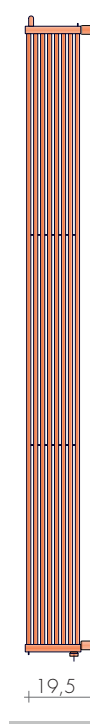

EYE est un sèche-serviettes formé de deux radiateurs cintrés réunis en une forme très

originale. Sur les deux rayons du centre on peut poser des objets ou des serviettes ; il

design Pietro Facheris
peut aussi être complété par des patères où pendre les peignoirs de bain.

DIMENSIONS

Largeur 22 cm

Hauteur 178 cm

Profondeurs 16 / 20 / 24 cm

Saillie 19,5 / 23,5 / 27,5 cm

EYE 16

EYE 20

EYE 24

MODELE	HP cm	Blanc sablé standard €	EN 442		▲ ▼ entraxe cm	Hauteur H cm	Largeur L cm	Poids M Kg	Volume V dm ³	Versions électriques et mixtes non disponibles	
			Δt 50 K watt	Δt 30 K watt						-	-
EYE	180-16	1086,40	742	388	5	178	22	8,4	2,51	-	-
EYE	180-20	1171,20	928	485	5	178	22	10,4	3,06	-	-
EYE	180-24	1252,50	1114	583	5	178	22	12,4	3,61	-	-