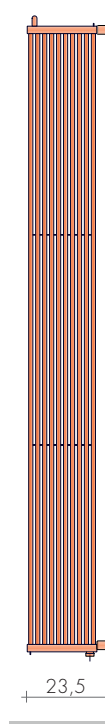

EYE est un sèche-serviettes formé de deux radiateurs cintrés réunis en une forme très

originale. Sur les deux rayons du centre on peut poser des objets ou des serviettes ; il

design Pietro Facheris
peut aussi être complété par des patères où pendre les peignoirs de bain.

DIMENSIONS

Largeur 22 cm

Hauteur 178 cm

Profondeurs 16 / 20 / 24 cm

Saillie 19,5 / 23,5 / 27,5 cm

EYE 16

EYE 20

EYE 24

MODELE	HP cm	Blanc sablé standard €	EN 442		▲ ▼ entraxe cm	Hauteur H cm	Largeur L cm	Poids M Kg	Volume V dm ³	Versions électriques et mixtes non disponibles	
			Δt 50 K watt	Δt 30 K watt						-	-
EYE	180-16	1086,40	742	388	5	178	22	8,4	2,51	-	-
EYE	180-20	1171,20	928	485	5	178	22	10,4	3,06	-	-
EYE	180-24	1252,50	1114	583	5	178	22	12,4	3,61	-	-

Δt 40K = Watt Δt 50Kx0,755

PRESSION MAXIMALE DE SERVICE 8 BARS

REALISATIONS STANDARD

Peinture blanc sablé - Consoles B35

Purgeur ø 1/8" - Tolérances ± 3mm

202

REALISATIONS SUR DEMANDE

Peinture nuancier Brem avec