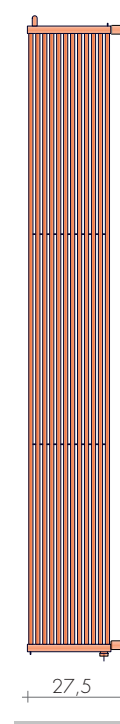

EYE est un sèche-serviettes formé de deux radiateurs cintrés réunis en une forme très

originale. Sur les deux rayons du centre on peut poser des objets ou des serviettes ; il

design Pietro Facheris
peut aussi être complété par des patères où pendre les peignoirs de bain.

DIMENSIONS

Largeur 22 cm

Hauteur 178 cm

Profondeurs 16 / 20 / 24 cm

Saillie 19,5 / 23,5 / 27,5 cm

EYE 16

EYE 20

EYE 24

MODELE	HP cm	Blanc sablé standard €	EN 442		▲ ▼ entraxe cm	Hauteur H cm	Largeur L cm	Poids M Kg	Volume V dm ³	Versions électriques et mixtes non disponibles	
			Δt 50 K watt	Δt 30 K watt						-	-
EYE	180-16	1086,40	742	388	5	178	22	8,4	2,51	-	-
EYE	180-20	1171,20	928	485	5	178	22	10,4	3,06	-	-
EYE	180-24	1252,50	1114	583	5	178	22	12,4	3,61	-	-

Δt 40K = Watt Δt 50Kx0,755

PRESSION MAXIMALE DE SERVICE 8 BARS

REALISATIONS STANDARD

Peinture blanc sablé - Consoles B35

Purgeur ø 1/8" - Tolérances ± 3mm

202

REALISATIONS SUR DEMANDE

Peinture nuancier Brem avec