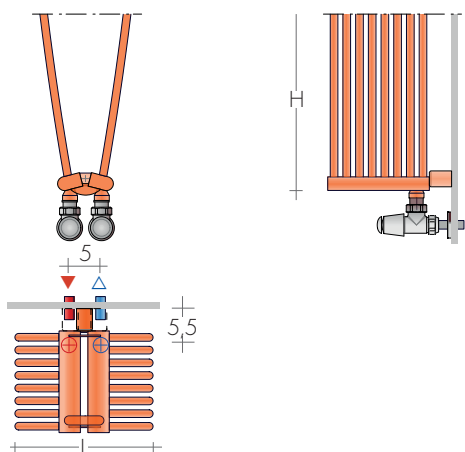

DIMENSIONS

Largeur 22 cm

Hauteur 178 cm

Profondeurs 16 / 20 / 24 cm

Saillie 19,5 / 23,5 / 27,5 cm

EYE 16

EYE 20

EYE 24

consoles B35 en couleur

+15/25%

RACCORDS STANDARD EG ø 1/2"

Robinets

page 273

Accessoires

page 282

ENTRAXE RACCORDEMENTS

FIXATIONS
Consoles B35
comprises

ROBINETS CONSEILLES

KIT ROBINETS CHROMES AVEC:

- n°2 Robinets avec cônes
- n°2 Raccords (multicouche ø16 et cuivre ø12,14)
- n°2 Rondelles cache-trou

Sur demande: Cache-tube en acier inox brillant
(couper sur mesure) Art. CA18 10,80€