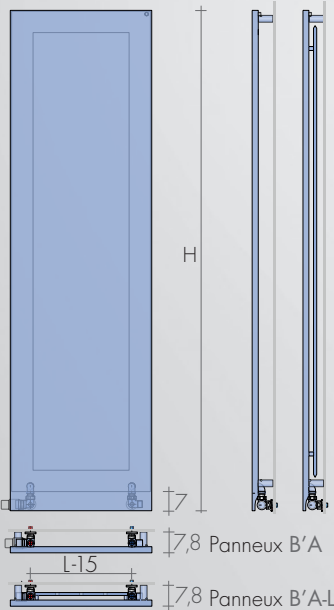

KIT ROBINETS CHROMÉE avec : n°2 Robinets avec cônes, n°2 Raccords (multicouche ø16 et cuivre ø12-14) et Rondelles cache-trou ø 48, trou ø16

RACCORD STANDARD EG ø 1/2"
Entraxe raccord ▲▽ L - 15 cm
Raccordements spéciaux, p.278

RACCORD DISTANTS: (H-7cm) ▲▽ L - 6cm
page II. Robinets page 274

Les panneaux Brem'Art sont produits avec une faible épaisseur de 2,3 cm et avec un facade plus haute pour couvrir la robinetterie

Les robinets sont cachés derrière le radiateur ; la tête thermostatique est partiellement exposée pour détecter la température ambiante.

En raison de la présence des appareils électriques, la version électrique est produite en hauteurs 180 et 200 cm, avec une saillie de 5.8 cm.

DIMENSIONS VERSION HYDRAULIQUE

Hauteurs 187-207-227 cm
Largeurs 36-45-54-63-72 cm
Profondeurs 4.8-5.0 cm
Saillie 7.8 cm

DIMENSIONS VERSION ÉLECTRIQUE

Hauteurs 180-200 cm
Largeurs 36-45-54 cm
Profondeurs 2.3-4.3 cm
Saillie 5.8 cm

REALISATIONS STANDARD

Tolérances ± 3 mm - Purgeurs ø1/8"
PRESSION DE SERVICE MAXIMALE 4 BARS

RACCORDEMENT STANDARD EG