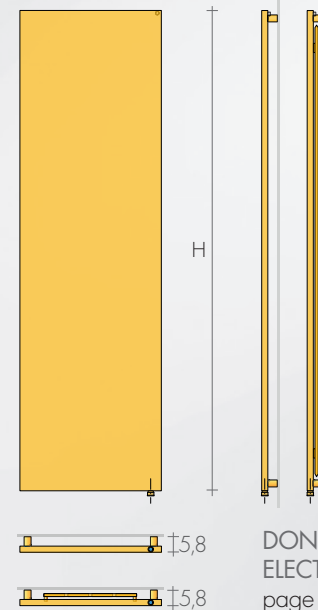

RACCORD DISTANTS: (H-7cm) ▲▽ L - 6cm
page II. Robinets page 274

Les panneaux Brem'Art sont produits avec une faible épaisseur de 2,3 cm et avec un facade plus haute pour couvrir la robinetterie

Les robinets sont cachés derrière le radiateur ; la tête thermostatique est partiellement exposée pour détecter la température ambiante.

En raison de la présence des appareils électriques, la version électrique est produite en hauteurs 180 et 200 cm, avec une saillie de 5.8 cm.

DIMENSIONS VERSION HYDRAULIQUE

Hauteurs 187-207-227 cm
Largeurs 36-45-54-63-72 cm
Profondeurs 4.8-5.0 cm
Saillie 7.8 cm

DIMENSIONS VERSION ÉLECTRIQUE

Hauteurs 180-200 cm
Largeurs 36-45-54 cm
Profondeurs 2.3-4.3 cm
Saillie 5.8 cm

REALISATIONS STANDARD

Tolérances ± 3 mm - Purgeurs ø1/8"
PRESSION DE SERVICE MAXIMALE 4 BARS

RACCORDEMENT STANDARD EG