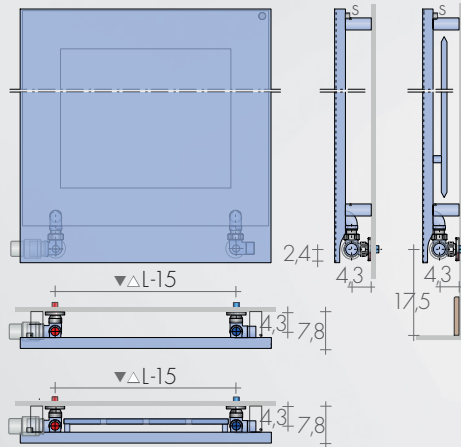

RACCORD DISTANTS: (H-7cm) ▲▽ L - 6cm
page II. Robinets page 274

Les panneaux Brem'Art sont produits avec une faible épaisseur de 2,3 cm et avec un facade plus haute pour couvrir la robinetterie

Les robinets sont cachés derrière le radiateur ; la tête thermostatique est partiellement exposée pour détecter la température ambiante.

En raison de la présence des appareils électriques, la version électrique est produite en hauteurs 180 et 200 cm, avec une saillie de 5.8 cm.

DIMENSIONS VERSION HYDRAULIQUE

Hauteurs 187-207-227 cm
Largeurs 36-45-54-63-72 cm
Profondeurs 4.8-5.0 cm
Saillie 7.8 cm

DIMENSIONS VERSION ÉLECTRIQUE

Hauteurs 180-200 cm
Largeurs 36-45-54 cm
Profondeurs 2.3-4.3 cm
Saillie 5.8 cm

REALISATIONS STANDARD

Tolérances ± 3 mm - Purgeurs ø1/8"
PRESSION DE SERVICE MAXIMALE 4 BARS

RACCORDEMENT STANDARD EG