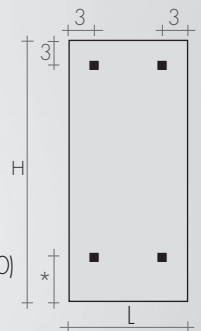

FIXATIONS

Consoles comprises
Mod. hydraulique B55 (*10)
Mod. électrique B35 (*3)