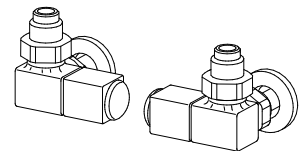

REALISATIONS BREM'ART

L'artiste propose la panneau en Gris quartz sablé SB 7039.

Couleurs sablé tableau Brem sans supplément.

ROBINETS CONSEILLES

KIT ROBINETS CHROMES AVEC:

- n°2 Robinets avec cônes
- n°2 Raccords (multicouche ø16 et cuivre ø12,14)
- n°2 Rondelles cache-trou

KIT ROBINETS QUADRA commande LATERALE
Art. KQL 191,20€
supplément couleur nuancier BREM 53,40€

KIT ROBINETS TON commande LATERALE avec tête THERMOSTATIQUE Art. KTL 203,70€

KIT ROBINETS TON commande LATERALE Art. KVL 150,50€

ROBINETS DISTANTS Art. REM 42,10€
entraxe raccords à l'arrière : ▲▽ L-5cm

KIT GROUPE ROBINETS DISTANTS avec:
- n°2 Raccords (multicouche ø16 et cuivre ø12,14)

KIT GROUPE ROBINETS DISTANTS QUADRA Art. KQG 192,20€