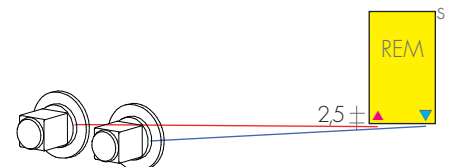

KIT GROUPE ROBINETS DISTANTS avec:
- n°2 Raccords (multicouche ø16 et cuivre ø12,14)

KIT GROUPE ROBINETS DISTANTS QUADRA Art. KQG 192,20€

KIT GROUPE ROBINETS DISTANTS TON avec tête THERMOSTATIQUE Art.KVGT 229,80€

RACCORDEMENT STANDARD EG ø 3/8" sur demande ø 1/2"
entaxe raccordement: ▲▽ L - 4 cm

MODELE	EN 442 Watt Δt 50K (Δt 40K = Wx0,755 - Δt 30K = Wx0,526)			
	H cm	L cm	▲▽ cm	
FIRE 180 w	180	45	41	887w
FIRE-L 180 w	180	54	50	1061w
FIRE 200 w	200	63	59	1233w
FIRE-L 200 w	200	1181w		1453w
FIRE 220 w	220	1369w		1916w
FIRE-L 220 w	220	1313w		1616w
FIRE 220 w	220	1082w		1294w
FIRE-L 220 w	220	1445w		1778w
				2109w

Réalisé à partir d'une panneau CLAK. Données techniques de tarif page 102