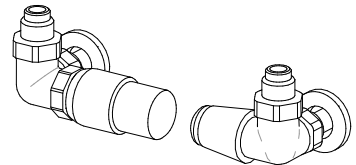

REALISATIONS BREM'ART

L'artiste propose la panneau en Gris quartz sablé SB 7039.

Couleurs sablé tableau Brem sans supplément.

ROBINETS CONSEILLES

KIT ROBINETS CHROMES AVEC:

- n°2 Robinets avec cônes
- n°2 Raccords (multicouche ø16 et cuivre ø12,14)
- n°2 Rondelles cache-trou

KIT ROBINETS QUADRA commande LATERALE
Art. KQL 191,20€
supplément couleur nuancier BREM 53,40€

KIT ROBINETS TON commande LATERALE avec tête THERMOSTATIQUE Art. KTL 203,70€

KIT ROBINETS TON commande LATERALE Art. KVL 150,50€

ROBINETS DISTANTS Art. REM 42,10€
entraxe raccords à l'arrière : ▲▽ L-5cm

KIT GROUPE ROBINETS DISTANTS avec:
- n°2 Raccords (multicouche ø16 et cuivre ø12,14)

KIT GROUPE ROBINETS DISTANTS QUADRA Art. KQG 192,20€