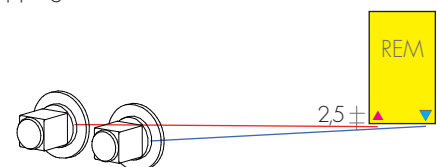

REMOTE FITTINGS Art. REM 42,10€

tapping centre on the back: ▲▽ L-5cm

REMOTE VALVES ASSEMBLY KIT with:

- n°2 Fittings (multilayer ø16, copper ø12,14)

REMOTE QUADRA VALVES ASSEMBLY KIT

Art. KQG 192,20€

REMOTE TON VALVES ASSEMBLY KIT with

THERMOSTATIC head Art. KVGT 229,80€

STANDARD FITTING

EG ø 3/8" on request ø 1/2"

tapping center: ▲▽ L - 4 cm

MODEL	EN 442 Watt Δt 50K (Δt 40K = Wx0,755 - Δt 30K = Wx0,526)				
	H cm	L cm	45	54	63
FIRE 180	€	▲▽ cm	41	50	59
FIRE 180	€		1901,30	1996,00	2089,50
			887w	1061w	1233w
FIRE-L 180	€		2137,50	2261,10	2373,10
			1181w	1453w	1723w
FIRE 200	€		1961,30	2053,40	2150,80
			985w	1178w	1369w
FIRE-L 200	€		2246,70	2376,90	2488,50
			1313w	1616w	1916w
FIRE 220	€		2026,60	2142,40	2235,00
			1082w	1294w	1504w
FIRE-L 220	€		2303,10	2438,50	2554,80
			1445w	1778w	2109w

Technical data mod. CLAK, pricelist page102