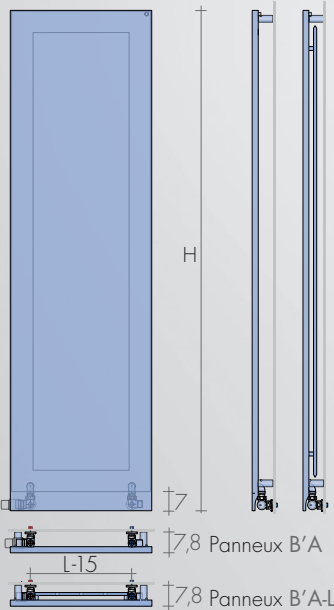

Les panneaux Brem'Art sont produits avec une faible épaisseur de 2,3 cm et avec un facade plus haute pour couvrir la robinetterie

Les robinets sont cachés derrière le radiateur ; la tête thermostatique est partiellement exposée pour détecter la température ambiante.

En raison de la présence des appareils électriques, la version électrique est produite en hauteurs 180 et 200 cm, avec une saillie de 5.8 cm.

DIMENSIONS VERSION HYDRAULIQUE

Hauteurs 187-207-227 cm
Largeurs 36-45-54-63-72 cm
Profondeurs 4.8-5.0 cm
Saillie 7.8 cm