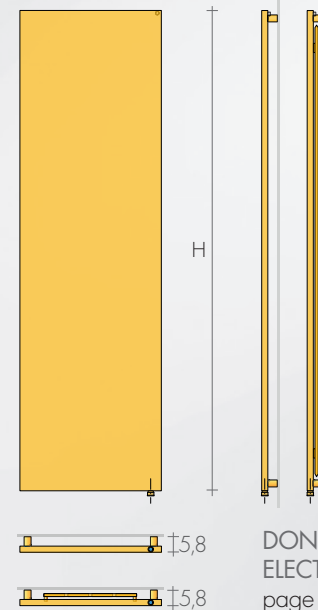

DIMENSIONS VERSION ÉLECTRIQUE

Hauteurs 180-200 cm
Largeurs 36-45-54 cm
Profondeurs 2.3-4.3 cm
Saillie 5.8 cm

REALISATIONS STANDARD

Tolérances ± 3 mm - Purgeurs $\varnothing 1/8''$
PRESSION DE SERVICE MAXIMALE 4 BARS

RACCORDEMENT STANDARD EG

$\varnothing 1/2''$ - B'A : Brem'Art panneau
Entraxe raccords $\blacktriangle \nabla$ L - 15 cm