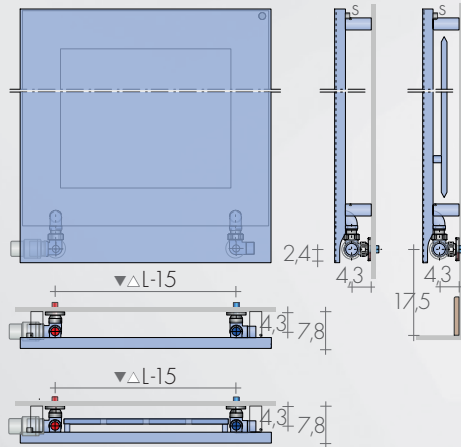

Les panneaux Brem'Art sont produits avec une faible épaisseur de 2,3 cm et avec un facade plus haute pour couvrir la robinetterie

Les robinets sont cachés derrière le radiateur ; la tête thermostatique est partiellement exposée pour détecter la température ambiante.

En raison de la présence des appareils électriques, la version électrique est produite en hauteurs 180 et 200 cm, avec une saillie de 5.8 cm.

DIMENSIONS VERSION HYDRAULIQUE

Hauteurs 187-207-227 cm
Largeurs 36-45-54-63-72 cm
Profondeurs 4.8-5.0 cm
Saillie 7.8 cm