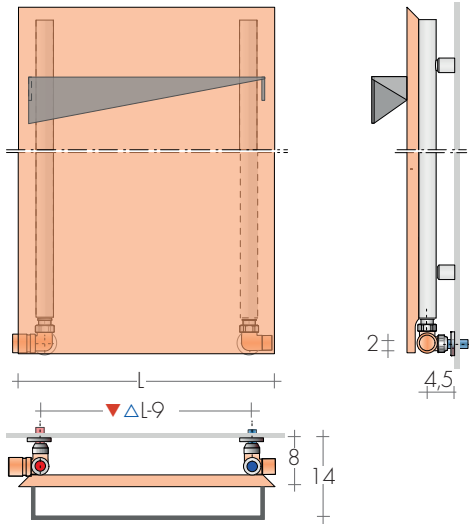

DIMENSIONS

Largeur : 44 cm

Hauteurs : 80,5/96,5/124,5/148,5/168,5 cm

Profondeur : 11 cm

Saillie : 14 cm

FLAG 80-44

FLAG 96-44

FLAG 124-44

FLAG 148-44

FLAG 168-44

MODELLE'25

	H/L cm	Blanc standard sablé SB9016 €	Δt 50K watt	EN 442 Δt 40K watt	Δt 30K watt	▲ ▼ entraxe cm	Hauteur H cm	Largeur L cm	Poids M Kg	Volume V dm ³	VERSION MIXTE avec Résistance et * Watt €	
FLAG	80-44	668,40	409	309	215	35	80,5	44	10,7	3,1	400	103,40
FLAG	96-44	744,80	500	378	263	35	96,5	44	12,9	3,8	500	105,60
FLAG	124-44	890,30	659	498	347	35	124,5	44	17,4	5,1	650	107,80
FLAG	148-44	964,40	796	601	419	35	148,5	44	20,6	6,1	800	112,60
FLAG	168-44	1026,60	909	686	478	35	168,5	44	23,3	7,0	900	116,20

Version électrique, eFlag p. 227

RACCORDEMENT STANDARD

EG $\varnothing 1/2"$

Utiliser robinets commande latérale

ENTRAXE RACCORDEMENTS

VERSION MIXTE p.207

Avec vanne /coude Mixte consol G50

FIXATIONS
Consoles G30
comprises

FLAG 148-44

ROBINETS CONSEILLES

KIT ROBINETS CHROMÉE avec :

- n°2 Robinets avec cônes
- n°2 Raccords (multicouche ø16 et cuivre ø12, 14)
- n°2 Rondelles cache-trou chromées ø48, trou ø16

KIT ROBINETS TON commande LATÉRALE nickelés avec le volant chromé Art. KVLN104,80€
KIT ROBINETS commande LATÉRALE TON chrome page 269 Art. KVL 150,50€