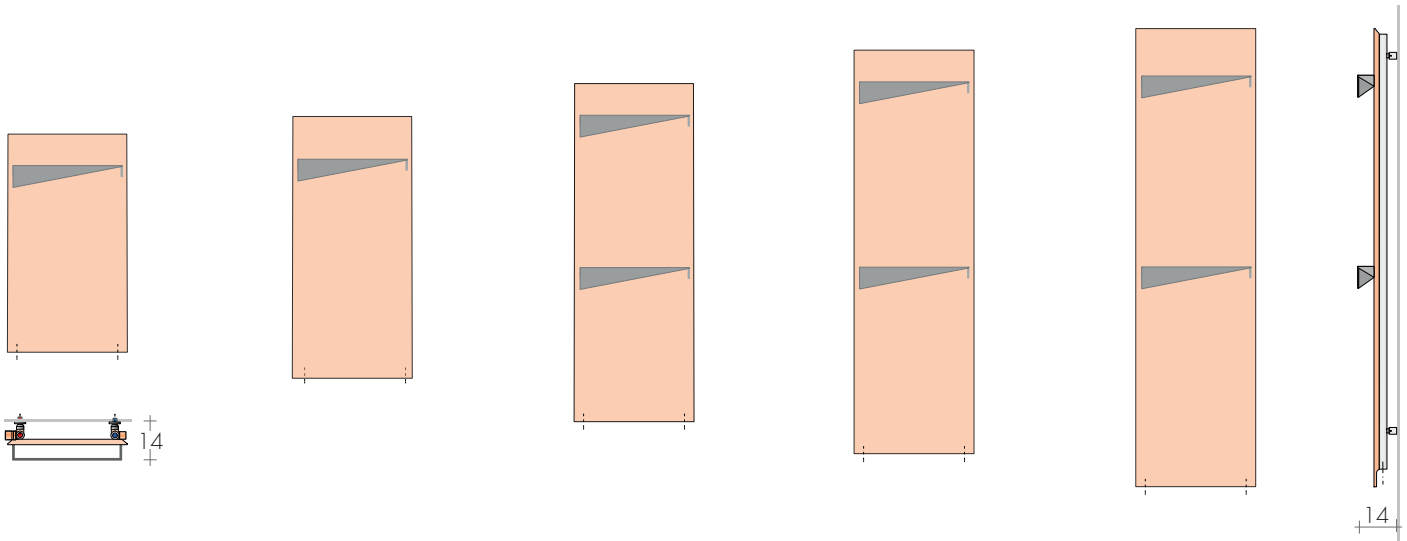

design Luigi Brebbia

Réalisé avec une nouvelle plaque lisse et rigoureuse, FLAG peut être muni de plusieurs

sèche-serviettes originaux qui, rappelant la forme de petits drapeaux, caractérisent son

design. Le porte-serviettes peut être personnalisé avec les couleurs exclusives Brem.

DIMENSIONS

Largeur : 44 cm

Hauteurs : 80,5/96,5/124,5/148,5/168,5 cm

Profondeur : 11 cm

Saillie : 14 cm

FLAG 80-44

FLAG 96-44

FLAG 124-44

FLAG 148-44

FLAG 168-44

MODELLE'25

	H/L cm	Blanc standard sablé SB9016 €	Δt 50K watt	EN 442 Δt 40K watt	Δt 30K watt	▲ ▼ entraxe cm	Hauteur H cm	Largeur L cm	Poids M Kg	Volume V dm ³	VERSION MIXTE avec Résistance et * Watt €	
FLAG	80-44	668,40	409	309	215	35	80,5	44	10,7	3,1	400	103,40
FLAG	96-44	744,80	500	378	263	35	96,5	44	12,9	3,8	500	105,60
FLAG	124-44	890,30	659	498	347	35	124,5	44	17,4	5,1	650	107,80
FLAG	148-44	964,40	796	601	419	35	148,5	44	20,6	6,1	800	112,60
FLAG	168-44	1026,60	909	686	478	35	168,5	44	23,3	7,0	900	116,20