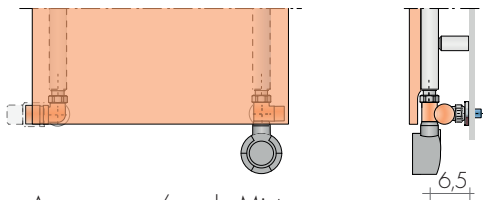

Version électrique, eFlag p. 227

RACCORDEMENT STANDARD

EG $\varnothing 1/2"$

Utiliser robinets commande latérale

ENTRAXE RACCORDEMENTS

VERSION MIXTE p.207

Avec vanne /coude Mixte consol G50

FIXATIONS
Consoles G30
comprises

FLAG 148-44

ROBINETS CONSEILLES

KIT ROBINETS CHROMÉE avec :

- n°2 Robinets avec cônes
- n°2 Raccords (multicouche ø16 et cuivre ø12, 14)
- n°2 Rondelles cache-trou chromées ø48, trou ø16

KIT ROBINETS TON commande LATÉRALE nickelés avec le volant chromé Art. KVLN104,80€
KIT ROBINETS commande LATÉRALE TON chrome page 269 Art. KVL 150,50€