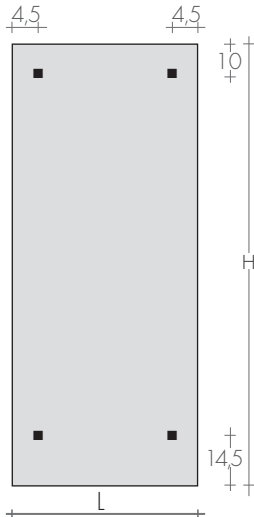

DIMENSIONS

Largeur : 44 cm

Hauteurs : 80,5/96,5/124,5/148,5/168,5 cm

Profondeur : 11 cm

Saillie : 14 cm

FLAG 80-44

FLAG 96-44

FLAG 124-44

FLAG 148-44

FLAG 168-44

MODELLE'25

	H/L cm	Blanc standard sablé SB9016 €	Δt 50K watt	EN 442 Δt 40K watt	Δt 30K watt	▲ ▼ entraxe cm	Hauteur H cm	Largeur L cm	Poids M Kg	Volume V dm ³	VERSION MIXTE avec Résistance et * Watt €	
FLAG	80-44	668,40	409	309	215	35	80,5	44	10,7	3,1	400	103,40
FLAG	96-44	744,80	500	378	263	35	96,5	44	12,9	3,8	500	105,60
FLAG	124-44	890,30	659	498	347	35	124,5	44	17,4	5,1	650	107,80
FLAG	148-44	964,40	796	601	419	35	148,5	44	20,6	6,1	800	112,60
FLAG	168-44	1026,60	909	686	478	35	168,5	44	23,3	7,0	900	116,20

Version électrique, eFlag p. 227

RACCORDEMENT STANDARD

EG $\varnothing 1/2"$

Utiliser robinets commande latérale

ENTRAXE RACCORDEMENTS

VERSION MIXTE p.207

Avec vanne /coude Mixte consol G50

FIXATIONS
Consoles G30
comprises