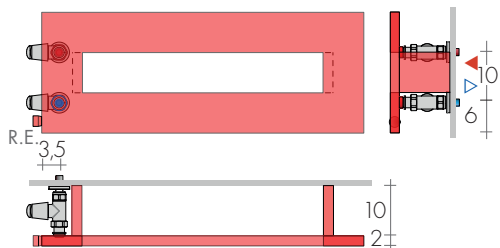

Tolérances ± 3 mm - Purgeurs ø1/8"

PRESSION MAXIMALE DE SERVICE 4 BARS

REALISATIONS SUR DEMANDE

Peinture Brem - consoles en couleur +15/25%

Autres dimensions sur demande

Version électrique e.Free, p.246

RACCORDEMENTS STANDARD

AC ø 1/2"

Raccords ø3/8" sur demande

Raccords speciaux, page 287

ENTRAXE RACCORDEMENTS

FIXATIONS

Consoles comprises

ROBINETS CONSEILLES

Standard à l'arrière du sèche-serviette