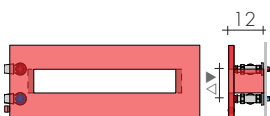

DIMENSIONS

Largeurs : 64/84/104/124/144 cm

Hauteurs : 24 cm

Profondeurs : 12 cm

FREE 24-84

FREE 24-124

FREE 24-64

FREE 24-104

FREE 24-144

MODELE	H/L cm	Blanc sablé standard €	EN 442		▲ ▽ entraxe cm	Hauteur H cm	Largeur L cm	Poids M Kg	Volume V dm ³	Version MIXTE R.E. cl.II avec manchon et :		
			Δt 50 K watt	Δt 30 K watt						câble [◇] €	W	thermostat digital €
FREE	24-64	340,60	158	83	10	24	64	3,0	1,9	108,80	250	171,10
FREE	24-84	366,90	202	106	10	24	84	3,9	2,4	108,80	250	171,10
FREE	24-104	395,80	246	129	10	24	104	4,7	2,9	108,80	250	171,10
FREE	24-124	442,50	290	153	10	24	124	5,5	3,5	110,80	400	173,10
FREE	24-144	500,20	334	176	10	24	144	6,4	4,0	110,80	400	173,10