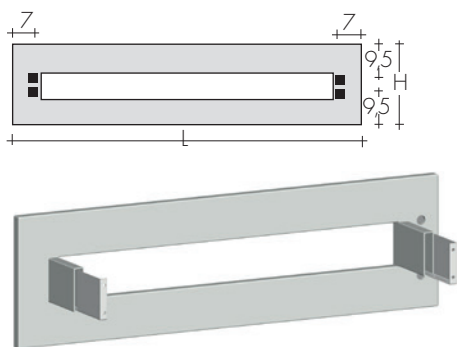

AC ø 1/2"

Raccords ø3/8" sur demande

Raccords speciaux, page 287

ENTRAXE RACCORDEMENTS

FIXATIONS

Consoles comprises

ROBINETS CONSEILLES

Standard à l'arrière du sèche-serviette