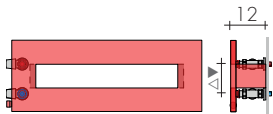

DIMENSIONI

Larghezze: 64/84/104/124/144 cm

Altezza: 24 cm

Profondità / Sporgenza: 12 cm

FREE 24-64

FREE 24-84

FREE 24-124

FREE 24-104

FREE 24-144

MODELLO	HL cm	Bianco sablé di serie €	EN 442		▲▼ int.att. cm	Altezza H cm	Larghezza L cm	Peso M Kg	Volume V dm ³	Versioni MISTE (R.E. cl.II) con manico e: cavo [◇] €		
			Δt 50 K watt	Δt 30 K watt						W	termostato digitale €	
FREE	24-64	260,00	158	83	10	24	64	3,0	1,9	100,10	250	157,80
FREE	24-84	290,00	202	106	10	24	84	3,9	2,4	100,10	250	157,80
FREE	24-104	320,00	246	129	10	24	104	4,7	2,9	100,10	250	157,80
FREE	24-124	350,00	290	153	10	24	124	5,5	3,5	101,90	400	159,60
FREE	24-144	380,00	334	176	10	24	144	6,4	4,0	101,90	400	159,60

▷ "PRO" Pronta consegna (Δt 40K = W Δt 50K x 0,755) ◇Cronotermostato radio p.227

Versione ELETTRICA / MISTA

POSIZIONE RESISTENZA

© Resistenza orizzontale

A richiesta resistenza in D

ESECUZIONI DI SERIE

Colore bianco sablé SB9016 con fissaggi
Tolleranze ± 3mm - Valvola di sfriato ø 1/8"
PRESSIONE MASSIMA D'ESERCIZIO 4 BAR