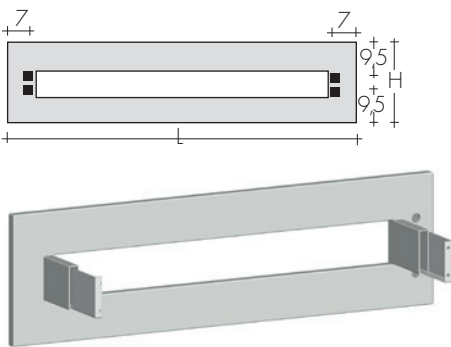

DIMENSIONI

Larghezze: 64/84/104/124/144 cm

Altezza: 24 cm

Profondità / Sporgenza: 12 cm

FREE 24-64

FREE 24-84

FREE 24-124

FREE 24-104

ESECUZIONI A RICHIESTA

Colori Brem con fissaggi colorati +15/25%
Altre misure a richiesta
Versione elettrica e.Free, pag.246

ATTACCHI DI SERIE

AC ø 1/2"
A richiesta attacchi ø 3/8"
Attacchi speciali, pag.286

INTERASSE ATTACCHI

FISSAGGI

Mensole comprese

FREE 24-124 / KUADRUM 160-55

VALVOLE CONSIGLIATE

Di serie posizionate sul retro del calorifero.

KIT VALVOLE CROMO COMPRENDE:

- n°2 Valvole con codoli
- n°2 Raccordi (per multistrato ø16 e rame ø12,14)
- n°2 Rosette tonde