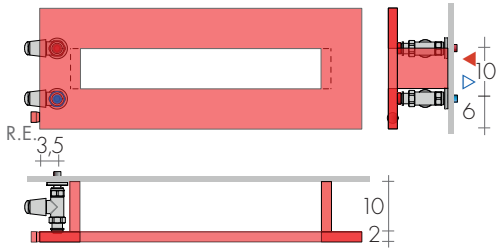

DIMENSIONI

Larghezze: 64/84/104/124/144 cm

Altezza: 24 cm

Profondità / Sporgenza: 12 cm

FREE 24-64

FREE 24-84

FREE 24-124

FREE 24-104

▷ "PRO" Pronta consegna (Δt 40K = W Δt 50K x 0,755) ◇Cronotermostato radio p.227

Versione ELETTRICA / MISTA

POSIZIONE RESISTENZA

© Resistenza orizzontale

A richiesta resistenza in D

ESECUZIONI DI SERIE

Colore bianco sablé SB9016 con fissaggi
Tolleranze ± 3mm - Valvola di sfriato ø 1/8"
PRESSIONE MASSIMA D'ESERCIZIO 4 BAR

ESECUZIONI A RICHIESTA

Colori Brem con fissaggi colorati +15/25%
Altre misure a richiesta
Versione elettrica e.Free, pag.246

ATTACCHI DI SERIE

AC ø 1/2"
A richiesta attacchi ø 3/8"
Attacchi speciali, pag.286

INTERASSE ATTACCHI

FISSAGGI

Mensole comprese

FREE 24-124 / KUADRUM 160-55

VALVOLE CONSIGLIATE

Di serie posizionate sul retro del calorifero.

KIT VALVOLE CROMO COMPRENDE:

- n°2 Valvole con codoli
- n°2 Raccordi (per multistrato ø16 e rame ø12,14)
- n°2 Rosette tonde