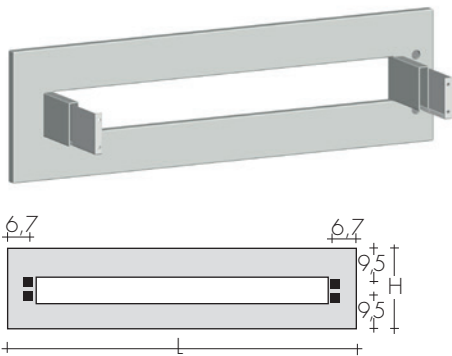

Version électrique e.Free, p.229

RACCORDEMENTS STANDARD

AC ø 1/2"

Raccords ø3/8" sur demande

Raccords speciaux, page 279

ENTRAXE RACCORDEMENTS

Sur demande, branchements à droite ou personnalisés.

FIXATIONS
Consoles comprises