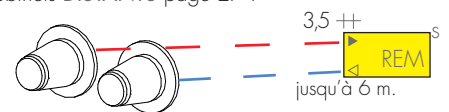

ROBINETS CONSEILLES

- KIT ROBINETS CHROMÉE avec :
- n°2 Robinets avec cônes
 - n°2 Raccords (multicouche ø 16 et cuivre ø 12, 14)
 - n°2 Rondelles cache-trou chromées ø 48, trou ø 16

KIT ROBINETS mod. QUADRA DROITS
page 271 Art. KQD 190,00€
Couleur nuancier BREM supplément 53,40€

KIT ROBINETS DROITS mod. CYL thermostatizable
 finition chromée, p. 273 Art. KCD 158,80€
Couleur nuancier BREM supplément 53,40€

RACCORDS DISTANTS Art. REM 42,10€
Entraxe raccord à l'arrière: AC ▲▽ 10cm
Robinets DISTANTS page 274