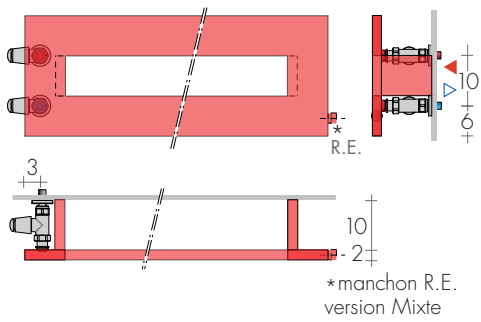

Version électrique e.Free, p.229

RACCORDEMENTS STANDARD

AC ø 1/2"

Raccords ø3/8" sur demande

Raccords speciaux, page 279

ENTRAXE RACCORDEMENTS

Sur demande, branchements à droite ou personnalisés.

FIXATIONS
Consoles comprises