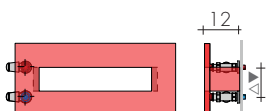

male de 6 cm, tels que, par exemple, Clak, Egon, Form, Cross-V, Cross-G.

DIMENSIONS

Largeurs : 54/64/84/104/124/144/164 cm

Hauteurs : 24 cm

Profondeurs : 12 cm

CrossFRAME

FREE 24-54

FREE 24-84

FREE 24-124

FREE 24-64

FREE 24-104

FREE 24-144 / 24-164

MODELE	Hl cm	Blanc standard sablé SB9016 €	EN 442			▲▼ entraxe cm	Hauteur H cm	Largeur L cm	Poids M Kg	Volume V dm ³	VERSION MIXTE avec Résistance et manchon	
			Δt 50K watt	Δt 40K watt	Δt 30K watt						Watt	€
FREE	24-54	333,00	130	95	68	10	24	54	2,6	1,7	-	-
FREE	24-64	351,70	158	119	83	10	24	64	3,0	1,9	-	-
FREE	24-84	392,20	202	153	106	10	24	84	3,9	2,4	250	125,10
FREE	24-104	432,80	246	186	129	10	24	104	4,7	2,9	250	125,10
FREE	24-124	473,30	290	219	153	10	24	124	5,5	3,5	300	126,20
FREE	24-144	514,00	334	252	176	10	24	144	6,4	4,0	300	126,20
FREE	24-164	554,70	378	285	199	10	24	164	7,3	4,5	400	127,40