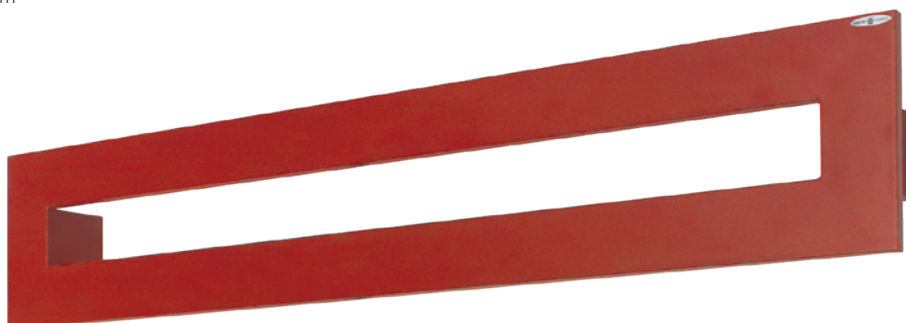

design Luigi Brembilla

FREE est une barre chauffante à tube rectangulaire à fixer avec une grande flexibilité et

librement sur le mur. Il peut être utilisée seule ou associée à des radiateurs avec saillie maxi-

male de 6 cm, tels que, par exemple, Clak, Egon, Form, Cross-V, Cross-G.

DIMENSIONS

Largeurs : 54/64/84/104/124/144/164 cm

Hauteurs : 24 cm

Profondeurs : 12 cm

CrossFRAME

FREE 24-54

FREE 24-84

FREE 24-124

FREE 24-64

FREE 24-104

FREE 24-144 / 24-164

MODELE	Hl cm	Blanc standard sablé SB9016 €	EN 442			▲▼ entraxe cm	Hauteur H cm	Largeur L cm	Poids M Kg	Volume V dm ³	VERSION MIXTE avec Résistance et manchon	
			Δt 50K watt	Δt 40K watt	Δt 30K watt						Watt	€
FREE	24-54	333,00	130	95	68	10	24	54	2,6	1,7	-	-
FREE	24-64	351,70	158	119	83	10	24	64	3,0	1,9	-	-
FREE	24-84	392,20	202	153	106	10	24	84	3,9	2,4	250	125,10
FREE	24-104	432,80	246	186	129	10	24	104	4,7	2,9	250	125,10
FREE	24-124	473,30	290	219	153	10	24	124	5,5	3,5	300	126,20
FREE	24-144	514,00	334	252	176	10	24	144	6,4	4,0	300	126,20
FREE	24-164	554,70	378	285	199	10	24	164	7,3	4,5	400	127,40