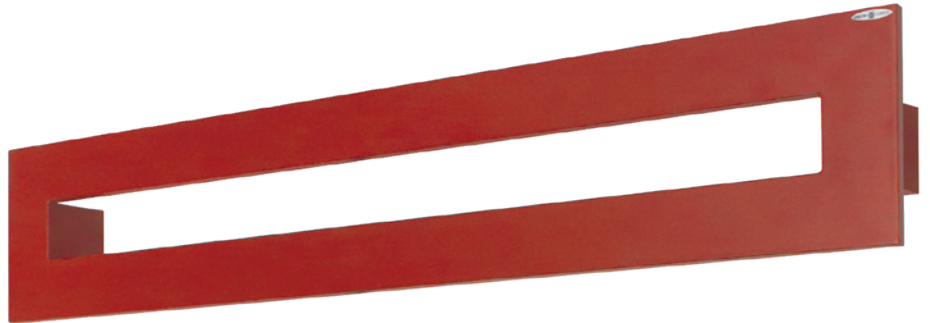

FREE

design Luigi Brembilla

FREE est une barre chauffante à tube rectangulaire à fixer avec une grande flexibilité et

librement sur le mur. Il peut être utilisée seule ou associée à des radiateurs avec saillie maxi-

male de 6 cm, tels que, par exemple, Clak, Egon, Form, Cross-V, Cross-G.

DIMENSIONS

Largeurs : 54/64/84/104/124/144/164 cm

Hauteurs : 24 cm

Profondeurs : 12 cm

CrossFRAME

FREE 24-54

FREE 24-84

FREE 24-124

FREE 24-64

FREE 24-104

FREE 24-144 / 24-164

MODELE	Hl cm	Blanc standard sablé SB9016 €	EN 442			▲▼ entraxe cm	Hauteur H cm	Largeur L cm	Poids M Kg	Volume V dm ³	VERSION MIXTE avec Résistance et manchon	
			Δt 50K watt	Δt 40K watt	Δt 30K watt						Watt	€
FREE	24-54	333,00	130	95	68	10	24	54	2,6	1,7	-	-
FREE	24-64	351,70	158	119	83	10	24	64	3,0	1,9	-	-
FREE	24-84	392,20	202	153	106	10	24	84	3,9	2,4	250	125,10
FREE	24-104	432,80	246	186	129	10	24	104	4,7	2,9	250	125,10
FREE	24-124	473,30	290	219	153	10	24	124	5,5	3,5	300	126,20
FREE	24-144	514,00	334	252	176	10	24	144	6,4	4,0	300	126,20
FREE	24-164	554,70	378	285	199	10	24	164	7,3	4,5	400	127,40