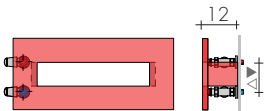

male de 6 cm, tels que, par exemple, Clak, Egon, Form, Cross-V, Cross-G.

DIMENSIONS

Largeurs : 54/64/84/104/124/144/164 cm

Hauteurs : 24 cm

Profondeurs : 12 cm

CrossFRAME

FREE 24-54

FREE 24-84

FREE 24-124

FREE 24-64

FREE 24-104

FREE 24-144 / 24-164

MODELE	Hl cm	Blanc standard sablé SB9016 €	EN 442			▲▼ entraxe cm	Hauteur H cm	Largeur L cm	Poids M Kg	Volume V dm ³	VERSION MIXTE avec Résistance et manchon	
			Δt 50K watt	Δt 40K watt	Δt 30K watt						Watt	€
FREE	24-54	333,00	130	95	68	10	24	54	2,6	1,7	-	-
FREE	24-64	351,70	158	119	83	10	24	64	3,0	1,9	-	-
FREE	24-84	392,20	202	153	106	10	24	84	3,9	2,4	250	125,10
FREE	24-104	432,80	246	186	129	10	24	104	4,7	2,9	250	125,10
FREE	24-124	473,30	290	219	153	10	24	124	5,5	3,5	300	126,20
FREE	24-144	514,00	334	252	176	10	24	144	6,4	4,0	300	126,20
FREE	24-164	554,70	378	285	199	10	24	164	7,3	4,5	400	127,40