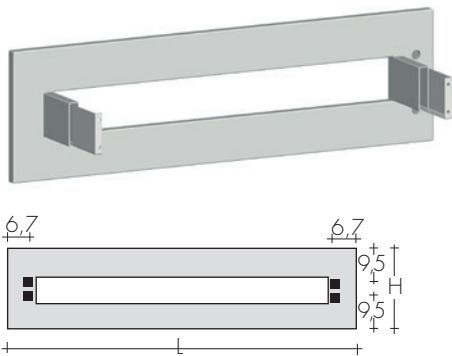

FIXATIONS

Consoles comprises

ROBINETS CONSEILLES

KIT ROBINETS CHROMÉE avec :

- n°2 Robinets avec cônes
- n°2 Raccords (multicouche $\varnothing$ 16 et cuivre $\varnothing$ 12, 14)
- n°2 Rondelles cache-trou chromées $\varnothing$ 48, trou $\varnothing$ 16

KIT ROBINETS mod. QUADRA DROITS
page 271 Art. KQD 190,00€
Couleur nuancier BREM supplément 53,40€

KIT ROBINETS DROITS mod. CYL thermostatizable
finition chromée, p. 273 Art. KCD 158,80€
Couleur nuancier BREM supplément 53,40€

RACCORDS DISTANTS Art. REM 42,10€
Entraxe raccord à l'arrière: AC $\blacktriangle$ $\blacktriangledown$ 10cm
Robinets DISTANTS page 274

KIT ROBINETS mod. TON DROITS, avec tête
THERMOSTATIQUE, p. 269 Art. KTD 202,40€