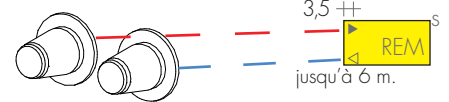

RACCORDS DISTANTS Art. REM 42,10€
Entraxe raccord à l'arrière: AC $\blacktriangle$ $\blacktriangledown$ 10cm
Robinets DISTANTS page 274

KIT ROBINETS mod. TON DROITS, avec tête
THERMOSTATIQUE, p. 269 Art. KTD 202,40€