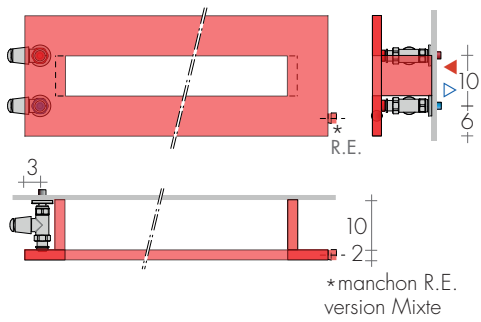

Version électrique e.Free, p.229

RACCORDEMENTS STANDARD

AC ø 1/2"

Raccords ø3/8" sur demande

Raccords speciaux, page 279

ENTRAXE RACCORDEMENTS

Sur demande, branchements à droite ou personnalisés.

FIXATIONS