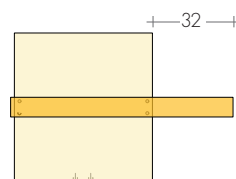

GEOMETRICA QUADRA - RETTANGOLARE

TARIF AU 01.04.2026 + 5%

design Luigi Brembilla

La collection Geometrica comprend aussi les modèles Quadra et Rettangolare. Les modèles

« L » sont dotés de tubes à l'arrière pour en augmenter la puissance calorifique. Sur

demande, la barre porte-serviettes peut être dotée de la saillie à gauche du sèche-serviettes.

QUADRA

Modèle Geo-Q

*Modèle Geo-QL avec tubes à l'arrière

Geo-Q..58-56 / 67-65 / 76-74

Geo-Q.. 58-87 / 67-102 / 76-116

Geo-RV.. 87-87

MODELE	HL cm	Blanc standard sablé SB 9016 €	EN 442			▲ ▽ entraxe cm	Hauteur H cm	Largeur L cm	Poids M Kg	Volume V dm ³	VERSION MIXTE avec Résistance et manchon	
			Δt 50K watt	Δt 40K watt	Δt 30K watt						Watt	€
Geo-Q	58-56	946,70	411	312	216	5	58	56	11,6	3,7	400	127,40
Geo-QL	58-56	1146,70	525	399	276	5	58	56	15,2	4,8	500	129,60
Geo-Q	58-87	976,10	444	337	234	5	58	87	12,1	3,9	400	127,40
Geo-QL	58-87	1164,20	558	424	294	5	58	87	15,7	5,0	500	129,60
Geo-Q	67-65	1009,00	540	410	284	5	67	65	15,2	4,7	500	129,60
Geo-QL	67-65	1244,20	708	538	372	5	67	65	20,5	6,3	650	131,80
Geo-Q	67-102	1044,30	579	440	305	5	67	102	15,9	4,9	500	129,60
Geo-QL	67-102	1273,70	747	568	393	5	67	102	21,2	6,5	800	136,60
Geo-Q	76-74	1070,20	685	520	360	5	76	74	19,3	5,8	650	131,80
Geo-QL	76-74	1340,60	918	697	483	5	76	74	26,6	8,0	800	136,60
Geo-Q	76-116	1111,40	729	554	383	5	76	116	20,0	6,0	650	131,80
Geo-QL	76-116	1381,90	962	731	506	5	76	116	27,3	8,2	800	136,60
Geo-R	54-92	1039,60	635	482	334	5	54	92	17,7	5,4	650	131,80
Geo-R	54-123	1080,80	668	508	351	5	54	123	24,1	7,4	650	131,80
Geo-R	63-102	1186,00	802	609	422	5	63	102	22,4	6,7	800	136,60
Geo-R	63-138	1227,20	840	638	442	5	63	138	31,3	9,3	800	136,60
Geo-RV	87-56	1064,30	639	486	336	5	87	56	17,5	5,4	650	131,80
Geo-RVL	87-56	1264,30	819	622	431	5	87	56	23,2	7,1	800	136,60
Geo-RV	87-87	1093,70	671	510	353	5	87	87	18,1	5,6	650	131,80
Geo-RVL	87-87	1281,80	851	647	448	5	87	87	23,8	7,3	800	136,60