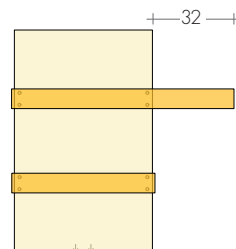

demande, la barre porte-serviettes peut être dotée de la saillie à gauche du sèche-serviettes.

QUADRA

Modèle Geo-Q

*Modèle Geo-QL avec tubes à l'arrière

Geo-Q..58-56 / 67-65 / 76-74

Geo-Q.. 58-87 / 67-102 / 76-116

RETTANGOLARE

Modèle Geo-R

Geo-R 54-92 / 63-102

Geo-R 54-123 / 63-138

RETTANGOLARE VERTICALE

Modèle Geo-RV

*Modèle Geo-RVL avec tubes à l'arrière

Geo-RV.. 87-56

Geo-RV.. 87-87

MODELE	HL cm	Blanc standard sablé SB 9016 €	EN 442			▲ ▽ entraxe cm	Hauteur H cm	Largeur L cm	Poids M Kg	Volume V dm ³	VERSION MIXTE avec Résistance et manchon	
			Δt 50K watt	Δt 40K watt	Δt 30K watt						Watt	€
Geo-Q	58-56	946,70	411	312	216	5	58	56	11,6	3,7	400	127,40
Geo-QL	58-56	1146,70	525	399	276	5	58	56	15,2	4,8	500	129,60
Geo-Q	58-87	976,10	444	337	234	5	58	87	12,1	3,9	400	127,40
Geo-QL	58-87	1164,20	558	424	294	5	58	87	15,7	5,0	500	129,60
Geo-Q	67-65	1009,00	540	410	284	5	67	65	15,2	4,7	500	129,60
Geo-QL	67-65	1244,20	708	538	372	5	67	65	20,5	6,3	650	131,80
Geo-Q	67-102	1044,30	579	440	305	5	67	102	15,9	4,9	500	129,60
Geo-QL	67-102	1273,70	747	568	393	5	67	102	21,2	6,5	800	136,60
Geo-Q	76-74	1070,20	685	520	360	5	76	74	19,3	5,8	650	131,80
Geo-QL	76-74	1340,60	918	697	483	5	76	74	26,6	8,0	800	136,60
Geo-Q	76-116	1111,40	729	554	383	5	76	116	20,0	6,0	650	131,80
Geo-QL	76-116	1381,90	962	731	506	5	76	116	27,3	8,2	800	136,60
Geo-R	54-92	1039,60	635	482	334	5	54	92	17,7	5,4	650	131,80
Geo-R	54-123	1080,80	668	508	351	5	54	123	24,1	7,4	650	131,80
Geo-R	63-102	1186,00	802	609	422	5	63	102	22,4	6,7	800	136,60
Geo-R	63-138	1227,20	840	638	442	5	63	138	31,3	9,3	800	136,60
Geo-RV	87-56	1064,30	639	486	336	5	87	56	17,5	5,4	650	131,80
Geo-RVL	87-56	1264,30	819	622	431	5	87	56	23,2	7,1	800	136,60
Geo-RV	87-87	1093,70	671	510	353	5	87	87	18,1	5,6	650	131,80
Geo-RVL	87-87	1281,80	851	647	448	5	87	87	23,8	7,3	800	136,60