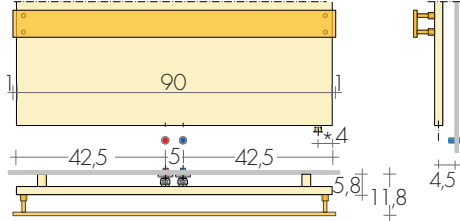

REALISATIONS SUR DEMANDE

Peinture selon nuancier BREM
avec consoles en couleur +15/25%
Version électrique, e.Geo-Q..-R..RV.. p.231

RACCORDEMENT STANDARD
EG ø 3/8". Sur demande, sans supplément, raccords EG ø1/2"
avec manchons saillant 2 cm

ENTRAXE RACCORDEMENTS

Standard EG ø 3/8", manchons caché

Modèle Geo-Q. Geo-RV..

Modèle Geo-R

Mod. Geo-R 54-154 (701W) € 1121,90

ROBINETS CONSEILLES

KIT ROBINETS CHROMÉE avec :

- n°2 Robinets avec cônes
- n°2 Raccords (multicouche ø16 et cuivre ø12, 14)
- n°2 Rondelles cache-trou chromées ø48, trou ø16