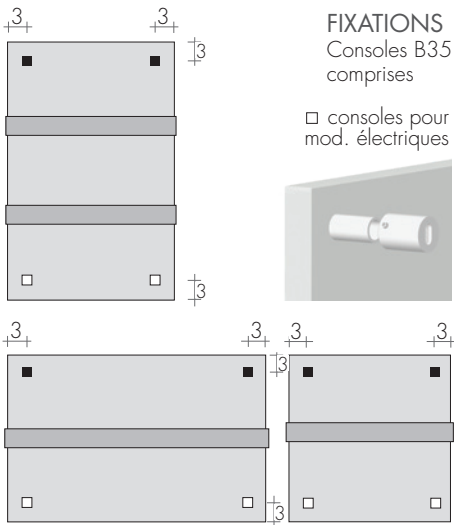

ENTRAXE RACCORDEMENTS

Standard EG ø 3/8", manchons caché

Modèle Geo-Q. Geo-RV..

Modèle Geo-R

Mod. Geo-R 54-154 (701W) € 1121,90

ROBINETS CONSEILLES

KIT ROBINETS CHROMÉE avec :

- n°2 Robinets avec cônes
- n°2 Raccords (multicouche ø16 et cuivre ø12, 14)
- n°2 Rondelles cache-trou chromées ø48, trou ø16