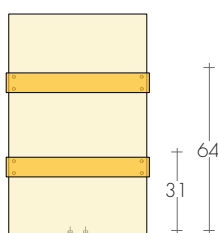

demande, la barre porte-serviettes peut être dotée de la saillie à gauche du sèche-serviettes.

QUADRA

Modèle Geo-Q

*Modèle Geo-QL avec tubes à l'arrière

Geo-Q..58-56 / 67-65 / 76-74

Geo-Q.. 58-87 / 67-102 / 76-116

RETTANGOLARE

Modèle Geo-R

Geo-R 54-92 / 63-102

Geo-R 54-123 / 63-138

RETTANGOLARE VERTICALE

Modèle Geo-RV

*Modèle Geo-RVL avec tubes à l'arrière

Geo-RV.. 87-56

Geo-RV.. 87-87

MODELE	HL cm	Blanc standard sablé SB 9016 €	EN 442			▲ ▽ entraxe cm	Hauteur H cm	Largeur L cm	Poids M Kg	Volume V dm ³	VERSION MIXTE avec Résistance et manchon	
			Δt 50K watt	Δt 40K watt	Δt 30K watt						Watt	€
Geo-Q	58-56	946,70	411	312	216	5	58	56	11,6	3,7	400	127,40
Geo-QL	58-56	1146,70	525	399	276	5	58	56	15,2	4,8	500	129,60
Geo-Q	58-87	976,10	444	337	234	5	58	87	12,1	3,9	400	127,40
Geo-QL	58-87	1164,20	558	424	294	5	58	87	15,7	5,0	500	129,60
Geo-Q	67-65	1009,00	540	410	284	5	67	65	15,2	4,7	500	129,60
Geo-QL	67-65	1244,20	708	538	372	5	67	65	20,5	6,3	650	131,80
Geo-Q	67-102	1044,30	579	440	305	5	67	102	15,9	4,9	500	129,60
Geo-QL	67-102	1273,70	747	568	393	5	67	102	21,2	6,5	800	136,60
Geo-Q	76-74	1070,20	685	520	360	5	76	74	19,3	5,8	650	131,80
Geo-QL	76-74	1340,60	918	697	483	5	76	74	26,6	8,0	800	136,60
Geo-Q	76-116	1111,40	729	554	383	5	76	116	20,0	6,0	650	131,80
Geo-QL	76-116	1381,90	962	731	506	5	76	116	27,3	8,2	800	136,60
Geo-R	54-92	1039,60	635	482	334	5	54	92	17,7	5,4	650	131,80
Geo-R	54-123	1080,80	668	508	351	5	54	123	24,1	7,4	650	131,80
Geo-R	63-102	1186,00	802	609	422	5	63	102	22,4	6,7	800	136,60
Geo-R	63-138	1227,20	840	638	442	5	63	138	31,3	9,3	800	136,60
Geo-RV	87-56	1064,30	639	486	336	5	87	56	17,5	5,4	650	131,80
Geo-RVL	87-56	1264,30	819	622	431	5	87	56	23,2	7,1	800	136,60
Geo-RV	87-87	1093,70	671	510	353	5	87	87	18,1	5,6	650	131,80
Geo-RVL	87-87	1281,80	851	647	448	5	87	87	23,8	7,3	800	136,60