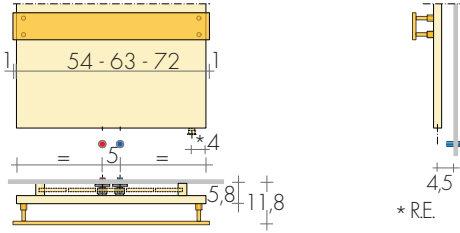

REALISATIONS SUR DEMANDE

Peinture selon nuancier BREM
avec consoles en couleur +15/25%
Version électrique, e.Geo-Q..-R..RV.. p.231

RACCORDEMENT STANDARD
EG ø 3/8". Sur demande, sans supplément, raccords EG ø1/2"
avec manchons saillant 2 cm

ENTRAXE RACCORDEMENTS

Standard EG ø 3/8", manchons caché

Modèle Geo-Q. Geo-RV..

Modèle Geo-R

Mod. Geo-R 54-154 (701W) € 1121,90

ROBINETS CONSEILLES

KIT ROBINETS CHROMÉE avec :

- n°2 Robinets avec cônes
- n°2 Raccords (multicouche ø16 et cuivre ø12, 14)
- n°2 Rondelles cache-trou chromées ø48, trou ø16