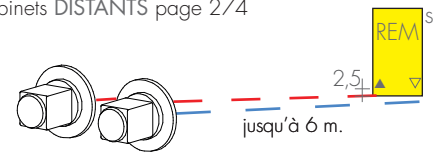

FINITIONS SPECIALES page 267
Finitions Or, Bronze, Nickel brossé, pour 2 robinettes
KIT Raccords NICKEL brossé suppl. Art.RN 30,50€

RACCORDS DISTANTS Art. REM 42,10€
Entraxe raccord à l'arrière du radiateur: ▲▼ 5 cm
Robinets DISTANTS page 274