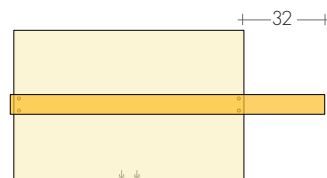

Geo-R 54-123 / 63-138