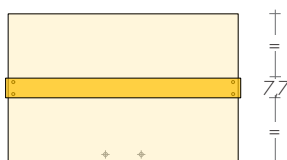

GEOMETRICA QUADRA - RETTANGOLARE

design Luigi Brembilla

La collezione Geometrica comprende anche i modelli Quadra e Rettangolare. I modelli

"L" hanno sul retro dei tubi che aumentano la resa calorica. Su richiesta la barra

portasalviette può essere fornita con la sporgenza a sinistra dello scaldasalviette.

QUADRA Mod. Geo-Q

*Mod. Geo-QL con tubi sul retro

Geo-Q..58-56 / 67-65 / 76-74

Geo-Q.. 58-87/67-102 / 76-116

RETTANGOLARE Mod. Geo-R