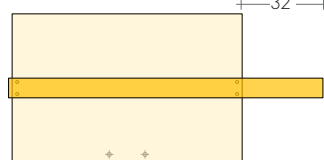

Geo-Q.. 58-87/67-102 / 76-116