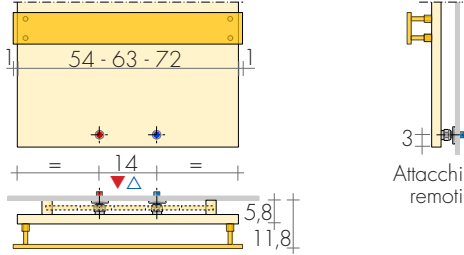

ESECUZIONI A RICHIESTA

Verniciatura in una tinta della tabella colori Brem (con fissaggi B35 colorati) +15/25% Versione elettrica, su richiesta

ATTACCHI DI SERIE

Attacchi Remoti REM ø 1/2" A richiesta attacchi verticali EG ø 1/2"

INTERASSE ATTACCHI

Di serie Attacchi Remoti sul retro della piastra Geo-Q.. Geo -RV..

Su richiesta attacchi verticali EG ▲▼ 14 cm, con manicotti e valvole a vista.

Geo-R..

Su richiesta attacchi verticali EG ▲▼ 14 cm, con manicotti e valvole a vista.