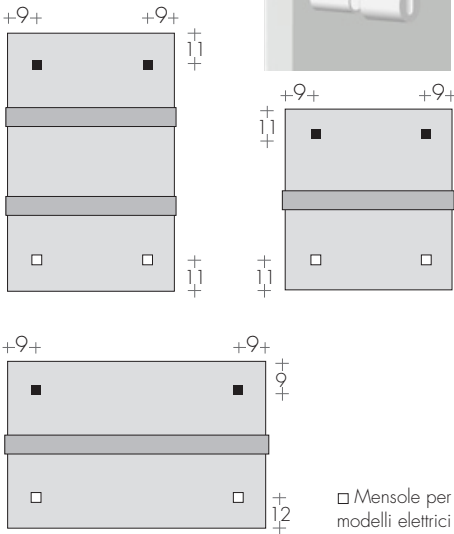

INTERASSE ATTACCHI

Di serie Attacchi Remoti sul retro della piastra Geo-Q.. Geo -RV..

Su richiesta attacchi verticali EG ▲▼ 14 cm, con manicotti e valvole a vista.

Geo-R..

Su richiesta attacchi verticali EG ▲▼ 14 cm, con manicotti e valvole a vista.

FISSAGGI

Mensole B35 comprese

VALVOLE CONSIGLIATE

KIT VALVOLE REMOTE COMPRENDE:

- n°2 Valvole ad incasso con volantini Cromo
- n°2 Raccordi (per multistrato ø16 e rame ø12,14)
- n°2 Rosette tonde

KIT GRUPPO VALVOLE REMOTE TON
Art. KVG 142,20€