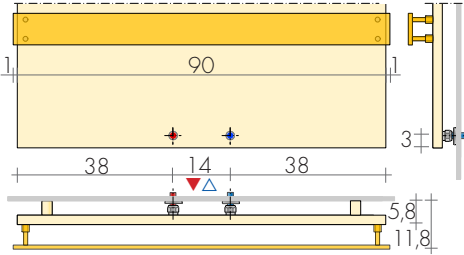

ESECUZIONI A RICHIESTA

Verniciatura in una tinta della tabella colori Brem (con fissaggi B35 colorati) +15/25% Versione elettrica, su richiesta

ATTACCHI DI SERIE

Attacchi Remoti REM ø 1/2" A richiesta attacchi verticali EG ø 1/2"

INTERASSE ATTACCHI

Di serie Attacchi Remoti sul retro della piastra Geo-Q.. Geo -RV..

Su richiesta attacchi verticali EG ▲▼ 14 cm, con manicotti e valvole a vista.

Geo-R..

Su richiesta attacchi verticali EG ▲▼ 14 cm, con manicotti e valvole a vista.