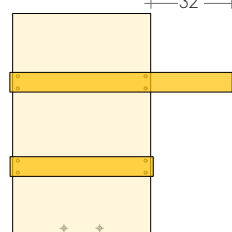

portasalviette può essere fornita con la sporgenza a sinistra dello scaldasalviette.

QUADRA Mod. Geo-Q

*Mod. Geo-QL con tubi sul retro

Geo-Q..58-56 / 67-65 / 76-74

Geo-Q.. 58-87/67-102 / 76-116

RETTANGOLARE Mod. Geo-R

Geo-R 54-92 / 63-102

Geo-R 54-123 / 63-138

RETTANGOLARE VERTICALE Mod. Geo-RV

*Mod. Geo-RVL con tubi sul retro

Geo-RV.. 87-56

Geo-RV.. 87-87

MODELLO	HL cm	Bianco sablé di serie €	EN 442		▲ ▼ int.att. cm	Altezza H cm	Larghezza L cm	Peso M Kg	Volume V dm ³	Versioni MISTE (R.E. cl.II) con manicotto: cavo ^o termostato digitale		
			Δt 50 K watt	Δt 30 K watt						€	W	€
Geo-Q	58-56	805,00	411	216	14	58	56	11,6	3,7	117,20	400	159,60
Geo-QL	58-56	975,00	525	276	14	58	56	15,2	4,8	119,30	500	159,60
Geo-Q	58-87	830,00	444	234	14	58	87	12,1	3,9	117,20	400	159,60
Geo-QL	58-87	990,00	558	294	14	58	87	15,7	5,0	119,30	500	159,60
Geo-Q	67-65	858,00	540	284	14	67	65	15,2	4,7	119,30	500	185,70
Geo-QL	67-65	1058,00	708	372	14	67	65	20,5	6,3	121,30	650	187,70
Geo-Q	67-102	888,00	579	305	14	67	102	15,9	4,9	119,30	500	159,60
Geo-QL	67-102	1083,00	747	393	14	67	102	21,2	6,5	125,70	800	192,10
Geo-Q	76-74	910,00	685	360	14	76	74	19,3	5,8	121,30	650	187,70
Geo-QL	76-74	1140,00	918	483	14	76	74	26,6	8,0	129,00	900	195,40
Geo-Q	76-116	945,00	729	383	14	76	116	20,0	6,0	121,30	650	187,70
Geo-QL	76-116	1175,00	962	506	14	76	116	27,3	8,2	129,00	900	195,40
Geo-R	54-92	884,00	635	334	14	54	92	17,7	5,4	121,30	650	187,70
Geo-R	54-123	919,00	668	351	14	54	123	24,1	7,4	121,30	650	187,70
Geo-R	63-102	1008,50	802	422	14	63	102	22,4	6,7	125,70	800	192,10
Geo-R	63-138	1043,50	840	442	14	63	138	31,3	9,3	125,70	800	192,10
Geo-RV	87-56	905,00	639	336	14	87	56	17,5	5,4	121,30	650	187,70
Geo-RVL	87-56	1075,00	819	431	14	87	56	23,2	7,1	125,70	800	192,10
Geo-RV	87-87	930,00	671	353	14	87	87	18,1	5,6	129,00	900	195,40
Geo-RVL	87-87	1090,00	851	448	14	87	87	23,8	7,3	136,70	1200	203,10