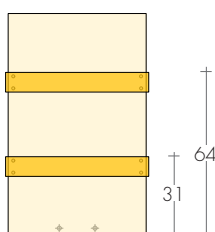

portasalviette può essere fornita con la sporgenza a sinistra dello scaldasalviette.

QUADRA Mod. Geo-Q

*Mod. Geo-QL con tubi sul retro

Geo-Q..58-56 / 67-65 / 76-74

Geo-Q.. 58-87/67-102 / 76-116

RETTANGOLARE Mod. Geo-R

Geo-R 54-92 / 63-102

Geo-R 54-123 / 63-138

RETTANGOLARE VERTICALE Mod. Geo-RV

*Mod. Geo-RVL con tubi sul retro

Geo-RV.. 87-56

Geo-RV.. 87-87

MODELLO	HL cm	Bianco sablé di serie €	EN 442		▲ ▼ int.att. cm	Altezza H cm	Larghezza L cm	Peso M Kg	Volume V dm ³	Versioni MISTE (R.E. cl.II) con manicotto: cavo ^o termostato digitale		
			Δt 50 K watt	Δt 30 K watt						€	W	€
Geo-Q	58-56	805,00	411	216	14	58	56	11,6	3,7	117,20	400	159,60
Geo-QL	58-56	975,00	525	276	14	58	56	15,2	4,8	119,30	500	159,60
Geo-Q	58-87	830,00	444	234	14	58	87	12,1	3,9	117,20	400	159,60
Geo-QL	58-87	990,00	558	294	14	58	87	15,7	5,0	119,30	500	159,60
Geo-Q	67-65	858,00	540	284	14	67	65	15,2	4,7	119,30	500	185,70
Geo-QL	67-65	1058,00	708	372	14	67	65	20,5	6,3	121,30	650	187,70
Geo-Q	67-102	888,00	579	305	14	67	102	15,9	4,9	119,30	500	159,60
Geo-QL	67-102	1083,00	747	393	14	67	102	21,2	6,5	125,70	800	192,10
Geo-Q	76-74	910,00	685	360	14	76	74	19,3	5,8	121,30	650	187,70
Geo-QL	76-74	1140,00	918	483	14	76	74	26,6	8,0	129,00	900	195,40
Geo-Q	76-116	945,00	729	383	14	76	116	20,0	6,0	121,30	650	187,70
Geo-QL	76-116	1175,00	962	506	14	76	116	27,3	8,2	129,00	900	195,40
Geo-R	54-92	884,00	635	334	14	54	92	17,7	5,4	121,30	650	187,70
Geo-R	54-123	919,00	668	351	14	54	123	24,1	7,4	121,30	650	187,70
Geo-R	63-102	1008,50	802	422	14	63	102	22,4	6,7	125,70	800	192,10
Geo-R	63-138	1043,50	840	442	14	63	138	31,3	9,3	125,70	800	192,10
Geo-RV	87-56	905,00	639	336	14	87	56	17,5	5,4	121,30	650	187,70
Geo-RVL	87-56	1075,00	819	431	14	87	56	23,2	7,1	125,70	800	192,10
Geo-RV	87-87	930,00	671	353	14	87	87	18,1	5,6	129,00	900	195,40
Geo-RVL	87-87	1090,00	851	448	14	87	87	23,8	7,3	136,70	1200	203,10