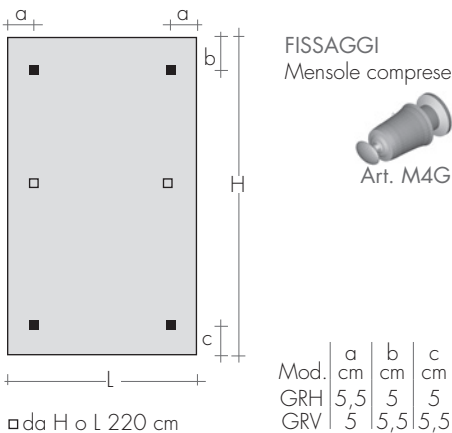

### ATTACCHI DI SERIE

EG  $\varnothing$  1/2". A richiesta 3/8"  
A richiesta attacchi AC o BD  
Attacchi speciali, pag. 286

#### MODELLO GRV

\* Sporgenza manicotti 1 cm

FISSAGGI  
Mensole comprese

Art. M4G