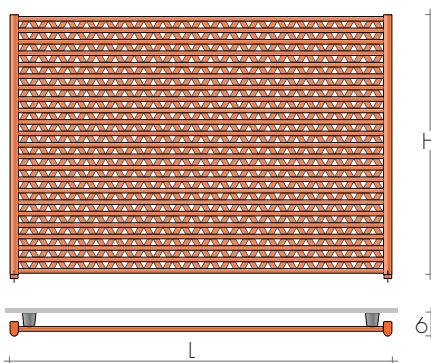

GRATA è un calorifero dalle alte rese caloriche e dalla forte caratterizzazione

estetica grazie al design che ha voluto incrociare tubi radianti di minime dimensioni

con lamelle d'acciaio. Da questo assieme scaturisce una forma con grande effetto.

## MODELLO GRH

con tubi radianti verticali

H = da 60 a 300 cm (ogni 20 cm)  
Altezze a richiesta ogni 5 cm

L = da 20 a 110 cm (ogni 6 cm)  
Larghezze a richiesta ogni 3 cm

GRH

## MODELLO GRV

con tubi radianti orizzontali

H = da 20 a 116 cm (ogni 6 cm)  
Altezze a richiesta ogni 3 cm

L = da 60 a 300 cm (ogni 20 cm)  
Lunghezze a richiesta ogni 5 cm

GRV