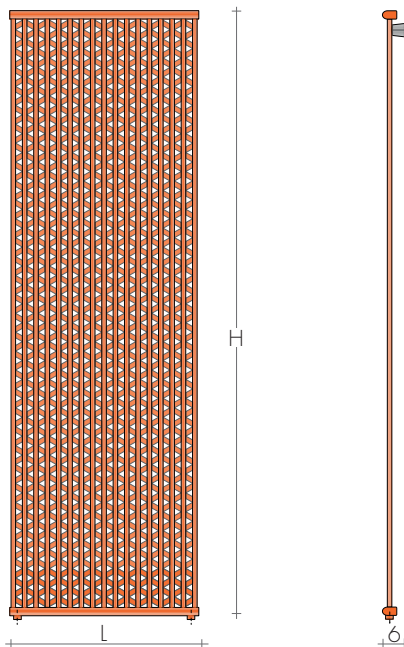

GRATA è un calorifero dalle alte rese caloriche e dalla forte caratterizzazione

estetica grazie al design che ha voluto incrociare tubi radianti di minime dimensioni

con lamelle d'acciaio. Da questo assieme scaturisce una forma con grande effetto.

## MODELLO GRH

con tubi radianti verticali

H = da 60 a 300 cm (ogni 20 cm)  
Altezze a richiesta ogni 5 cm

L = da 20 a 110 cm (ogni 6 cm)  
Larghezze a richiesta ogni 3 cm

GRH

## MODELLO GRV

con tubi radianti orizzontali

H = da 20 a 116 cm (ogni 6 cm)  
Altezze a richiesta ogni 3 cm

L = da 60 a 300 cm (ogni 20 cm)  
Lunghezze a richiesta ogni 5 cm

GRV