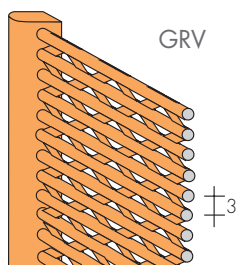

Δt diversi da 50 K: consultare Dati tecnici Brem

ESECUZIONI A RICHIESTA

Rese caloriche e prezzi per interpolazione:
- altezze collettori ogni 3 cm
- lunghezze tubi radianti ogni 10 cm

Esecuzioni su misura (±3 mm)

Dimensioni oltre 3 m: a preventivo
Misure ogni 5 cm: misura superiore +15%

VERSIONE DOPPIA GDV

Si uniscono due caloriferi GRV
PREZZO GDV   GRV x 2 + 99,50€

Attacco di serie EG (mandata sulla parte anteriore sinistra, ritorno sulla posteriore destra).
Rese indicative GDV: radiatore singolo x1,65