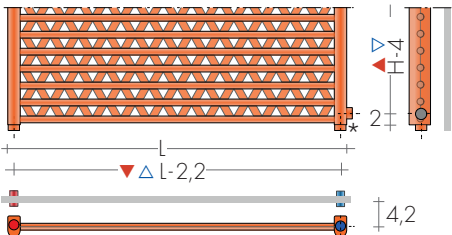

MODELLO GRV

* Sporgenza manicotti 1 cm