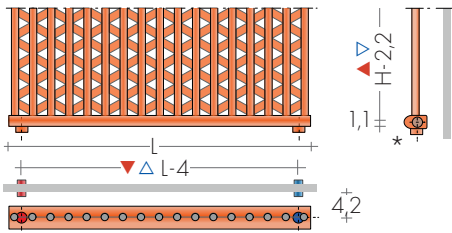

INTERASSE ATTACCHI

Attacchi di serie EG verticali
A richiesta attacchi laterali senza supplemento

MODELLO GRH