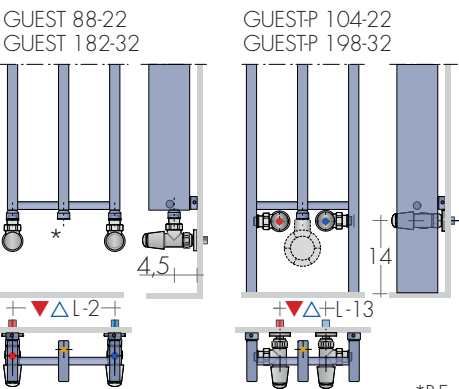

rendant idéal pour les pièces étroites où l'espace est précieux. Version autoportante p. 232

DIMENSIONS

Largeurs : 12/22/32 cm
 Hauteurs : 88/104/182/198 cm
 Profondeurs : 40 cm
 Saillies : 41,5 cm

MODELE	H/L cm	Blanc standard sablé SB 9016 €	EN 442			▲ ▼ entraxe cm	Hauteur H cm	Largeur L cm	Poids M Kg	Volume V dm ³	VERSION MIXTE avec Résistance et manchon	
			Δt 50K watt	Δt 40K watt	Δt 30K watt						Watt	€
GUEST 88-12	88	391,70	269	199	134	10	88	12	4,7	2,9	*250	125,10
GUEST 88-22	88	526,40	379	280	189	20	88	22	6,6	4,1	400	127,40
GUEST 182-22	182	613,50	491	362	245	20	182	22	8,6	5,3	500	129,60
GUEST 182-32	182	695,00	602	444	300	30	182	32	10,5	6,5	650	131,80
GUEST 182-32D	182	753,40	700	517	349	30	182	32	12,2	7,6	650	131,80
Modèles avec Pieds												
GUEST-P 104-12	104	428,00	307	227	153	5	104	12	5,3	3,3	300	126,20
GUEST-P 104-22	104	562,70	417	308	208	9	104	22	7,2	4,5	400	127,40
GUEST-P 198-22	198	649,80	530	391	264	9	198	22	9,2	5,7	500	129,60
GUEST-P 198-32	198	731,20	640	472	319	19	198	32	11,1	6,9	650	131,80
GUEST-P 198-32D	198	789,70	738	545	368	19	198	32	12,8	8,0	800	136,60

REALISATIONS SUR DEMANDE

Peinture d'après nuancier Brem (consoles B15
 en couleur) +15/25%
 Version électrique e.GUEST, p.232

RACCORDEMENTS STANDARD

EG, REG ø 1/2"
 Raccords ø 3/8" sur demande
 Raccords speciaux, p. 279

ENTRAXE RACCORDEMENTS

*R.E.
Résistance
Électrique

GUEST 182-22

ROBINETS CONSEILLES

KIT ROBINETS CHROMÉE avec :

- n°2 Robinets avec cônes
- n°2 Raccords (multicouche ø16 et cuivre ø12, 14)
- n°2 Rondelles cache-trou chromées ø48, trou ø16