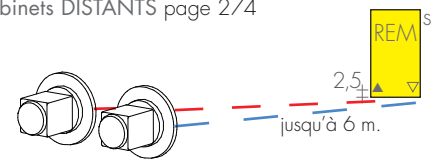

RACCORDS DISTANTS Art. REM 42,10€

Entraxe raccords à l'arrière du radiateur : ▲▽ EG
Robinets DISTANTS page 274

KIT ROBINETS TON EQUERRES avec tête
THERMOSTATIQUE, p.269 Art. KTS 190,30€