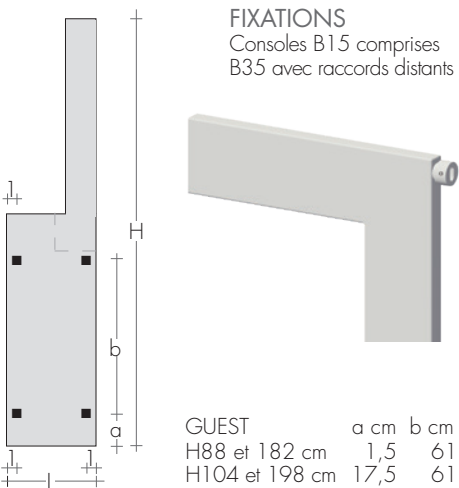

rendant idéal pour les pièces étroites où l'espace est précieux. Version autoportante p. 232

DIMENSIONS

Largeurs : 12/22/32 cm
 Hauteurs : 88/104/182/198 cm
 Profondeurs : 40 cm
 Saillies : 41,5 cm

MODELE	H/L cm	Blanc standard sablé SB 9016 €	EN 442			▲ ▼ entraxe cm	Hauteur H cm	Largeur L cm	Poids M Kg	Volume V dm ³	VERSION MIXTE avec Résistance et manchon	
			Δt 50K watt	Δt 40K watt	Δt 30K watt						Watt	€
GUEST 88-12	88	391,70	269	199	134	10	88	12	4,7	2,9	*250	125,10
GUEST 88-22	88	526,40	379	280	189	20	88	22	6,6	4,1	400	127,40
GUEST 182-22	182	613,50	491	362	245	20	182	22	8,6	5,3	500	129,60
GUEST 182-32	182	695,00	602	444	300	30	182	32	10,5	6,5	650	131,80
GUEST 182-32D	182	753,40	700	517	349	30	182	32	12,2	7,6	650	131,80
Modèles avec Pieds												
GUEST-P 104-12	104	428,00	307	227	153	5	104	12	5,3	3,3	300	126,20
GUEST-P 104-22	104	562,70	417	308	208	9	104	22	7,2	4,5	400	127,40
GUEST-P 198-22	198	649,80	530	391	264	9	198	22	9,2	5,7	500	129,60
GUEST-P 198-32	198	731,20	640	472	319	19	198	32	11,1	6,9	650	131,80
GUEST-P 198-32D	198	789,70	738	545	368	19	198	32	12,8	8,0	800	136,60

REALISATIONS SUR DEMANDE

Peinture d'après nuancier Brem (consoles B15
 en couleur) +15/25%
 Version électrique e.GUEST, p.232

RACCORDEMENTS STANDARD

EG, REG ø 1/2"
 Raccords ø 3/8" sur demande
 Raccords speciaux, p. 279

ENTRAXE RACCORDEMENTS

*R.E.
Résistance
Électrique

GUEST 182-22

ROBINETS CONSEILLES

KIT ROBINETS CHROMÉE avec :

- n°2 Robinets avec cônes
- n°2 Raccords (multicouche ø16 et cuivre ø12, 14)
- n°2 Rondelles cache-trou chromées ø48, trou ø16