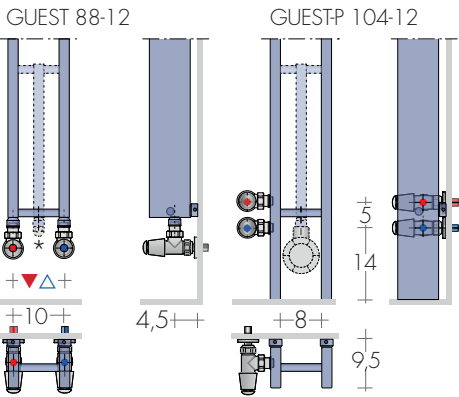

rendant idéal pour les pièces étroites où l'espace est précieux. Version autoportante p. 232

DIMENSIONS

Largeurs : 12/22/32 cm
 Hauteurs : 88/104/182/198 cm
 Profondeurs : 40 cm
 Saillies : 41,5 cm

MODELE	H/L cm	Blanc standard sablé SB 9016 €	EN 442			▲ ▼ entraxe cm	Hauteur H cm	Largeur L cm	Poids M Kg	Volume V dm ³	VERSION MIXTE avec Résistance et manchon	
			Δt 50K watt	Δt 40K watt	Δt 30K watt						Watt	€
GUEST 88-12	88	391,70	269	199	134	10	88	12	4,7	2,9	*250	125,10
GUEST 88-22	88	526,40	379	280	189	20	88	22	6,6	4,1	400	127,40
GUEST 182-22	182	613,50	491	362	245	20	182	22	8,6	5,3	500	129,60
GUEST 182-32	182	695,00	602	444	300	30	182	32	10,5	6,5	650	131,80
GUEST 182-32D	182	753,40	700	517	349	30	182	32	12,2	7,6	650	131,80
Modèles avec Pieds												
GUEST-P 104-12	104	428,00	307	227	153	5	104	12	5,3	3,3	300	126,20
GUEST-P 104-22	104	562,70	417	308	208	9	104	22	7,2	4,5	400	127,40
GUEST-P 198-22	198	649,80	530	391	264	9	198	22	9,2	5,7	500	129,60
GUEST-P 198-32	198	731,20	640	472	319	19	198	32	11,1	6,9	650	131,80
GUEST-P 198-32D	198	789,70	738	545	368	19	198	32	12,8	8,0	800	136,60

REALISATIONS SUR DEMANDE

Peinture d'après nuancier Brem (consoles B15
 en couleur) +15/25%
 Version électrique e.GUEST, p.232

RACCORDEMENTS STANDARD

EG, REG ø 1/2"
 Raccords ø 3/8" sur demande
 Raccords speciaux, p. 279

ENTRAXE RACCORDEMENTS

*R.E.
Résistance
Électrique

GUEST 182-22

ROBINETS CONSEILLES

KIT ROBINETS CHROMÉE avec :

- n°2 Robinets avec cônes
- n°2 Raccords (multicouche ø16 et cuivre ø12, 14)
- n°2 Rondelles cache-trou chromées ø48, trou ø16