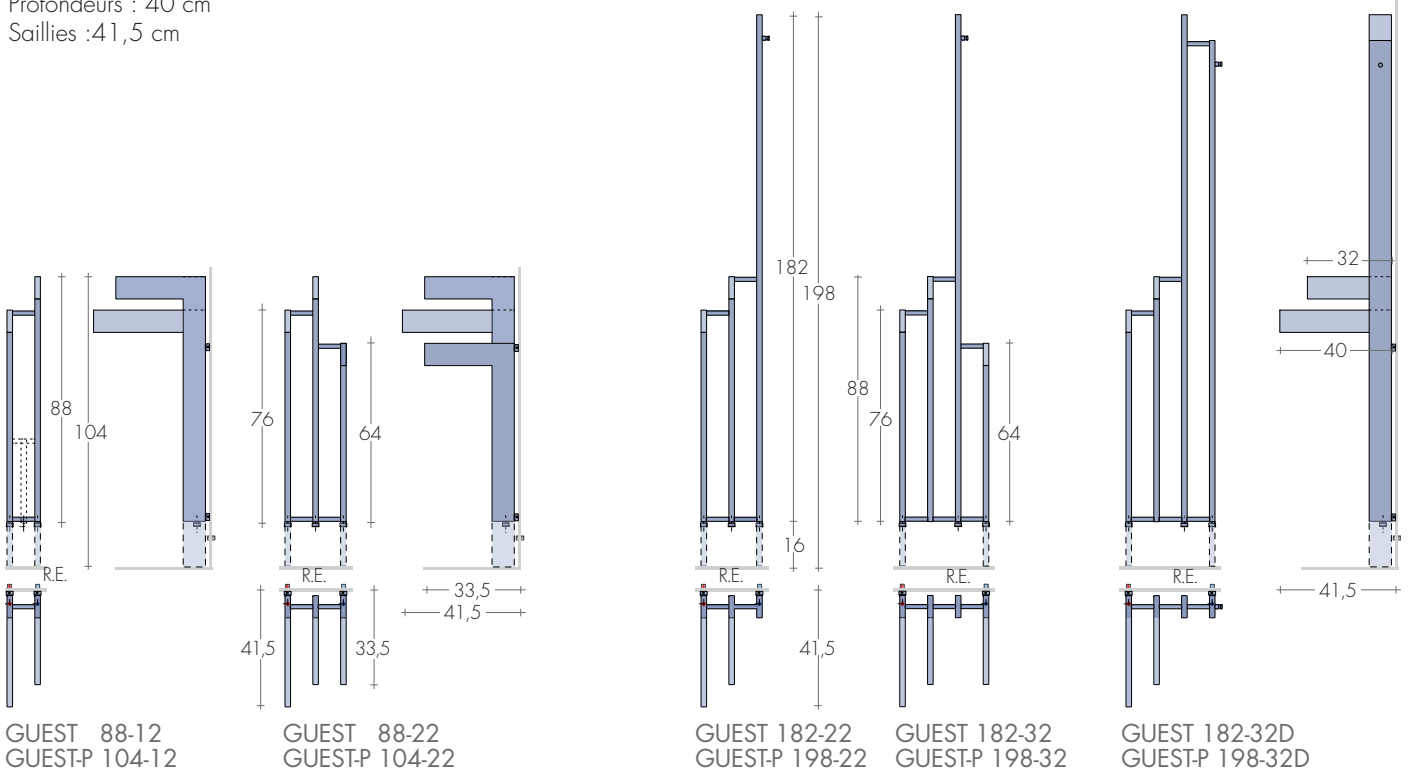

design Davide Diliberto

GUEST est un porte-serviettes conçu pour remplacer les accessoires de porte-serviettes

traditionnels. Les formes simples, presque bidimensionnelles comme des signes graphiques, le

rendant idéal pour les pièces étroites où l'espace est précieux. Version autoportante p. 232

DIMENSIONS

Largeurs : 12/22/32 cm
 Hauteurs : 88/104/182/198 cm
 Profondeurs : 40 cm
 Saillies : 41,5 cm

MODELE	H/L cm	Blanc standard sablé SB 9016 €	EN 442			▲ ▼ entraxe cm	Hauteur H cm	Largeur L cm	Poids M Kg	Volume V dm ³	VERSION MIXTE avec Résistance et manchon	
			Δt 50K watt	Δt 40K watt	Δt 30K watt						Watt	€
GUEST 88-12	88	391,70	269	199	134	10	88	12	4,7	2,9	*250	125,10
GUEST 88-22	88	526,40	379	280	189	20	88	22	6,6	4,1	400	127,40
GUEST 182-22	182	613,50	491	362	245	20	182	22	8,6	5,3	500	129,60
GUEST 182-32	182	695,00	602	444	300	30	182	32	10,5	6,5	650	131,80
GUEST 182-32D	182	753,40	700	517	349	30	182	32	12,2	7,6	650	131,80
Modèles avec Pieds												
GUEST-P 104-12	104	428,00	307	227	153	5	104	12	5,3	3,3	300	126,20
GUEST-P 104-22	104	562,70	417	308	208	9	104	22	7,2	4,5	400	127,40
GUEST-P 198-22	198	649,80	530	391	264	9	198	22	9,2	5,7	500	129,60
GUEST-P 198-32	198	731,20	640	472	319	19	198	32	11,1	6,9	650	131,80
GUEST-P 198-32D	198	789,70	738	545	368	19	198	32	12,8	8,0	800	136,60

Modèles réalisés en version renversée à droite, sans supplément.

*Uniquement résistance avec câble
Thermostats p.208-209

RÉALISATIONS STANDARD

Peinture blanc sablé SB9016, consoles B15
 Tolérances ± 3 mm - Purgeurs ø1/8"
 PRESSION MAXIMALE DE SERVICE 4 BARS