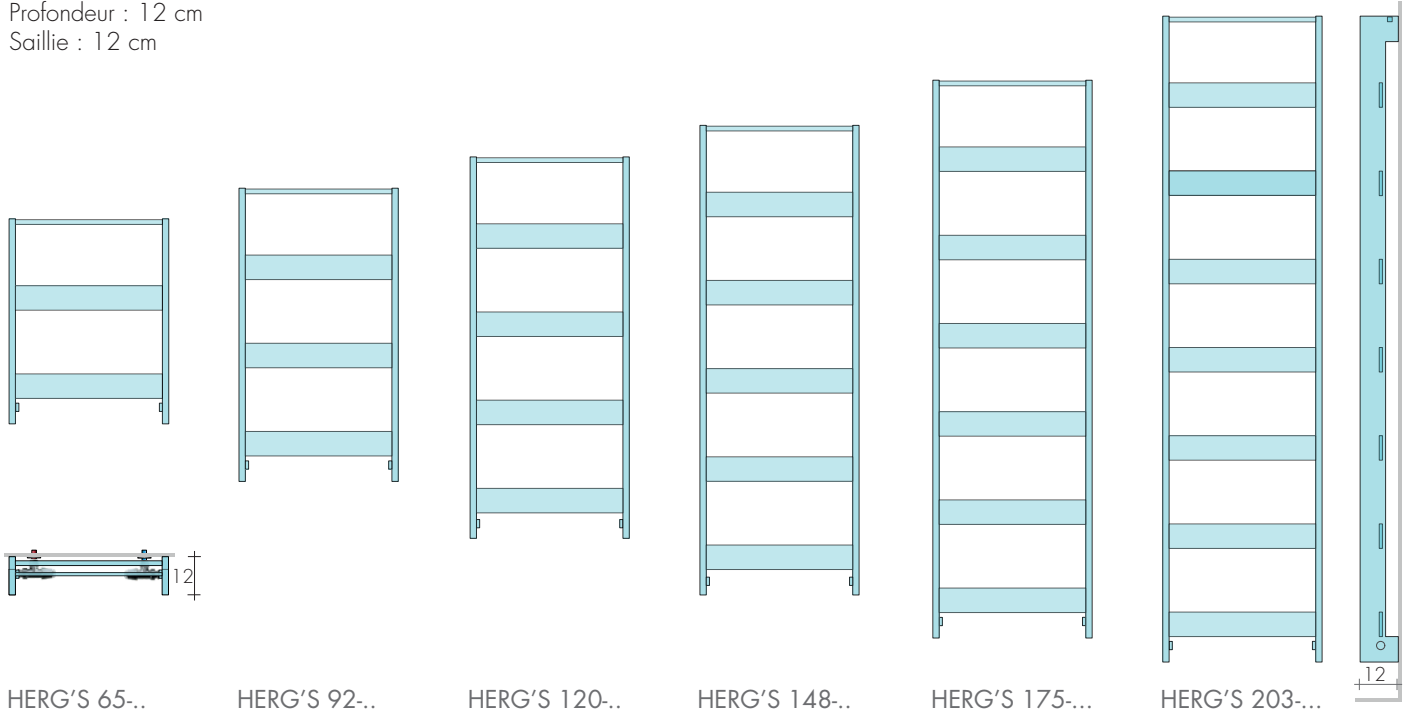

design Luigi Brembilla

HERG'S est un nouveau sèche-serviettes rappellant de simples porte-serviettes chauffants.

Le protagoniste est le tube rectangulaire de grandes dimensions qui, disposé avec des

rythmes réguliers, donne les rendements calorifiques pour le confort de la salle de bain.

## DIMENSIONS

Largeurs : 42 / 50 / 58 cm

Hauteurs : 64,4 / 92,1 / 119,8 / 147,5 / 175,2 / 202,9 cm

Profondeur : 12 cm

Saillie : 12 cm

HERG'S 65-..

HERG'S 92-..

HERG'S 120-..