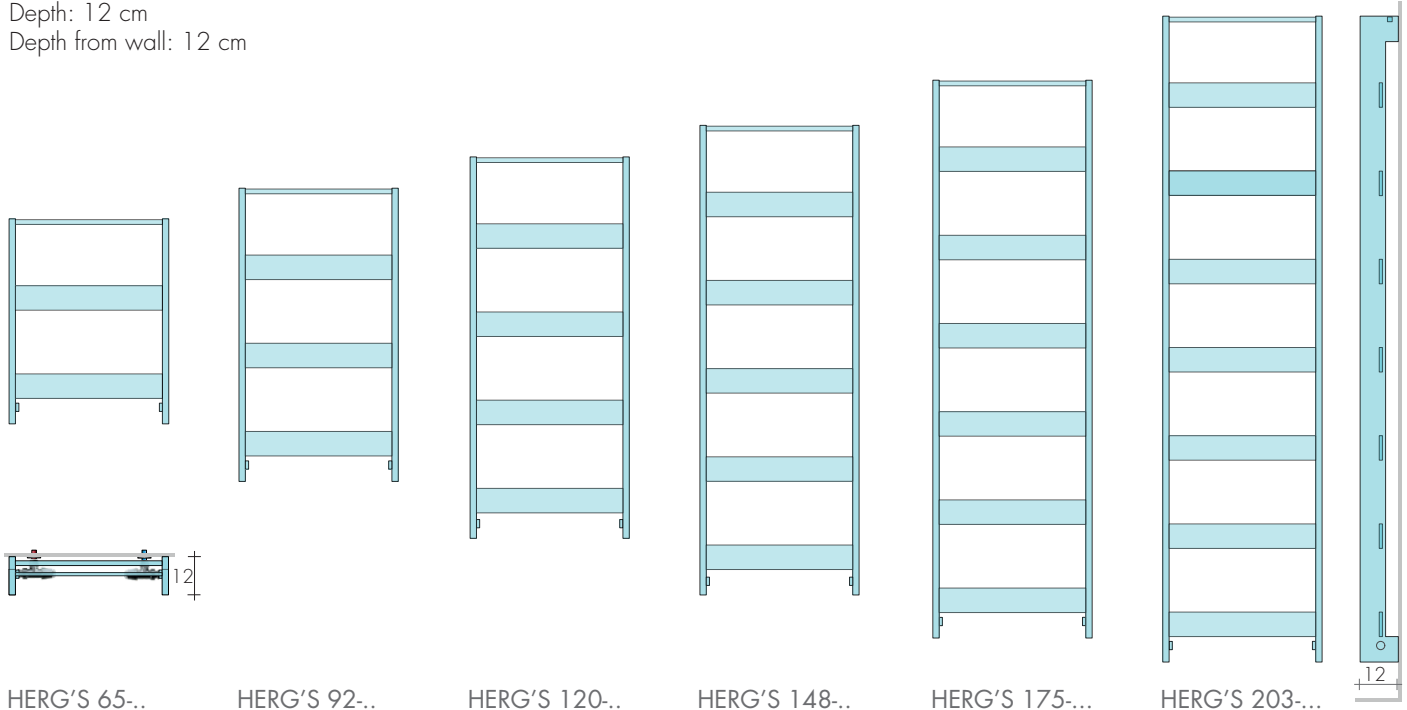

design Luigi Brembilla

HERG's is a new towel rails that recalls the simple heated towel rails.

The protagonist is the large rectangular tube arranged in regular rhythms that gives

caloric performance for the complete comfort of the bathroom.

DIMENSIONS

Width: 42 / 50 / 58 cm

Height: 64,4 / 92,1 / 119,8 / 147,5 / 175,2 / 202,9 cm

Depth: 12 cm

Depth from wall: 12 cm

MODEL	H-L cm	white sablé standard €	EN 442		▲ ▽ t.c. cm	Height H (Hi) cm	Width L cm	Weight M Kg	Volume V dm³	MIXED version (EHE cl.II) with sleeve and: cable ^o digital thermostat		
			Δt 50 K watt	Δt 30 K watt						€	W	€
HERG'S	65-42	442,10	249	131	27	64,4	42	4,6	2,4	108,80	250	171,10
HERG'S	65-50	471,40	268	141	35	64,4	50	4,9	2,5	108,80	250	171,10
HERG'S	92-42	532,00	350	184	27	92,1	42	6,4	3,3	108,80	250	171,10
HERG'S	92-50	561,30	378	199	35	92,1	50	6,9	3,4	110,80	400	173,10
HERG'S	120-42	621,90	452	238	27	119,8	42	8,3	4,2	110,80	400	173,10
HERG'S	120-50	651,30	487	256	35	119,8	50	8,9	4,4	112,70	500	175,00
HERG'S	148-42	711,90	553	291	27	147,5	42	10,1	5,2	112,70	500	175,00
HERG'S	148-50	741,20	597	314	35	147,5	50	10,9	5,4	114,60	650	176,90
HERG'S	148-58	764,20	641	337	43	147,5	58	11,6	5,6	114,60	650	176,90
HERG'S	175-42	801,80	652	343	27	175,2	42	12	6,1	114,60	650	176,90
HERG'S	175-50	831,20	705	371	35	175,2	50	12,9	6,4	114,60	650	176,90
HERG'S	175-58	854,10	757	398	43	175,2	58	13,7	6,6	118,80	800	181,10
HERG'S	203-50	883,50	813	428	35	202,9	50	14,9	7,3	118,80	800	181,10
HERG'S	203-58	906,40	873	459	43	202,9	58	15,9	7,7	121,90	900	185,10