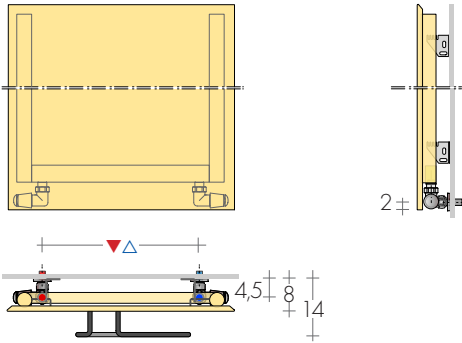

INTERASSE ATTACCHI

Di serie attacchi nascosti per valvole con comando laterale

VALVOLE CONSIGLIATE

Posizionate nascoste dal calorifero.

KIT VALVOLE CROMO COMPRENDE:

- n°2 Valvole con codoli
- n°2 Raccordi (per multistrato ø16 e rame ø12,14)
- n°2 Rosette tonde