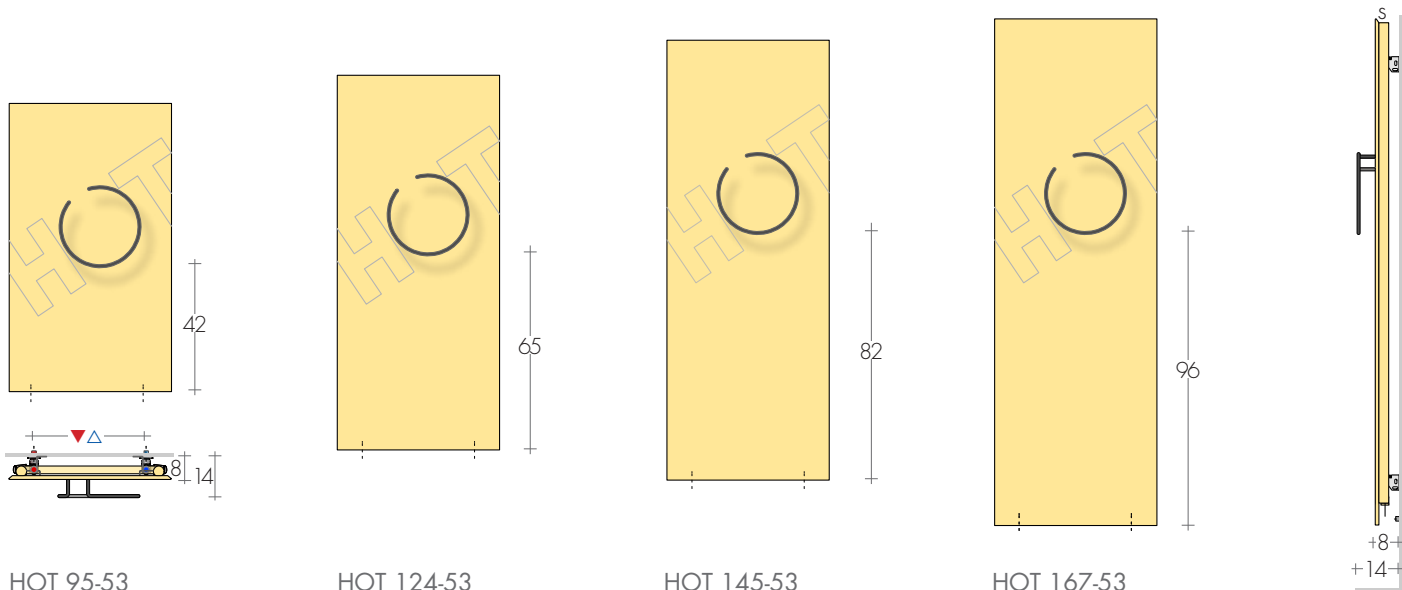

DIMENSIONI

Larghezza: 53,5

Altezze: 95/124/145/167 cm

Profondità: 10,5 cm

Sporgenza dal muro: 8 / 14 cm

HOT 95-53

HOT 124-53

HOT 145-53

HOT 167-53

MODELLO	Bianco sablé		EN 442		▲ ▼ int.att. cm	Altezza		Peso M Kg	Volume V dm ³	Versioni MISTE*(R.E. cl.II):		
	HL cm	di serie €	Δt 50 K watt	Δt 30 K watt		H cm	L cm			cavo ^o €	termostato digitale W €	
HOT	95-53	676,00	490	252	37	95	53,5	13	4,6	97,80	500	164,20
HOT	124-53	782,20	653	336	37	123,5	53,5	17,3	6,1	99,80	650	166,20
HOT	145-53	846,90	775	398	37	145	53,5	20,6	7,3	104,20	800	170,60
HOT	167-53	901,20	897	461	37	166,5	53,5	23,8	8,4	107,50	900	173,90