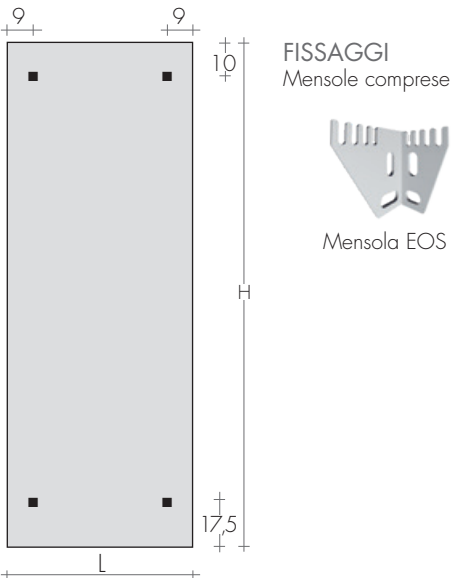

DIMENSIONI

Larghezza: 53,5

Altezze: 95/124/145/167 cm

Profondità: 10,5 cm

Sporgenza dal muro: 8 / 14 cm

HOT 95-53

HOT 124-53

HOT 145-53

In un colore della tabella Brem diverso dallo scaldasalviette supplemento 32,20€

VERSIONI MISTE*
con valvole a vista
altezza = H-7cm
i.a. = ▲ ▼ 5 cm

ESECUZIONI DI SERIE

Colore bianco sablé SB9016 fissaggi EOS
Tolleranze ± 3mm - Valvola di sfianto ø 1/2"
Pressione massima d'esercizio 6 bar.

ESECUZIONI A RICHIESTA

Verniciatura tabella colori Brem con fissaggi colorati (retro e collettori bianchi) +15/25%
Retro e collettori colore radiatore supp. 138,00€

ATTACCHI DI SERIE

EG ø 1/2",
utilizzare valvole comando laterale
Versione elettrica e.Hot su richiesta

INTERASSE ATTACCHI

Di serie attacchi nascosti per valvole con comando laterale

VALVOLE CONSIGLIATE

Posizionate nascoste dal calorifero.

KIT VALVOLE CROMO COMPRENDE:

- n°2 Valvole con codoli
- n°2 Raccordi (per multistrato ø16 e rame ø12,14)
- n°2 Rosette tonde