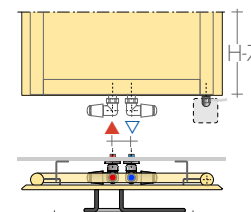

ESECUZIONI DI SERIE

Colore bianco sablé SB9016 fissaggi EOS
Tolleranze ± 3mm - Valvola di sfianto ø 1/2"
Pressione massima d'esercizio 6 bar.

ESECUZIONI A RICHIESTA

Verniciatura tabella colori Brem con fissaggi colorati (retro e collettori bianchi) +15/25%
Retro e collettori colore radiatore supp. 138,00€

ATTACCHI DI SERIE

EG ø 1/2",
utilizzare valvole comando laterale
Versione elettrica e.Hot su richiesta