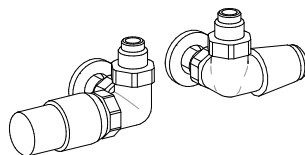

KIT VALVOLE TON comando LATERALE nichelate con Testa TERMOSTATICA Art. KTLND 143,80€

KIT VALVOLE TON comando LATERALE cromo con Testa TERMOSTATICA Art. KTLD 188,60€

ATTACCHI REMOTI Art. REM 37,60€
interasse attacchi (Piastra H=7cm) ▲▼ L=8,5 cm