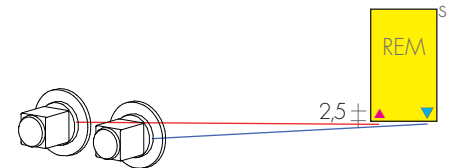

KIT GRUPPO VALVOLE REMOTE comprende:
- n°2 Raccordi (per multistrato ø16, rame ø12 e14)

KKIT GRUPPO VALVOLE REMOTE QUADRA Art. KQG 178,60€

KIT GRUPPO VALVOLE REMOTE TON con Testa TERMOSTATICA Art. KVG 212,80€