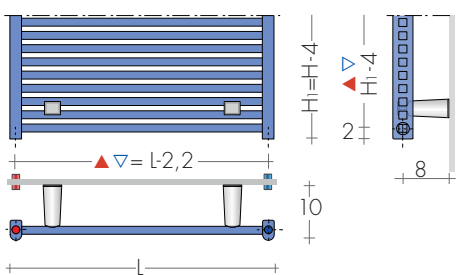

ATTACCHI DI SERIE

REG ø 1/2"
A richiesta, attacchi ø 3/8"
KUAD DIVIS, pag. 223

INTERASSE ATTACCHI

Attacchi di serie REG con valvole reverse

A RICHIESTA

Attacchi EG

L'altezza viene ridotta di 4 cm (H1) per:
 - attacchi EG (i.a.L-2,2cm) Art. AS 67,40€
 - attacchi laterali (H1-4cm) Art. AS 67,40€

FISSAGGI
 Mensole comprese

Art. M8K..

KUAD 75-50

VALVOLE CONSIGLIATE

KIT VALVOLE CROMO COMPRENDE:

- n°2 Valvole con codoli
- n°2 Raccordi (per multistrato ø16, rame ø12 e14)
- n°2 Rosette tonde

A richiesta: Copritubo inox lucido ø18 da dividere a misura Art. CA18 10,00€