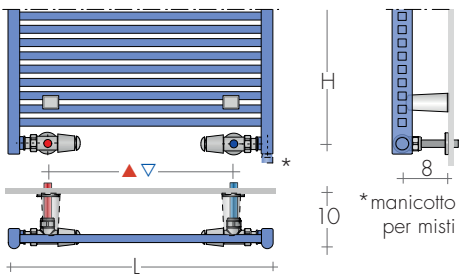

A richiesta dimensioni su misura

► "PRO" Pronta consegna

Δt 40K = Watt Δt 50K x 0,755

◊Cronotermostato radio p.227

ESECUZIONE STANDARD

ESECUZIONE A RICHIESTA

KUAD è reversibile e può essere installato con il fronte dei collettori quadro (Q) o curvo (C); è costruito di serie con il fronte collettore Quadro. Specificare se il fronte del collettore è curvo (C).

ESECUZIONI DI SERIE

Colore bianco sablé SB9016, fissaggi M8KB
Valvola di sfiato ø 1/8" - Tolleranze ± 3mm
PRESSIONE MASSIMA DI ESERCIZIO 8 BAR

ESECUZIONI A RICHIESTA

Verniciatura tabella colori Brem con fissaggi cromati M8KC
+15/25%
Versione elettrica e.KUAD, pag.270

ATTACCHI DI SERIE

REG ø 1/2"
A richiesta, attacchi ø 3/8"
KUAD DIVIS, pag. 223

INTERASSE ATTACCHI

Attacchi di serie REG con valvole reverse

A RICHIESTA

Attacchi EG

L'altezza viene ridotta di 4 cm (H1) per:
 - attacchi EG (i.a.L-2,2cm) Art. AS 67,40€
 - attacchi laterali (H1-4cm) Art. AS 67,40€

FISSAGGI
 Mensole comprese

Art. M8K..

KUAD 75-50

VALVOLE CONSIGLIATE

KIT VALVOLE CROMO COMPRENDE:

- n°2 Valvole con codoli
- n°2 Raccordi (per multistrato ø16, rame ø12 e14)
- n°2 Rosette tonde

A richiesta: Copritubo inox lucido ø18 da dividere a misura Art. CA18 10,00€