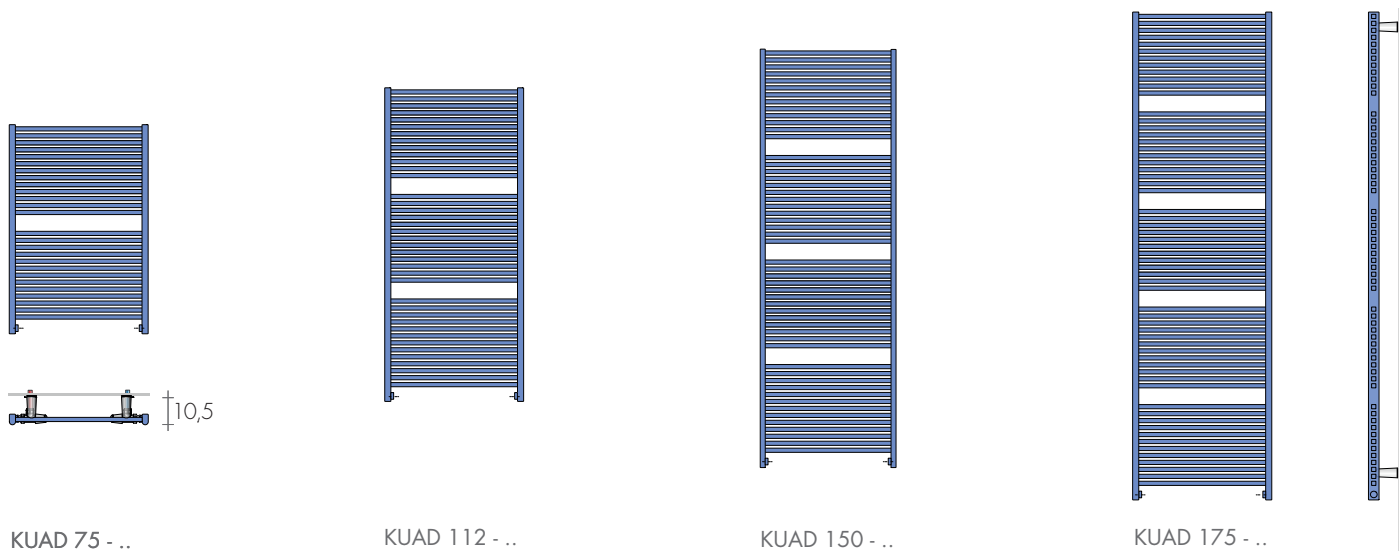

Armonia nuova nel bagno: KUAD è lo scaldasalviette con i tubi radianti quadrati

reversibile, che può essere installato con il fronte dei collettori quadro o curvo. Con

il fronte quadro dei collettori si consiglia l'installazione con le valvole Quadra.

DIMENSIONI

Larghezze: 35 / 45 / 50 / 55 / 60 / 75 cm

Altezze: 75 / 112,5 / 150 / 175 cm

Profondità: 3,8 cm

Sporgenza dal muro: 10 cm

MODELLO	H-L cm	Bianco sablé di serie €	EN 442		▲ ▼ int.att. cm	Altezza H cm	Larghezza L cm	Peso M Kg	Volume V dm³	Versioni MISTE (R.E. cl.II) con manico: termostato digitale		
			Δt 50 K watt	Δt 30 K watt						€	W	€
KUAD	75-45	305,30	371	197	30,5	75	45	6,9	3,0	101,90	400	159,60
KUAD	75-50	310,80	415	220	35,5	75	50	7,4	3,2	101,90	400	159,60
KUAD	112-45	454,90	546	289	30,5	112,5	45	10,3	4,5	103,70	500	161,40
KUAD	112-50	463,70	609	323	35,5	112,5	50	11,1	4,8	105,50	650	163,20
KUAD	112-55	472,40	673	357	40,5	112,5	55	11,9	5,1	105,50	650	163,20
KUAD SLIM	150-35	556,40	553	293	20,5	150	35	13,7	5,9	103,70	500	161,40
KUAD	150-45	569,20	713	378	30,5	150	45	13,7	5,9	105,50	650	163,20
KUAD	150-50	577,40	792	420	35,5	150	50	14,8	6,4	109,30	800	167,00
KUAD	150-55	587,10	872	462	40,5	150	55	15,9	6,8	112,20	900	169,90
KUAD	150-60	596,50	952	505	45,5	150	60	17,0	7,3	112,20	900	169,90
KUAD SLIM	175-35	627,70	643	341	20,5	175	35	13,4	5,9	105,50	650	163,20
KUAD	175-45	643,30	821	435	30,5	175	45	15,9	6,9	109,30	800	167,00
KUAD	175-50	657,80	910	482	35,5	175	50	17,2	7,4	112,20	900	169,90
KUAD	175-55	672,40	999	529	40,5	175	55	18,4	7,9	112,20	900	169,90
KUAD	175-60	686,80	1088	577	45,5	175	60	19,7	8,4	118,90	1200	176,60

A richiesta dimensioni su misura

► "PRO" Pronta consegna

Δt 40K = Watt Δt 50K x 0,755

◊Cronotermostato radio p.227

ESECUZIONE STANDARD

ESECUZIONE A RICHIESTA

KUAD è reversibile e può essere installato con il fronte dei collettori quadro (Q) o curvo (C); è costruito di serie con il fronte collettore Quadro. Specificare se il fronte del collettore è curvo (C).