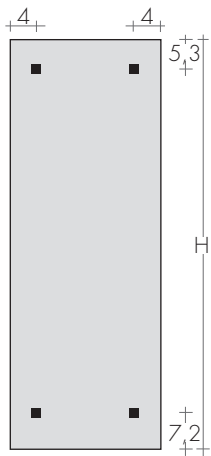

DIMENSIONI

Larghezze: 35 / 45 / 50 / 55 / 60 / 75 cm

Altezze: 75 / 112,5 / 150 / 175 cm

Profondità: 3,8 cm

Sporgenza dal muro: 10 cm

MODELLO	H-L cm	Bianco sablé di serie €	EN 442		▲ ▼ int.att. cm	Altezza H cm	Larghezza L cm	Peso M Kg	Volume V dm³	Versioni MISTE (R.E. cl.II) con manico: termostato digitale		
			Δt 50 K watt	Δt 30 K watt						€	W	€
KUAD	75-45	305,30	371	197	30,5	75	45	6,9	3,0	101,90	400	159,60
KUAD	75-50	310,80	415	220	35,5	75	50	7,4	3,2	101,90	400	159,60
KUAD	112-45	454,90	546	289	30,5	112,5	45	10,3	4,5	103,70	500	161,40
KUAD	112-50	463,70	609	323	35,5	112,5	50	11,1	4,8	105,50	650	163,20
KUAD	112-55	472,40	673	357	40,5	112,5	55	11,9	5,1	105,50	650	163,20
KUAD SLIM	150-35	556,40	553	293	20,5	150	35	13,7	5,9	103,70	500	161,40
KUAD	150-45	569,20	713	378	30,5	150	45	13,7	5,9	105,50	650	163,20
KUAD	150-50	577,40	792	420	35,5	150	50	14,8	6,4	109,30	800	167,00
KUAD	150-55	587,10	872	462	40,5	150	55	15,9	6,8	112,20	900	169,90
KUAD	150-60	596,50	952	505	45,5	150	60	17,0	7,3	112,20	900	169,90
KUAD SLIM	175-35	627,70	643	341	20,5	175	35	13,4	5,9	105,50	650	163,20
KUAD	175-45	643,30	821	435	30,5	175	45	15,9	6,9	109,30	800	167,00
KUAD	175-50	657,80	910	482	35,5	175	50	17,2	7,4	112,20	900	169,90
KUAD	175-55	672,40	999	529	40,5	175	55	18,4	7,9	112,20	900	169,90
KUAD	175-60	686,80	1088	577	45,5	175	60	19,7	8,4	118,90	1200	176,60

ATTACCHI DI SERIE

REG ø 1/2"
A richiesta, attacchi ø 3/8"
KUAD DIVIS, pag. 223

INTERASSE ATTACCHI

Attacchi di serie REG con valvole reverse

A RICHIESTA

Attacchi EG

L'altezza viene ridotta di 4 cm (H1) per:
 - attacchi EG (i.a.L-2,2cm) Art. AS 67,40€
 - attacchi laterali (H1-4cm) Art. AS 67,40€