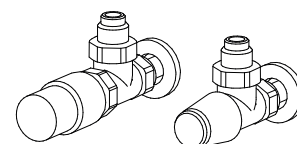

Mod. n° tubes	a cm	b cm	c cm
2	6	1	9
3	12	1	15
4	18	1	21
5	24	7	21

LAME SLIM 190/3

ROBINETS CONSEILLES

KIT ROBINETS CHROMÉE avec :

- n°2 Robinets avec cônes
- n°2 Raccords (multicouche ø16 et cuivre ø12, 14)
- n°2 Rondelles cache-trou chromées ø48, trou ø16

KIT ROBINETS QUADRA EQUERRE
page 271 Art. KQS 180,10€
Couleur nuancier BREM supplément 53,40€

FINITIONS SPECIALES

page 267
Finitions Or, Bronze, Nickel brossé, pour 2 robinettes
KIT Raccords NICKEL brossé suppl. Art. RN 30,50€

KIT ROBINETS CYL EQUERRE THERMOSTATISABLE,
page 273 Art. KCS 149,90€
Couleur nuancier BREM supplément 53,40€

RACCORDS DISTANTS Art. REM 42,10€
Entraxe raccords à l'arrière du radiateur : ▲▽ EG
Robinets DISTANTS page 274