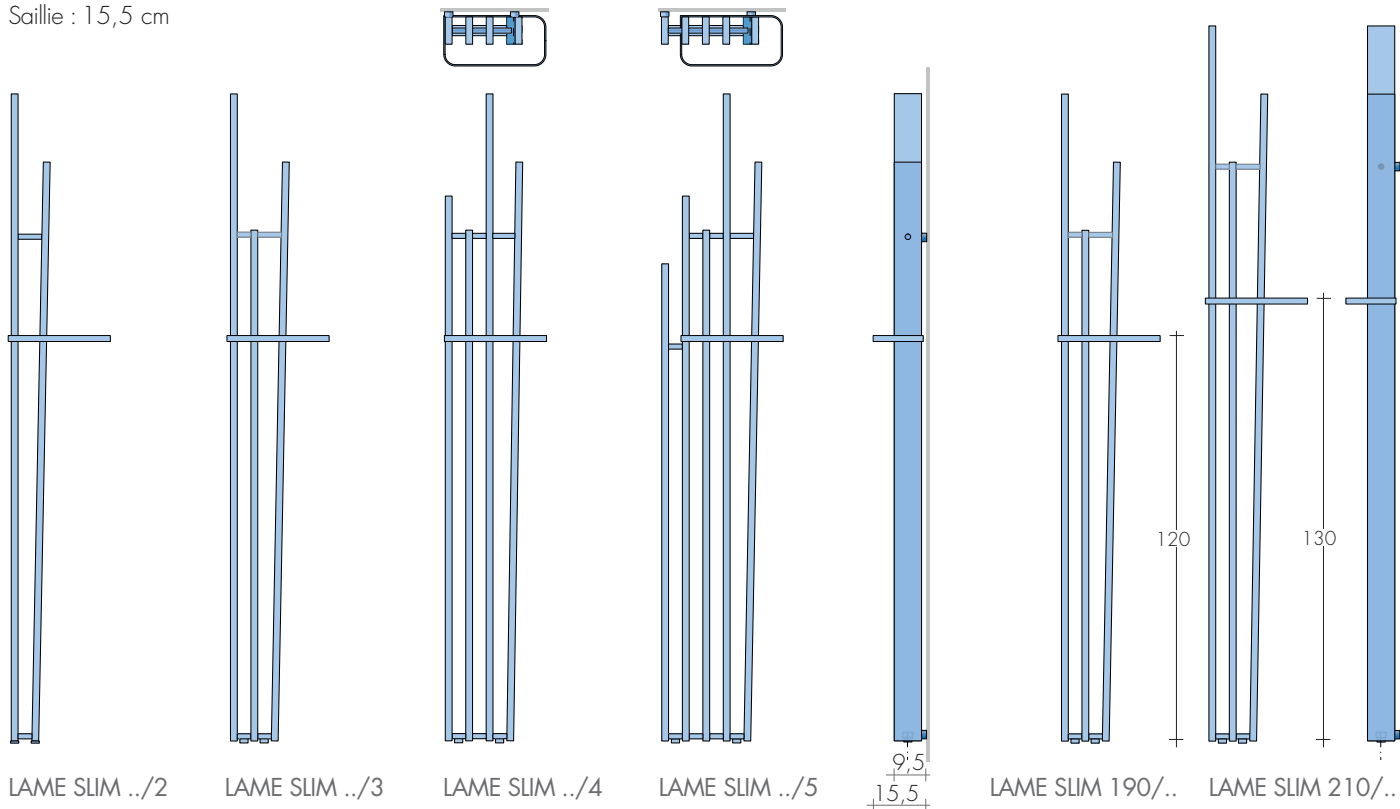

LAME SLIM

design Davide Brembilla

Des lames droites, compactes et très épaisses qui fendent l'uniformité des murs, pour

une nouvelle idée de sèche-serviettes avec lesquels animer et dessiner les murs de

la salle de bains. La forme, insolite et tout à fait inattendue, surprend comme une sculpture.

DIMENSIONS

Largeurs : 30 / 36 cm

Hauteur : 190 / 210 cm

Profondeur : 14,5 cm

Saillie : 15,5 cm

MODELE

MODELE	H-L cm	Blanc standard sablé SB 9016 €	EN 442			▲▼ entraxe cm	Hauteur H cm	Largeur L cm	Poids M Kg	Volume V dm ³	VERSION MIXTE avec Résistance et manchon	
			Δt 50 K watt	Δt 40 K watt	Δt 30 K watt						Watt	€
LAME Slim	190/2	713,10	350	258	182	6	190	30	10,8	4,7	400	127,40
LAME Slim	190/3	856,60	496	366	258	6	190	30	15,4	6,7	500	129,60
LAME Slim	190/4	999,80	652	481	339	12	190	30	20,2	8,8	650	131,80
LAME Slim	190/5	1157,10	788	582	410	18	190	36	24,4	10,6	800	136,60
LAME Slim	210/2	755,20	389	287	202	6	210	30	12,0	5,2	400	127,40
LAME Slim	210/3	918,70	554	409	288	6	210	30	17,2	7,5	500	129,60
LAME Slim	210/4	1081,70	730	539	380	12	210	30	22,6	9,9	800	136,60
LAME Slim	210/5	1259,30	885	653	460	18	210	36	27,4	11,9	900	140,20

Mod. n° tubes	a cm	b cm	c cm
2	6	1	9
3	12	1	15
4	18	1	21
5	24	7	21

LAME SLIM 190/3

ROBINETS CONSEILLES

KIT ROBINETS CHROMÉE avec :

- n°2 Robinets avec cônes
- n°2 Raccords (multicouche ø16 et cuivre ø12, 14)
- n°2 Rondelles cache-trou chromées ø48, trou ø16