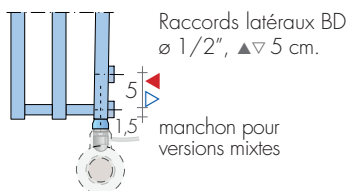

DIMENSIONS

Largeurs : 30 / 36 cm

Hauteur : 190 / 210 cm

Profondeur : 14,5 cm

Saillie : 15,5 cm

MODELE

MODELE	H-L cm	Blanc standard sablé SB 9016 €	EN 442			▲▼ entraxe cm	Hauteur H cm	Largeur L cm	Poids M Kg	Volume V dm ³	VERSION MIXTE avec Résistance et manchon	
			Δt 50 K watt	Δt 40 K watt	Δt 30 K watt						Watt	€
LAME Slim	190/2	713,10	350	258	182	6	190	30	10,8	4,7	400	127,40
LAME Slim	190/3	856,60	496	366	258	6	190	30	15,4	6,7	500	129,60
LAME Slim	190/4	999,80	652	481	339	12	190	30	20,2	8,8	650	131,80
LAME Slim	190/5	1157,10	788	582	410	18	190	36	24,4	10,6	800	136,60
LAME Slim	210/2	755,20	389	287	202	6	210	30	12,0	5,2	400	127,40
LAME Slim	210/3	918,70	554	409	288	6	210	30	17,2	7,5	500	129,60
LAME Slim	210/4	1081,70	730	539	380	12	210	30	22,6	9,9	800	136,60
LAME Slim	210/5	1259,30	885	653	460	18	210	36	27,4	11,9	900	140,20

Version électrique e.Lame Slim, p.242

RACCORDEMENTS STANDARD

EG ø 1/2"
Raccords ø 3/8" sur demande
Raccords spéciaux, page 279

ENTRAXE RACCORDEMENTS

VERSIONS MIXTES*

FIXATIONS

Consoles B15 comprises, B27 avec raccords distants et B35 lame ../2

Mod. n° tubes	a cm	b cm	c cm
2	6	1	9
3	12	1	15
4	18	1	21
5	24	7	21

LAME SLIM 190/3

ROBINETS CONSEILLES

KIT ROBINETS CHROMÉE avec :

- n°2 Robinets avec cônes
- n°2 Raccords (multicouche ø16 et cuivre ø12, 14)
- n°2 Rondelles cache-trou chromées ø48, trou ø16