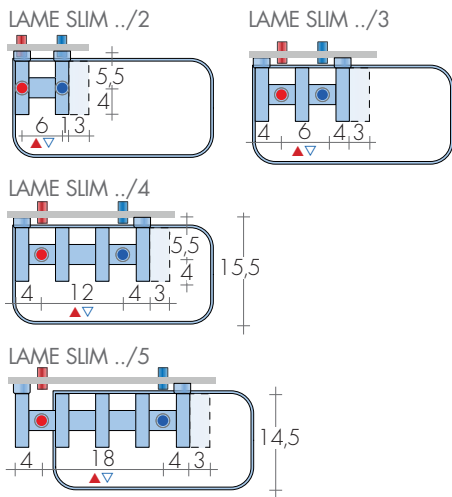

DIMENSIONS

Largeurs : 30 / 36 cm

Hauteur : 190 / 210 cm

Profondeur : 14,5 cm

Saillie : 15,5 cm

MODELE

MODELE	H-L cm	Blanc standard sablé SB 9016 €	EN 442			▲▼ entraxe cm	Hauteur H cm	Largeur L cm	Poids M Kg	Volume V dm ³	VERSION MIXTE avec Résistance et manchon	
			Δt 50 K watt	Δt 40 K watt	Δt 30 K watt						Watt	€
LAME Slim	190/2	713,10	350	258	182	6	190	30	10,8	4,7	400	127,40
LAME Slim	190/3	856,60	496	366	258	6	190	30	15,4	6,7	500	129,60
LAME Slim	190/4	999,80	652	481	339	12	190	30	20,2	8,8	650	131,80
LAME Slim	190/5	1157,10	788	582	410	18	190	36	24,4	10,6	800	136,60
LAME Slim	210/2	755,20	389	287	202	6	210	30	12,0	5,2	400	127,40
LAME Slim	210/3	918,70	554	409	288	6	210	30	17,2	7,5	500	129,60
LAME Slim	210/4	1081,70	730	539	380	12	210	30	22,6	9,9	800	136,60
LAME Slim	210/5	1259,30	885	653	460	18	210	36	27,4	11,9	900	140,20

▶ En Stock

Thermostats p.208-209

RÉALISATIONS STANDARD

Peinture blanc sablé SB9016 - Consoles B15
Tolérances ± 3 mm - Purgeurs ø 1/8"

PRESSION MAXIMALE DE SERVICE 4 BARS

REALISATIONS SUR DEMANDE

Peinture d'après nuancier Brem avec
consoles colorées B15 +15/25%

Version électrique e.Lame Slim, p.242

RACCORDEMENTS STANDARD

EG ø 1/2"
Raccords ø 3/8" sur demande
Raccords spéciaux, page 279

ENTRAXE RACCORDEMENTS

VERSIONS MIXTES*

FIXATIONS

Consoles B15 comprises, B27 avec raccords distants et B35 lame ../2

Mod. n° tubes	a cm	b cm	c cm
2	6	1	9
3	12	1	15
4	18	1	21
5	24	7	21

LAME SLIM 190/3

ROBINETS CONSEILLES

KIT ROBINETS CHROMÉE avec :

- n°2 Robinets avec cônes
- n°2 Raccords (multicouche ø16 et cuivre ø12, 14)
- n°2 Rondelles cache-trou chromées ø48, trou ø16