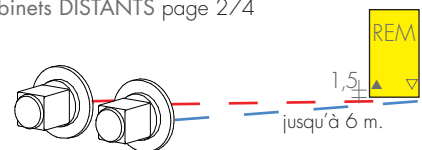

KIT ROBINETS TON EQUERRES avec tête
THERMOSTATIQUE, p.269 Art. KTS 190,30€