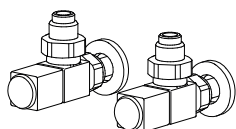

Version électrique e.Lame Slim, p.242

RACCORDEMENTS STANDARD

EG ø 1/2"
Raccords ø 3/8" sur demande
Raccords spéciaux, page 279

ENTRAXE RACCORDEMENTS

VERSIONS MIXTES*

FIXATIONS

Consoles B15 comprises, B27 avec raccords distants et B35 lame ../2

Mod. n° tubes	a cm	b cm	c cm
2	6	1	9
3	12	1	15
4	18	1	21
5	24	7	21

LAME SLIM 190/3

ROBINETS CONSEILLES

KIT ROBINETS CHROMÉE avec :

- n°2 Robinets avec cônes
- n°2 Raccords (multicouche ø16 et cuivre ø12, 14)
- n°2 Rondelles cache-trou chromées ø48, trou ø16