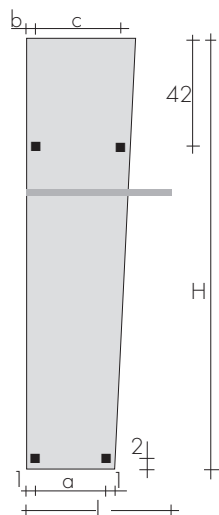

DIMENSIONS

Largeurs : 30 / 36 cm

Hauteur : 190 / 210 cm

Profondeur : 14,5 cm

Saillie : 15,5 cm

MODELE

MODELE	H-L cm	Blanc standard sablé SB 9016 €	EN 442			▲▼ entraxe cm	Hauteur H cm	Largeur L cm	Poids M Kg	Volume V dm ³	VERSION MIXTE avec Résistance et manchon	
			Δt 50 K watt	Δt 40 K watt	Δt 30 K watt						Watt	€
LAME Slim	190/2	713,10	350	258	182	6	190	30	10,8	4,7	400	127,40
LAME Slim	190/3	856,60	496	366	258	6	190	30	15,4	6,7	500	129,60
LAME Slim	190/4	999,80	652	481	339	12	190	30	20,2	8,8	650	131,80
LAME Slim	190/5	1157,10	788	582	410	18	190	36	24,4	10,6	800	136,60
LAME Slim	210/2	755,20	389	287	202	6	210	30	12,0	5,2	400	127,40
LAME Slim	210/3	918,70	554	409	288	6	210	30	17,2	7,5	500	129,60
LAME Slim	210/4	1081,70	730	539	380	12	210	30	22,6	9,9	800	136,60
LAME Slim	210/5	1259,30	885	653	460	18	210	36	27,4	11,9	900	140,20

Version électrique e.Lame Slim, p.242

RACCORDEMENTS STANDARD

EG ø 1/2"
Raccords ø 3/8" sur demande
Raccords spéciaux, page 279

ENTRAXE RACCORDEMENTS

VERSIONS MIXTES*

FIXATIONS

Consoles B15 comprises, B27 avec raccords distants et B35 lame ../2

Mod. n° tubes	a cm	b cm	c cm
2	6	1	9
3	12	1	15
4	18	1	21
5	24	7	21

LAME SLIM 190/3

ROBINETS CONSEILLES

KIT ROBINETS CHROMÉE avec :

- n°2 Robinets avec cônes
- n°2 Raccords (multicouche ø16 et cuivre ø12, 14)
- n°2 Rondelles cache-trou chromées ø48, trou ø16