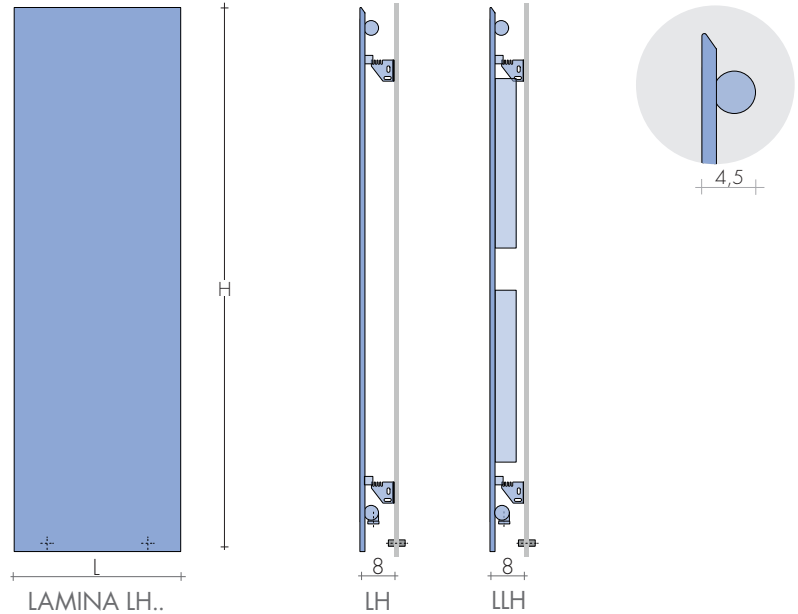

LAMINA: a new very thin and rigorous radiant plate, minimalism and elegance

obtained by hiding valves and air vent, but can be adjustable

The manifolds are white in order to be fitted to the wall.

Height: from 169 to 229 cm
Width: from 32 to 97 cm
Depth: 4,5/6 cm
Depth from wall: 8 cm

LH Vertical panel and horizontal manifolds
LLH Vertical panel with fins

PANELS

EN 442 Watt Δt 50K (Δt 40K = $W \times 0,755$) - (Δt 30K = $W \times 0,526$)

MODEL	L cm	32	40	47	54	61	68	75	82	90	97
	H cm	32,4	39,5	46,7	53,8	61	68,1	75,3	82,4	89,6	96,7
	t.p. \blacktriangle \blacktriangledown cm	15,9	23	30,2	37,3	44,5	51,6	58,8	65,9	73,1	80,2
LH 169	€	760,40 464w	816,50 580w	872,60 696w	928,70 812w	984,80 928w	1040,90 1044w	1097,00 1160w	1153,20 1276w	1209,30 1392w	1265,40 1508w
LLH 169	€	1014,00 612w	1069,70 765w	1125,40 918w	1181,00 1071w	1236,70 1224w	1292,30 1377w	1347,90 1530w	1403,60 1683w	1459,20 1836w	1514,90 1989w
LH 189	€	804,80 520w	864,50 650w	924,30 780w	984,00 910w	1043,70 1040w	1103,50 1170w	1163,20 1300w	1222,90 1430w	1282,70 1560w	1342,40 1690w
LLH 189	€	1059,70 676w	1118,40 845w	1177,00 1014w	1235,70 1183w	1294,30 1352w	1353,00 1521w	1411,50 1690w	1470,20 1859w	1528,80 2028w	1587,50 2197w
LH 209	€	861,10 576w	923,60 720w	985,90 864w	1048,40 1008w	1110,80 1152w	1173,30 1296w	1235,70 1440w	1298,20 1584w	1360,60 1728w	1423,10 1872w
LLH 209	€	1108,10 740w	1170,20 925w	1232,20 1110w	1294,30 1295w	1356,30 1480w	1418,40 1665w	1480,40 1850w	1542,50 2035w	1604,50 2220w	1666,60 2405w
LH 229	€	921,10 632w	985,70 790w	1050,20 948w	1114,80 1106w	1179,40 1264w	1244,00 1422w	1308,50 1580w	1373,10 1738w	1437,60 1896w	1502,30 2054w
LLH 229	€	1182,50 804w	1246,10 1005w	1309,60 1206w	1373,20 1407w	1436,70 1608w	1500,40 1809w	1563,90 2010w	1627,50 2211w	1691,00 2412w	1754,60 2613w