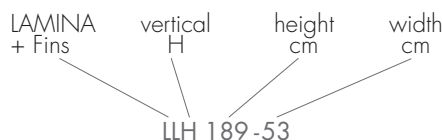

LH Vertical panel and horizontal manifolds
LLH Vertical panel with fins

PANELS

EN 442 Watt Δt 50K (Δt 40K = $W \times 0,755$) - (Δt 30K = $W \times 0,526$)

MODEL	L cm	32	40	47	54	61	68	75	82	90	97
	H cm	32,4	39,5	46,7	53,8	61	68,1	75,3	82,4	89,6	96,7
	t.p. \blacktriangle \blacktriangledown cm	15,9	23	30,2	37,3	44,5	51,6	58,8	65,9	73,1	80,2
LH 169	€	760,40 464w	816,50 580w	872,60 696w	928,70 812w	984,80 928w	1040,90 1044w	1097,00 1160w	1153,20 1276w	1209,30 1392w	1265,40 1508w
LLH 169	€	1014,00 612w	1069,70 765w	1125,40 918w	1181,00 1071w	1236,70 1224w	1292,30 1377w	1347,90 1530w	1403,60 1683w	1459,20 1836w	1514,90 1989w
LH 189	€	804,80 520w	864,50 650w	924,30 780w	984,00 910w	1043,70 1040w	1103,50 1170w	1163,20 1300w	1222,90 1430w	1282,70 1560w	1342,40 1690w
LLH 189	€	1059,70 676w	1118,40 845w	1177,00 1014w	1235,70 1183w	1294,30 1352w	1353,00 1521w	1411,50 1690w	1470,20 1859w	1528,80 2028w	1587,50 2197w
LH 209	€	861,10 576w	923,60 720w	985,90 864w	1048,40 1008w	1110,80 1152w	1173,30 1296w	1235,70 1440w	1298,20 1584w	1360,60 1728w	1423,10 1872w
LLH 209	€	1108,10 740w	1170,20 925w	1232,20 1110w	1294,30 1295w	1356,30 1480w	1418,40 1665w	1480,40 1850w	1542,50 2035w	1604,50 2220w	1666,60 2405w
LH 229	€	921,10 632w	985,70 790w	1050,20 948w	1114,80 1106w	1179,40 1264w	1244,00 1422w	1308,50 1580w	1373,10 1738w	1437,60 1896w	1502,30 2054w
LLH 229	€	1182,50 804w	1246,10 1005w	1309,60 1206w	1373,20 1407w	1436,70 1608w	1500,40 1809w	1563,90 2010w	1627,50 2211w	1691,00 2412w	1754,60 2613w

HOW TO ORDER

State: model, (L indicates fins), height and width in cm; fitting and color if different from standard
e.g.: LLH 209 - 46, EG \varnothing 1/2", RAL 3005

HEIGHTS ON REQUEST

Heights every 10 cm:
- thermal outputs and prices by interpolation