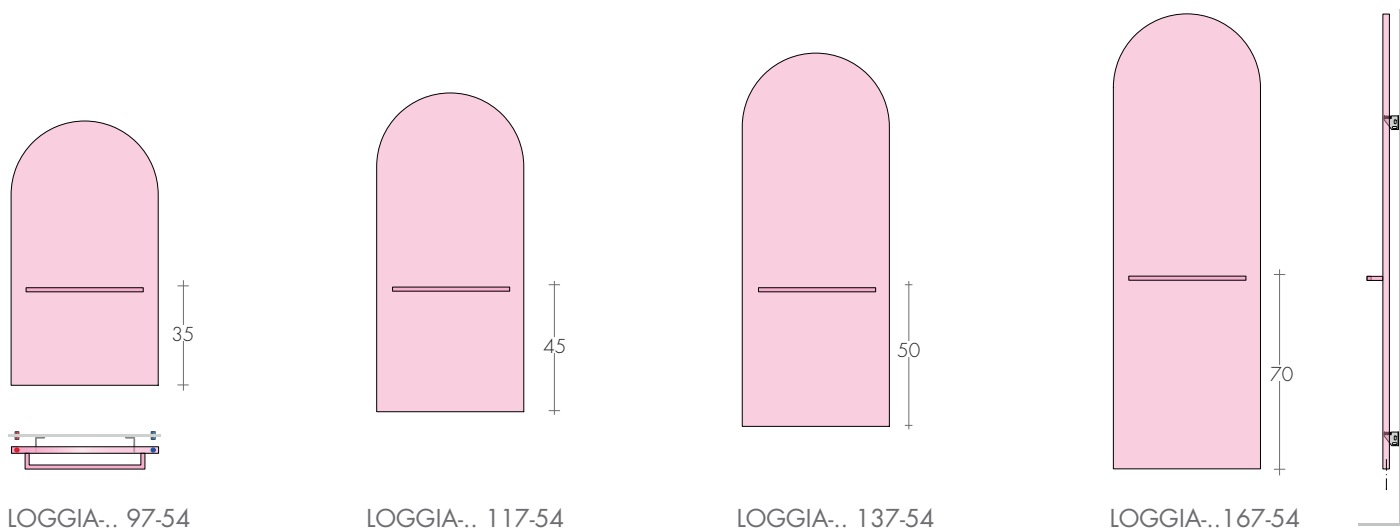

design Davide Diliberto

Panneau sèche-serviettes avec la forme exclusive à demi-cercle produite dans la

version LOGGIA DESIGN avec la barre porte-serviettes en tube carré de 15 mm et

dans LOGGIA TIMELESS à la barre en tréfilé plat avec les extrémités modélées.

## DIMENSIONS

Largeur : 54 cm

Hauteurs : 97 / 117 / 137 / 167 cm

Profondeurs : LOGGIA-D 8,1 cm LOGGIA-T 7,3 cm

Saillie: LOGGIA-D 11,6 cm LOGGIA-T 10,8 cm

LOGGIA-D 97-54

LOGGIA-D 117-54

LOGGIA-D 137-54

LOGGIA-D 167-54

LOGGIA-D (DESIGN)

LOGGIA-T (TIMELESS)

MODELE	H-L cm	Blanc sablé di serie €	EN 442		▲ ▼ t.c. cm	Height H cm	Width L cm	Weight M Kg	Volume V dm³	VERSION MIXTE*(R.E. d.II) avec :		
			Δt 50 K watt	Δt 30 K watt						câble <sup>o</sup> €	thermostat digital W	thermostat digital €
LOGGIA-D	97-54	867,30	524	275	50	97	54	15,0	5,0	91,80	500	154,10
LOGGIA-D	117-54	921,10	641	337	50	117	54	19,0	6,0	93,70	650	156,00
LOGGIA-D	137-54	984,70	758	398	50	137	54	22,0	7,0	97,90	800	160,20
LOGGIA-D	167-54	1072,70	933	490	50	167	54	27,0	8,0	101,00	900	163,30
LOGGIA-DL	167-54	1247,00	1233	647	50	167	54	36,5	8,7	108,30	1200	170,60
LOGGIA-T	97-54	884,10	524	275	50	97	54	15,0	5,0	91,80	500	154,10
LOGGIA-T	117-54	937,90	641	337	50	117	54	19,0	6,0	93,70	650	156,00
LOGGIA-T	137-54	1001,50	758	398	50	137	54	22,0	7,0	97,90	800	160,20
LOGGIA-T	167-54	1089,50	933	490	50	167	54	27,0	8,0	101,00	900	163,30
LOGGIA-TL	167-54	1263,80	1233	647	50	167	54	36,5	8,7	108,30	1200	170,60