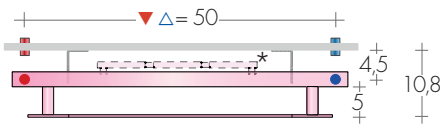

### RACCORDEMENT STANDARD

EG ø 3/8"  
Raccords ø 1/2" sur demande  
Raccordements spéciaux, p. 287

ENTRAXE RACCORDEMENTS

LOGGIA Design

LOGGIA Timeless

\*Modèle ..L avec tubes à l'arrière

ROBINETS CONSEILLES

KIT ROBINETS CHROMES AVEC:

- n°2 Robinets avec cônes
- n°2 Raccords (multicouche ø16 et cuivre ø12,14)
- n°2 Rondelles cache-trou

Sur demande: Cache-tube en acier inox brillant (couper sur mesure) Art. CA18 10,80€