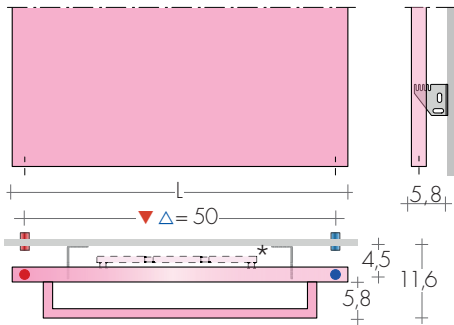

### RACCORDEMENT STANDARD

EG ø 3/8"  
Raccords ø 1/2" sur demande  
Raccordements spéciaux, p. 287

ENTRAXE RACCORDEMENTS

LOGGIA Design

LOGGIA Timeless

\*Modèle ..L avec tubes à l'arrière

ROBINETS CONSEILLES