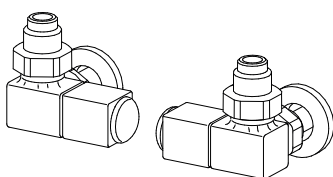

### RACCORDEMENT STANDARD

EG ø 3/8"  
Raccords ø 1/2" sur demande  
Raccordements spéciaux, p. 287

ENTRAXE RACCORDEMENTS

LOGGIA Design

LOGGIA Timeless

\*Modèle ..L avec tubes à l'arrière

ROBINETS CONSEILLES

KIT ROBINETS CHROMES AVEC:

- n°2 Robinets avec cônes
- n°2 Raccords (multicouche ø16 et cuivre ø12,14)
- n°2 Rondelles cache-trou

Sur demande: Cache-tube en acier inox brillant (couper sur mesure) Art. CA18 10,80€