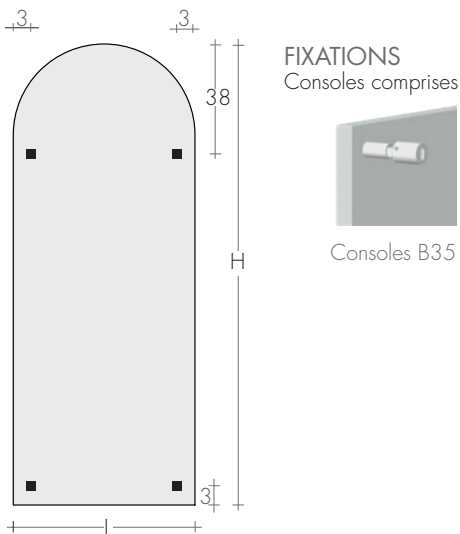

### RACCORDEMENT STANDARD

EG ø 3/8"  
Raccords ø 1/2" sur demande  
Raccordements spéciaux, p. 287

ENTRAXE RACCORDEMENTS

LOGGIA Design

LOGGIA Timeless

\*Modèle ..L avec tubes à l'arrière

ROBINETS CONSEILLES