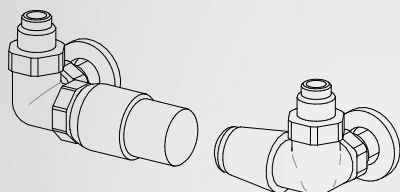

Cette autre interprétation de Rino Carrara repropose les thèmes graphiques qui le caractérisent, en les insérant et en les fondant avec les formes et les matériaux typiques du corps de chauffe.

Couleur conseillée par l'artiste : noir foncé Ral 9005-M ; autres couleurs du nuancier BREM sans supplément

### KIT ROBINETS CHROMES AVEC:

- n°2 Robinets avec cônes
- n°2 Raccords (multicouche ø16 et cuivre ø12,14)
- n°2 Rondelles cache-trou

KIT ROBINETS MINI EQUERRES page 278  
chrome ou couleur blanche Art. KMS 107,80€

KIT ROBINETS TON commande LATERALE avec tête THERMOSTATIQUE Art. KTL 177,10€

KIT ROBINETS TON commande LATERALE page 277 Art. KVL 130,90€

RACCORDS DISTANTS Art. REM 36,60€  
entraxe raccordements standard EG

RACCORDEMENTS STANDARD EG ø 1/2" ▲▽ L-4 cm  
Raccordements speciaux, p.287

MOSSO 180-60

avec robinets distants

LES MODELES BREM'ART PRESENTES PAR CINIER

EN 442 Watt Δt 50K (Δt 40K = Wx0,755) - (Δt 30K = Wx0,526)