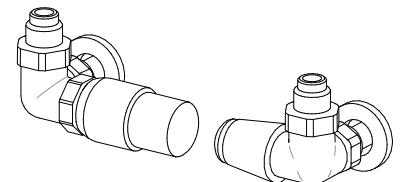

ROBINETS CONSEILLES

KIT ROBINETS CHROMES AVEC:

- n°2 Robinets avec cônes
- n°2 Raccords (multicouche ø16 et cuivre ø12,14)
- n°2 Rondelles cache-trou

KIT ROBINETS MINI EQUERRES

chrome Art. KMS 124,00€

KIT ROBINETS TON commande LATÉRALE avec tête THERMOSTATIQUE Art. KTL 203,70€

KIT ROBINETS TON commande LATÉRALE Art. KVL 150,50€

ROBINETS DISTANTS Art. REM 42,10€
entraxe raccords à l'arrière : ▲▽ L-5cm

KIT GROUPE ROBINETS DISTANTS avec:

- n°2 Raccords (multicouche ø16 et cuivre ø12,14)

KIT GROUPE ROBINETS DISTANTS QUADRA Art. KQG 192,20€

KIT GROUPE ROBINETS DISTANTS TON avec tête THERMOSTATIQUE Art. KVGT 229,80€

RACCORDEMENTS STANDARD

EG ø 3/8, sur demande ø 1/2"

Entraxe raccordements: ▲▽ L - 4 cm