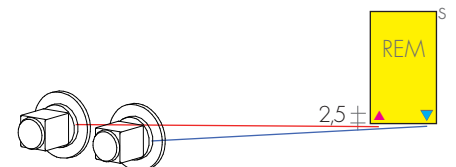

ROBINETS CONSEILLES

KIT ROBINETS CHROMES AVEC:

- n°2 Robinets avec cônes
- n°2 Raccords (multicouche ø16 et cuivre ø12,14)
- n°2 Rondelles cache-trou

KIT ROBINETS MINI EQUERRES

chrome Art. KMS 124,00€

KIT ROBINETS TON commande LATÉRALE avec tête THERMOSTATIQUE Art. KTL 203,70€

KIT ROBINETS TON commande LATÉRALE Art. KVL 150,50€

ROBINETS DISTANTS Art. REM 42,10€
entraxe raccords à l'arrière : ▲▽ L-5cm

KIT GROUPE ROBINETS DISTANTS avec:

- n°2 Raccords (multicouche ø16 et cuivre ø12,14)