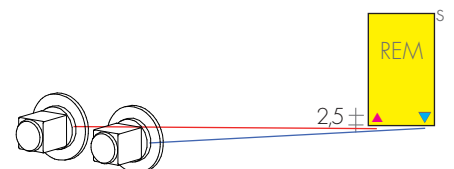

KIT VALVOLE MINI A SQUADRA

cromo Art. KMS 114,80€

KIT VALVOLE TON comando LATERALE con testa TERMOSTATICA Art. KTL 188,60€

KIT VALVOLE TON comando LATERALE Art. KVL 139,20€

ATTACCHI REMOTI a richiesta Art. REM37,60€
interasse attacchi sul retro: ▲▼ L-5 cm

KIT GRUPPO VALVOLE REMOTE comprende:
- n°2 Raccordi (per multistrato ø16, rame ø12 e14)

KIT GRUPPO VALVOLE REMOTE QUADRA Art. KQG 178,60€

KIT GRUPPO VALVOLE REMOTE TON con Testa TERMOSTATICA Art. KVGT 212,80€