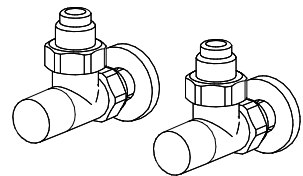

L'opera è dipinta a mano dall'artista e a scelta fascia colore Giallo Ocra, Rosso Pompei, Verde smeraldo o Blu Oltremare (di serie).

VALVOLE CONSIGLIATE

KIT VALVOLE CROMO COMPRENDE:

- n°2 Valvole con codoli
- n°2 Raccordi (per multistrato ø16 e rame ø12,14)
- n°2 Rosette tonde

KIT VALVOLE MINI A SQUADRA

cromo Art. KMS 114,80€

KIT VALVOLE TON comando LATERALE con testa TERMOSTATICA Art. KTL 188,60€

KIT VALVOLE TON comando LATERALE Art. KVL 139,20€

ATTACCHI REMOTI a richiesta Art. REM37,60€
interasse attacchi sul retro: ▲▼ L-5 cm

KIT GRUPPO VALVOLE REMOTE comprende:
- n°2 Raccordi (per multistrato ø16, rame ø12 e14)

KIT GRUPPO VALVOLE REMOTE QUADRA Art. KQG 178,60€

KIT GRUPPO VALVOLE REMOTE TON con Testa TERMOSTATICA Art. KVGT 212,80€