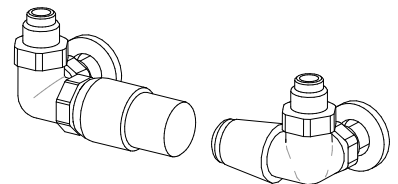

L'opera è dipinta a mano dall'artista e a scelta fascia colore Giallo Ocra, Rosso Pompei, Verde smeraldo o Blu Oltremare (di serie).

VALVOLE CONSIGLIATE

KIT VALVOLE CROMO COMPRENDE:

- n°2 Valvole con codoli
- n°2 Raccordi (per multistrato ø16 e rame ø12,14)
- n°2 Rosette tonde

KIT VALVOLE MINI A SQUADRA

cromo Art. KMS 114,80€

KIT VALVOLE TON comando LATERALE con testa TERMOSTATICA Art. KTL 188,60€

KIT VALVOLE TON comando LATERALE Art. KVL 139,20€

ATTACCHI REMOTI a richiesta Art. REM37,60€
interasse attacchi sul retro: ▲▼ L-5 cm

KIT GRUPPO VALVOLE REMOTE comprende:
- n°2 Raccordi (per multistrato ø16, rame ø12 e14)

KIT GRUPPO VALVOLE REMOTE QUADRA Art. KQG 178,60€

KIT GRUPPO VALVOLE REMOTE TON con Testa TERMOSTATICA Art. KVGT 212,80€