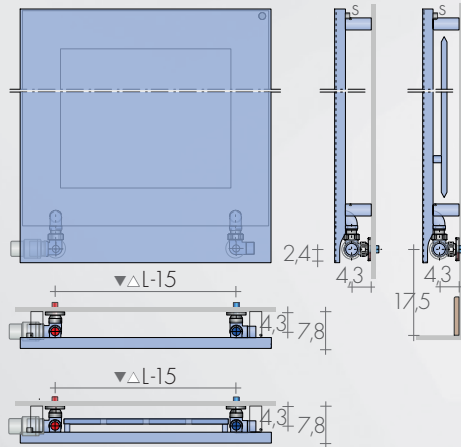

SUR DEMANDE (in H-7cm, saillie 5,8cm) pag.II
- RACCORDS EG ▲▽ L-4 cm avec valves visibles.
- RACCORDS DISTANTS ▲▽ L-6 cm; Robinets p.274

Couleurs nuancier BREM page 281

Données techniques Panneaux B'A page II

Les panneaux Brem'Art sont produits avec une faible épaisseur de 2,3 cm et avec un facade plus haute pour couvrir la robinetterie

Les robinets sont cachés derrière le radiateur ; la tête thermostatique est partiellement exposée pour détecter la température ambiante.

En raison de la présence des appareils électriques, la version électrique est produite en hauteurs 180 et 200 cm, avec une saillie de 5.8 cm.

DIMENSIONS VERSION HYDRAULIQUE

Hauteurs 187-207-227 cm
Largeurs 36-45-54-63-72 cm
Profondeurs 4.8-5.0 cm
Saillie 7.8 cm

DIMENSIONS VERSION ÉLECTRIQUE

Hauteurs 180-200 cm
Largeurs 36-45-54 cm
Profondeurs 2.3-4.3 cm
Saillie 5.8 cm

REALISATIONS STANDARD

Tolérances ± 3 mm - Purgeurs $\varnothing 1/8''$
PRESSION DE SERVICE MAXIMALE 4 BARS