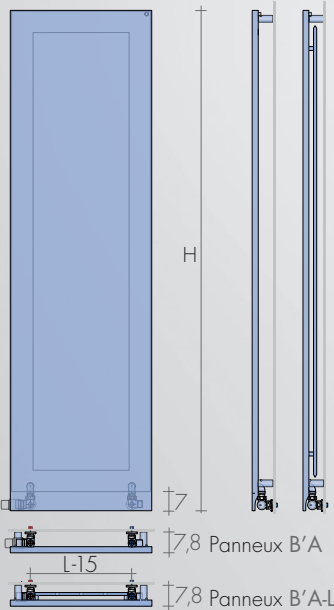

SUR DEMANDE (in H-7cm, saillie 5,8cm) pag.II
- RACCORDS EG ▲▽ L-4 cm avec valves visibles.
- RACCORDS DISTANTS ▲▽ L-6 cm; Robinets p.274

Couleurs nuancier BREM page 281

Données techniques Panneaux B'A page II

Les panneaux Brem'Art sont produits avec une faible épaisseur de 2,3 cm et avec un facade plus haute pour couvrir la robinetterie

Les robinets sont cachés derrière le radiateur ; la tête thermostatique est partiellement exposée pour détecter la température ambiante.

En raison de la présence des appareils électriques, la version électrique est produite en hauteurs 180 et 200 cm, avec une saillie de 5.8 cm.

DIMENSIONS VERSION HYDRAULIQUE

Hauteurs 187-207-227 cm
Largeurs 36-45-54-63-72 cm
Profondeurs 4.8-5.0 cm
Saillie 7.8 cm