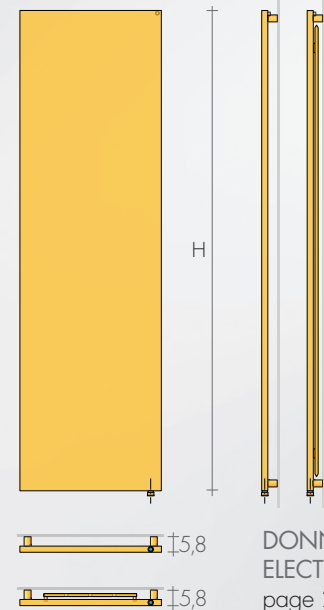

SUR DEMANDE (in H-7cm, saillie 5,8cm) pag.II
- RACCORDS EG ▲▽ L-4 cm avec valves visibles.
- RACCORDS DISTANTS ▲▽ L-6 cm; Robinets p.274

Couleurs nuancier BREM page 281

Données techniques Panneaux B'A page II

Les panneaux Brem'Art sont produits avec une faible épaisseur de 2,3 cm et avec un facade plus haute pour couvrir la robinetterie

Les robinets sont cachés derrière le radiateur ; la tête thermostatique est partiellement exposée pour détecter la température ambiante.

En raison de la présence des appareils électriques, la version électrique est produite en hauteurs 180 et 200 cm, avec une saillie de 5.8 cm.

DIMENSIONS VERSION HYDRAULIQUE

Hauteurs 187-207-227 cm
Largeurs 36-45-54-63-72 cm
Profondeurs 4.8-5.0 cm
Saillie 7.8 cm

DIMENSIONS VERSION ÉLECTRIQUE

Hauteurs 180-200 cm
Largeurs 36-45-54 cm
Profondeurs 2.3-4.3 cm
Saillie 5.8 cm

REALISATIONS STANDARD

Tolérances ± 3 mm - Purgeurs $\varnothing 1/8''$
PRESSION DE SERVICE MAXIMALE 4 BARS