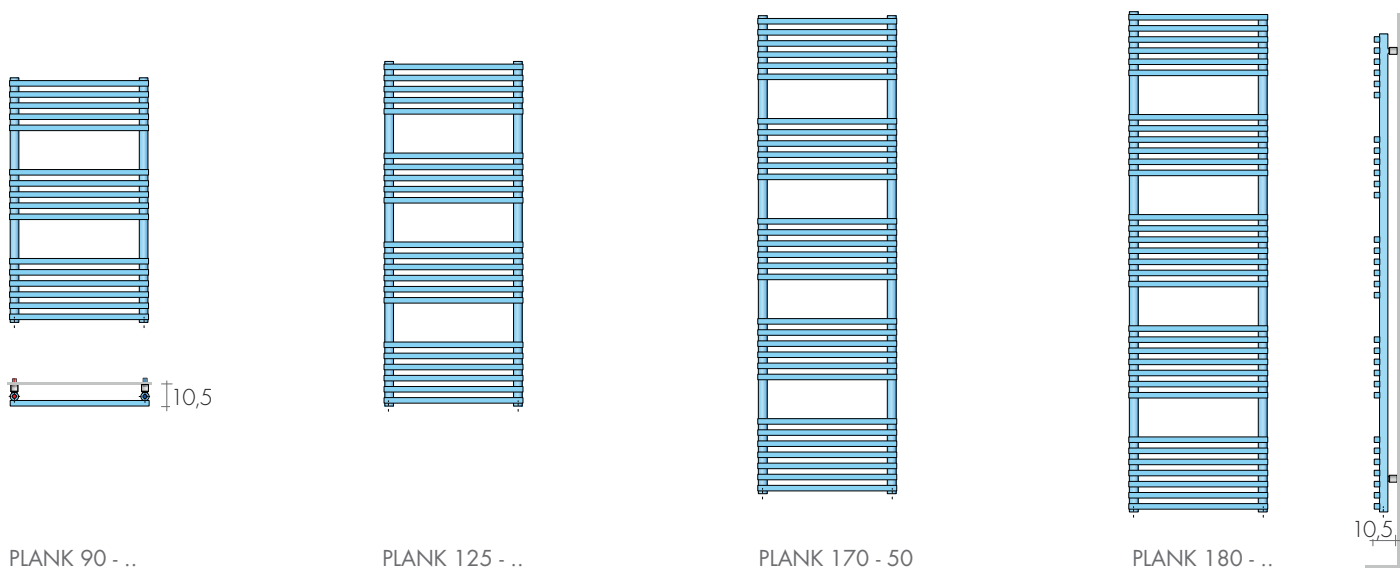

PLANK

Standard Ral 9016

PRICE FROM 1.07.2022 **+15%**

PLANK is a modern design towel rail warmer with square tubes.

Suitable for any setting and available in different heights and widths, can satisfy any

request of heating performance for your bathroom

DIMENSIONS

Width: 40 / 50 / 60 cm
 Height: 88 / 124 / 172 / 180 cm
 Depth: 4,6 cm
 Depth from wall: 10,5 cm

PLANK 90 - ..

PLANK 125 - ..

PLANK 170 - 50

PLANK 180 - ..

MODEL	white standard		EN 442		▲ ▽ t.c. cm	Height H cm	Width L cm	Weight M Kg	Volume V dm ³	MIXED VERSION*(EHE cl.II) with:		
	HL cm	RAL 9016 €	Δt 50 K watt	Δt 30 K watt						cable ^o €	digital thermostat W	digital thermostat €
PLANK	90-40	302,80	390	204	37	88	40	7,0	3,1	89,90	400	152,20
PLANK	90-50	314,50	463	242	47	88	50	8,2	3,6	89,90	400	152,20
PLANK	125-40	405,30	539	281	37	124	40	9,6	4,3	91,80	500	154,10
PLANK	125-50	419,30	640	334	47	124	50	11,4	5,0	93,70	650	156,00
PLANK	125-60	433,30	741	387	57	124	60	13,1	5,7	97,90	800	160,20
PLANK	170-50	576,60	957	500	47	172	50	15,9	7,0	101,00	900	163,30
PLANK	180-40	595,20	806	421	37	180	40	14,3	6,4	97,90	800	160,20
PLANK	180-60	532,50	1110	579	57	180	60	19,4	8,4	108,30	1200	170,60

MAXIMUM OPERATING PRESSURE 8 BAR

PRODUCTION ON REQUEST

Sablé SB9016/SB 9010 paintwork +15%
 Paint to Brem color list with colored brackets

+15/25%

STANDARD FITTINGS

EG ø 1/2"

Electric version e-PLANK, p. 271