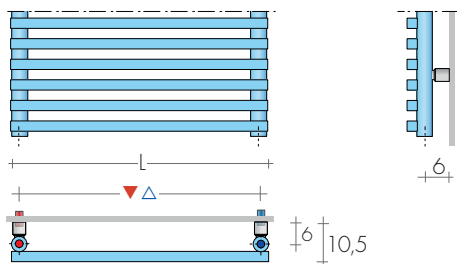

DIMENSIONS

Width: 40 / 50 / 60 cm
 Height: 88 / 124 / 172 / 180 cm
 Depth: 4,6 cm
 Depth from wall: 10,5 cm

PLANK 90 - ..

PLANK 125 - ..

PLANK 170 - 50

PLANK 180 - ..

MODEL	white standard		EN 442		▲ ▽ t.c. cm	Height H cm	Width L cm	Weight M Kg	Volume V dm ³	MIXED VERSION*(EHE cl.II) with:		
	HL cm	RAL 9016 €	Δt 50 K watt	Δt 30 K watt						cable ^o €	digital thermostat W	digital thermostat €
PLANK	90-40	302,80	390	204	37	88	40	7,0	3,1	89,90	400	152,20
PLANK	90-50	314,50	463	242	47	88	50	8,2	3,6	89,90	400	152,20
PLANK	125-40	405,30	539	281	37	124	40	9,6	4,3	91,80	500	154,10
PLANK	125-50	419,30	640	334	47	124	50	11,4	5,0	93,70	650	156,00
PLANK	125-60	433,30	741	387	57	124	60	13,1	5,7	97,90	800	160,20
PLANK	170-50	576,60	957	500	47	172	50	15,9	7,0	101,00	900	163,30
PLANK	180-40	595,20	806	421	37	180	40	14,3	6,4	97,90	800	160,20
PLANK	180-60	532,50	1110	579	57	180	60	19,4	8,4	108,30	1200	170,60

MAXIMUM OPERATING PRESSURE 8 BAR

PRODUCTION ON REQUEST

Sablé SB9016/SB 9010 paintwork +15%
 Paint to Brem color list with colored brackets

+15/25%

STANDARD FITTINGS

EG ø 1/2"

Electric version e-PLANK, p. 271

TAPPING CENTRES

FIXINGS
Brackets included

PLANK 90-50

RECOMMENDED VALVES

CHROME PLATED VALVES KIT WITH:

- n°2 Valves with O-ring Tangs
- n°2 Fittings (multilayer ø16, copper ø12,14)
- n°2 Round washers

On request: Polished stainless tube cover
(to be cut to right size) Art. CA18 10,80€