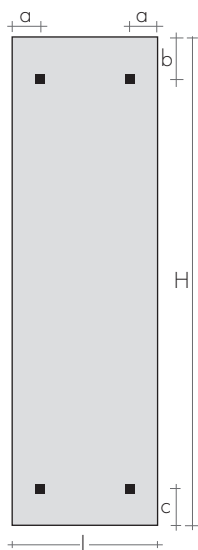

DIMENSIONS

Largeurs : 52 / 53 / 59 / 63 / 66 cm
Hauteurs : 80 / 84 / 130 / 133 / 140 / 180 cm
Profondeur : 11,5 cm
Saillie : 14 cm

PLATT COLOR 80 - 49
PLATT COLOR 84 - 50

PLATT COLOR 130 - ...
PLATT COLOR 133 - 50 140-60

PLATT COLOR 180 - ...

MODELE	Hl cm	Blanc standard sablé SB 9016 €	EN 442			▲▼ entraxe cm	Hauteur H cm	Largeur L cm	Poids M Kg	Volume V dm³	VERSION MIXTE avec Résistance et *	
			Δt 50 K watt	Δt 40 K watt	Δt 30 K watt						Watt	€
PLATT COLOR	80-49	786,50	388	290	199	45	80	52	12,1	3,4	-	-
PLATT COLOR	130-49	1030,50	610	456	314	45	130	52	18,6	5,2	-	-
PLATT COLOR	130-63	1189,10	784	586	403	59	130	66	23,8	6,8	-	-
PLATT COLOR	180-49	1262,60	817	611	420	45	180	52	25,4	7,0	-	-
PLATT COLOR	180-56	1358,00	934	699	480	52	180	59	29,1	8,0	-	-
PLATT COLOR	180-63	1453,50	1051	786	540	59	180	66	32,7	9,0	-	-
PLATT COLOR	84-50	853,40	427	319	219	46,8	84	53	12,5	3,8	R.E. verticale en G	
PLATT COLOR	133-50	1154,10	645	482	331	46,8	133	53	19,9	5,9	400	103,40
PLATT COLOR	140-60	1306,90	810	606	316	56,8	140	63	25,1	7,5	650	107,80
											800	112,60

Sur demande raccords latéraux ▲▼H - 3,2cm
Supplément Art. AS 91,20€

FIXATIONS
Consoles comprises

Consoles EOS

Platt Color Hcm	a cm	b cm	c cm
80, 130, 180	7	8	11
84, 133, 140	6	6,5	5

PLATT COLOR 130-49

ROBINETS CONSEILLES