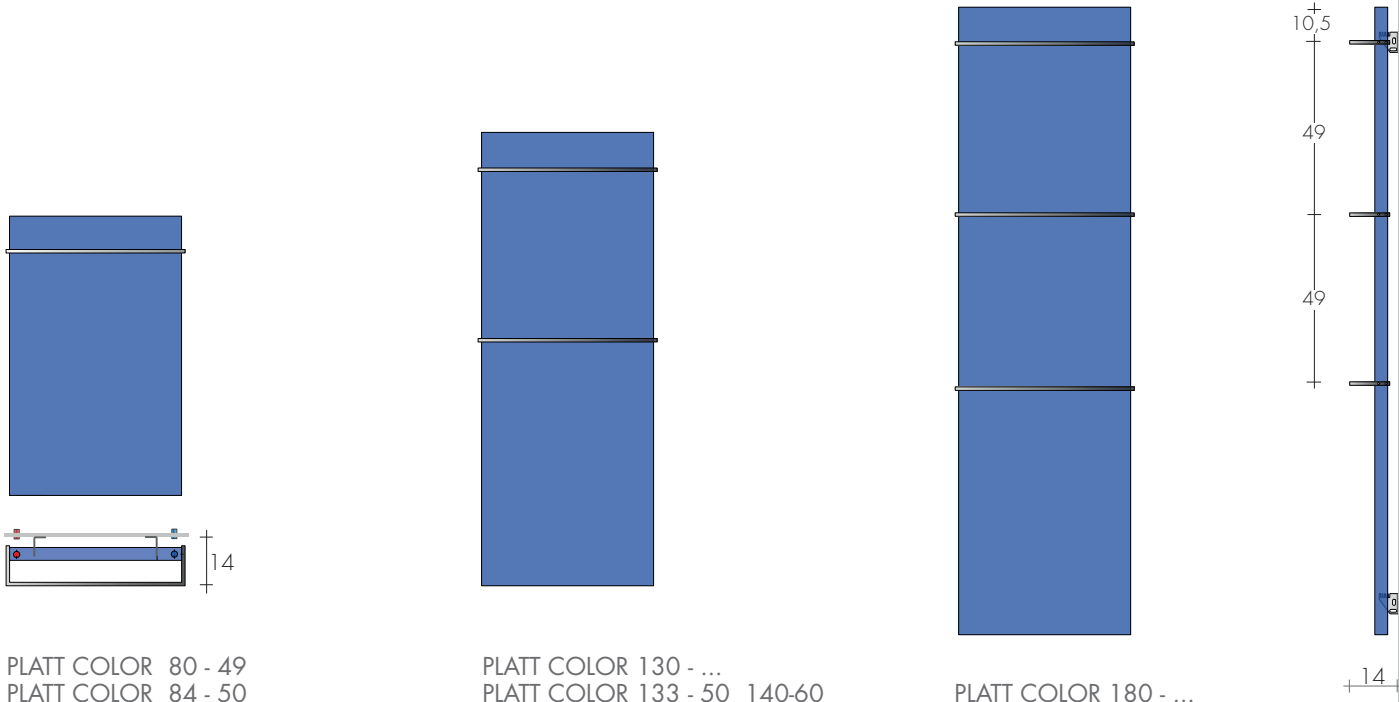

PLATT COLOR

Le design minimaliste du panneau, la légèreté de l'acier chromé et le côté pratique des bar-

res chrome à section carrée, sont des protagonistes de PLATT COLOR. Peuvent aussi être

commandés avec finition à la feuille dorée ou d'argent pour le plus riche des effets scéniques.

DIMENSIONS

Largeurs : 52 / 53 / 59 / 63 / 66 cm
Hauteurs : 80 / 84 / 130 / 133 / 140 / 180 cm
Profondeur : 11,5 cm
Saillie : 14 cm

PLATT COLOR 80 - 49
PLATT COLOR 84 - 50

PLATT COLOR 130 - ...
PLATT COLOR 133 - 50 140-60

PLATT COLOR 180 - ...

MODELE	Hl cm	Blanc standard sablé SB 9016 €	EN 442			▲▼ entraxe cm	Hauteur H cm	Largeur L cm	Poids M Kg	Volume V dm³	VERSION MIXTE avec Résistance et *	
			Δt 50 K watt	Δt 40 K watt	Δt 30 K watt						Watt	€
PLATT COLOR	80-49	786,50	388	290	199	45	80	52	12,1	3,4	-	-
PLATT COLOR	130-49	1030,50	610	456	314	45	130	52	18,6	5,2	-	-
PLATT COLOR	130-63	1189,10	784	586	403	59	130	66	23,8	6,8	-	-
PLATT COLOR	180-49	1262,60	817	611	420	45	180	52	25,4	7,0	-	-
PLATT COLOR	180-56	1358,00	934	699	480	52	180	59	29,1	8,0	-	-
PLATT COLOR	180-63	1453,50	1051	786	540	59	180	66	32,7	9,0	-	-
PLATT COLOR	84-50	853,40	427	319	219	46,8	84	53	12,5	3,8	R.E. verticale en G	
PLATT COLOR	133-50	1154,10	645	482	331	46,8	133	53	19,9	5,9	400	103,40
PLATT COLOR	140-60	1306,90	810	606	316	56,8	140	63	25,1	7,5	650	107,80
											800	112,60

Barre chromée standard pour Platt Color

► En stock

*Prévoir : La vanne mixte ou le T p.207
Thermostats p.208-209

BARRE PLATT COULEUR

Sur demande sans supplément :

- blanc sablé SB 9016 - gris quartz SB 7039
- noir sablé SB 9005 - même couleur que le radiateur