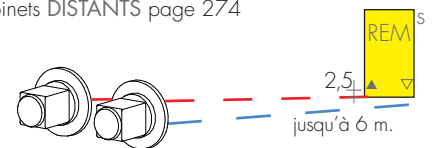

KIT ROBINETS CYL EQUERRE THERMOSTATISABLE,
page 273 Art.KCS 162,50€
Couleur nuancier BREM supplément 53,40€

RACCORD DISTANTS Art. REM 42,10€
Entraxe raccord à l'arrière du radiateur: ▲▼ EG
Robinets DISTANTS page 274