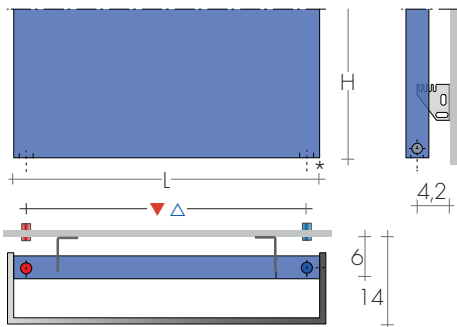

ENTRAXE RACCORDEMENTS

* R.E. pour versions mixte

Sur demande raccords latéraux ▲▼H - 3,2cm
Supplément Art. AS 91,20€