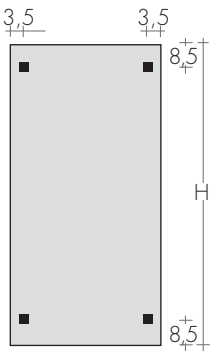

ENTRAXE RACCORDEMENTS