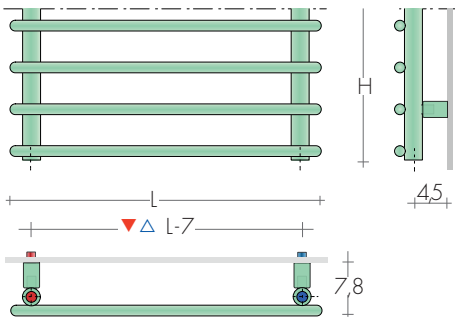

ENTRAXE RACCORDEMENTS