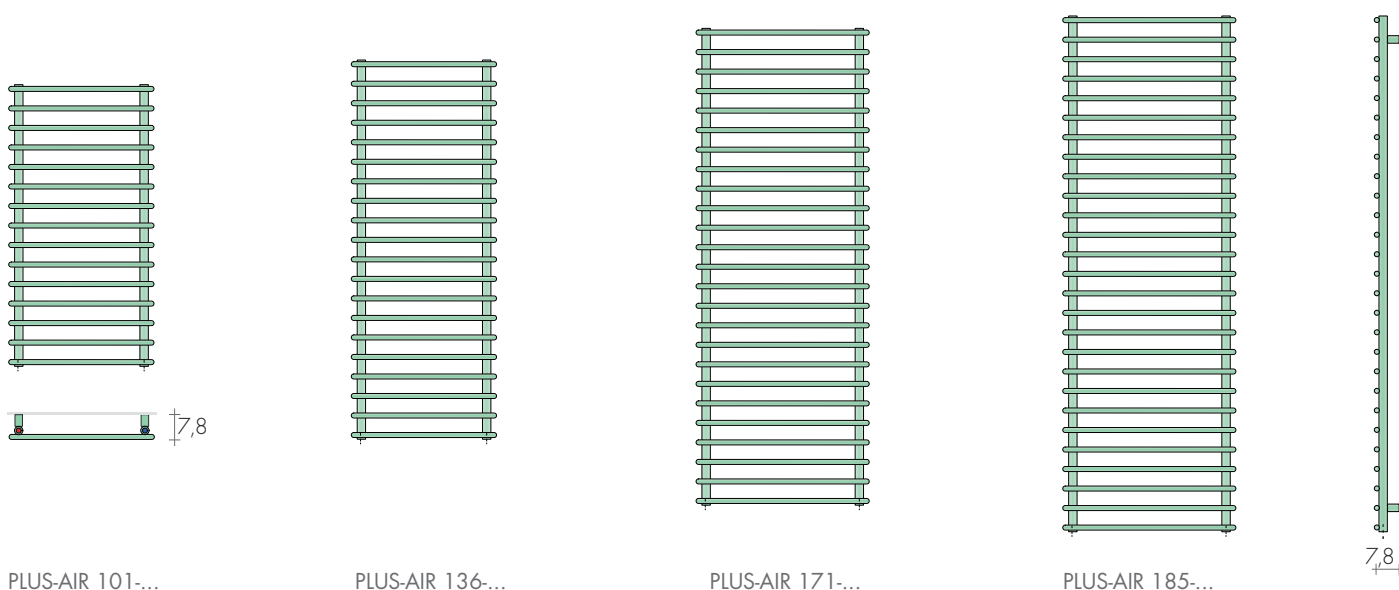

Sèche-serviettes classique adapté pour une installation dans n'importe quelle salle de

bain. Fabriqué avec les collecteurs verticaux et des tubes horizontaux ronds, il est disponible

en cinq hauteurs et quatre largeurs. Les tubes radiants ont des bornes de forme sphérique.

DIMENSIONS

Largeurs 42, / 52 / 62 cm
 Hauteurs 101 / 136 / 171 / 185 cm
 Profondeur 4,7 cm
 Saillie 7,7 cm

MODELE	H/L cm	Blanc standard sablé SB9016 €	EN 442			▲ ▼ entraxe cm	Hauteur H cm	Largeur L cm	Poids M Kg	Volume V dm ³	VERSION MIXTE avec	
			Δt 50K watt	Δt 40K watt	Δt 30K watt						Résistance et* Watt	€
PLUS-AIR	101-42	322,80	314	239	167	35	101	42	2,5	5,7	300	102,20
PLUS-AIR	101-52	334,80	363	276	193	45	101	52	2,8	6,6	400	103,40
PLUS-AIR	136-42	368,40	420	319	224	35	136	42	3,3	7,7	400	103,40
PLUS-AIR	136-52	382,00	485	369	259	45	136	52	3,7	8,8	500	105,60
PLUS-AIR	171-42	416,00	526	400	280	35	171	42	4,2	9,6	500	105,60
PLUS-AIR	171-52	435,10	608	462	324	45	171	52	4,7	11	650	107,80
PLUS-AIR	171-62	455,60	689	524	367	55	171	62	5,1	12,4	650	107,80
PLUS-AIR	185-42	457,90	569	433	303	35	185	42	4,5	10,4	500	105,60
PLUS-AIR	185-52	478,10	657	500	350	45	185	52	5,0	11,9	650	107,80
PLUS-AIR	185-62	498,60	744	566	397	55	185	62	5,6	13,4	800	112,60

*Prévoir : La vanne mixte ou le T p.207
 Thermostats p.208-209

REALISATIONS STANDARD

Peinture blanc sablé SB9016, consoles G30
 Purgeur ø 1/2" - Tolérances ± 3mm
 PRESSION MAXIMALE DE SERVICE 8 BARS

REALISATIONS SUR DEMANDE