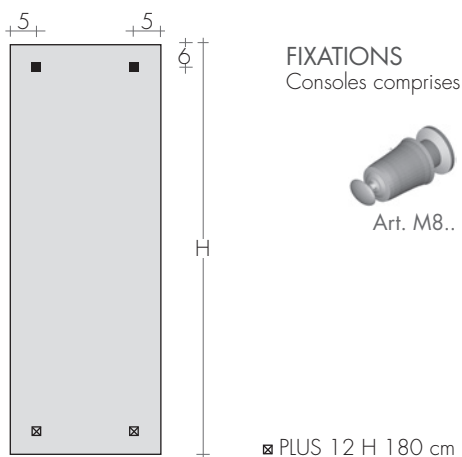

## RACCORDEMENT STANDARD

EG ø 1/2"  
Robinetts Brem, page 275  
Accessoires, page 282

ENTRAXE RACCORDEMENTS

PLUS 12 150-50

ROBINETS CONSEILLES

KIT ROBINETS CHROMES AVEC:

- n°2 Robinets avec cônes
- n°2 Raccords (multicouche ø16 et cuivre ø12,14)
- n°2 Rondelles cache-trou