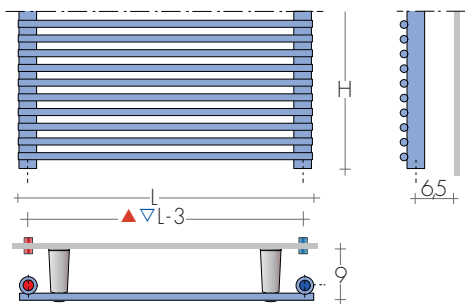

ENTRAXE RACCORDEMENTS

PLUS 12 150-50

ROBINETS CONSEILLES

KIT ROBINETS CHROMES AVEC:

- n°2 Robinets avec cônes
- n°2 Raccords (multicouche ø16 et cuivre ø12,14)
- n°2 Rondelles cache-trou

Sur demande: Cache-tube en acier inox brillant (couper sur mesure) Art. CA18 10,80€