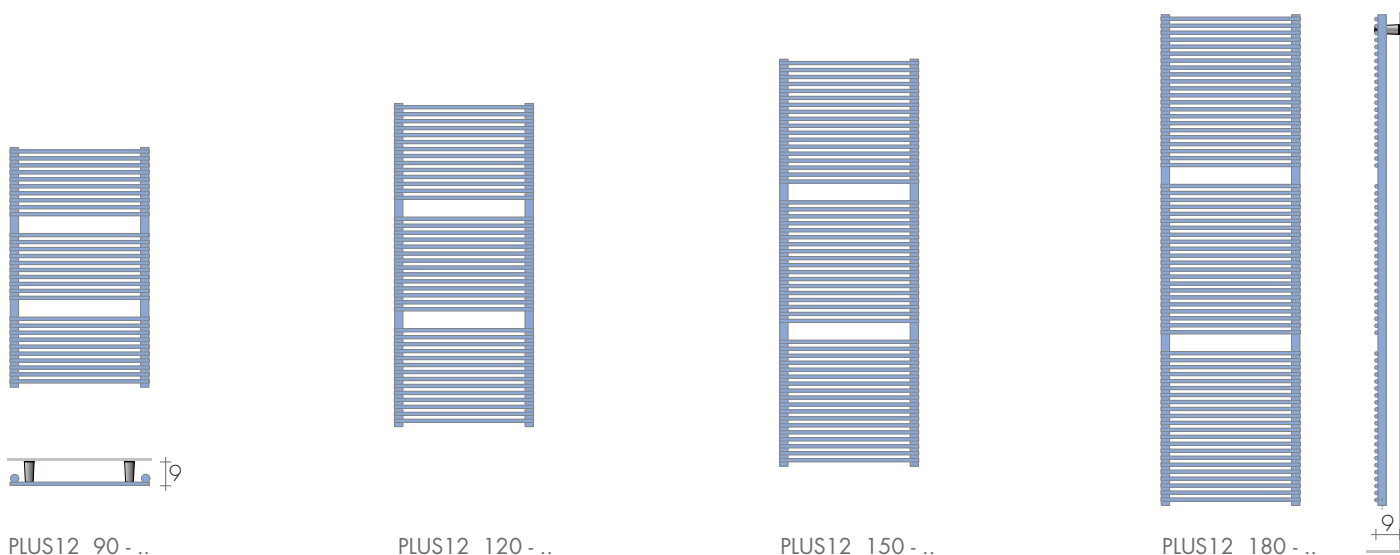

Le sèche-serviettes PLUS 12 est fabriqué avec des tubes fins ø14 mm majorés pour

obtenir de très hautes performances. Grâce aux collecteurs réalisés avec des

tubes ronds de petites dimensions, le sèche-serviettes est moins encombrant dans la pièce.

## DIMENSIONS

Largeur 40/50/60/75 cm  
Hauteur 86/116/146/176 cm  
Profondeur 4 cm  
Saillie 9 cm

MODELE	Hl cm	Blanc sablé standard €	EN 442		▲▼ entraxe cm	Hauteur H cm	Largeur L cm	Poids M Kg	Volume V dm <sup>3</sup>	VERSION MIXTE*(R.E. cl.II) avec :		
			Δt 50 K watt	Δt 30 K watt						câble <sup>o</sup> €	thermostat digital W	thermostat digital €
PLUS 12	90-40	326,40	415	222	37	86	40	7,2	1,94	89,90	400	150,20
PLUS 12	90-50	332,50	481	258	47	86	50	7,9	2,15	91,80	500	152,20
PLUS 12	120-40	464,20	575	308	37	116	40	9,4	2,71	91,80	500	152,20
PLUS 12	120-50	477,80	667	358	47	116	50	11,0	2,99	93,70	650	160,20
PLUS 12	150-40	532,10	725	389	37	146	40	12,0	3,43	97,90	800	163,30
PLUS 12	150-50	548,70	841	451	47	146	50	14,2	3,81	97,90	800	163,30
PLUS 12	150-60	569,50	976	523	57	146	60	16,4	4,19	101,00	900	163,30
PLUS 12	180-40	608,20	892	478	37	176	40	14,6	4,18	101,00	900	163,30
PLUS 12	180-50	636,70	1035	555	47	176	50	17,6	4,58	101,00	900	163,30
PLUS 12	180-60	653,00	1201	644	57	176	60	20,0	5,06	108,30	1200	170,60
PLUS 12	180-75	738,90	1449	777	72	176	75	23,6	5,78	117,70	1500	180,00