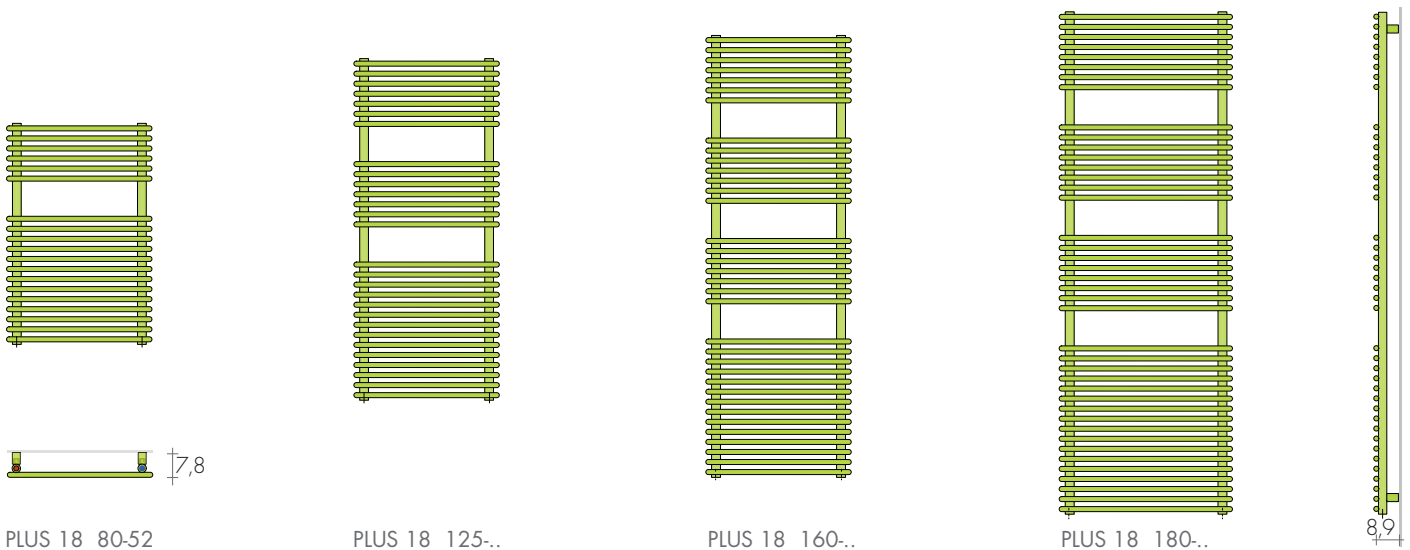

Sèche-serviettes au design classique adapté pour une installation dans n'importe quelle

salle de bain. Fabriqué avec les collecteurs verticaux et des tubes horizontaux ronds ø

12 mm. Les tubes radiants ont des bornes de forme sphérique exclusive.

DIMENSIONS

Largeurs 42/ 52/ 62 cm

Hauteurs 79,2/122,4/158,4/180 cm

Profondeur 4,7 cm

Saillie 8,9 cm

MODELE	HxL cm	Blanc standard sablé SB9016 €	EN 442			▲▼ entraxe cm	Hauteur H cm	Largeur L cm	Poids M Kg	Volume V dm³	VERSION MIXTE avec	
			Δt 50 K watt	Δt 40 K watt	Δt 30 K watt						Résistance et* Watt	€
PLUS 18	80-52	302,40	408	310	217	45	79,2	52	7,2	2,9	400	103,40
PLUS 18	125-42	379,70	516	392	275	35	122,4	42	9,2	3,8	500	105,60
PLUS 18	125-52	393,80	607	462	324	45	122,4	52	10,7	4,3	650	107,80
PLUS 18	160-42	457,10	650	494	346	35	158,4	42	11,6	4,8	650	107,80
PLUS 18	160-52	478,10	764	581	407	45	158,4	52	13,5	5,5	800	112,60
PLUS 18	160-62	500,60	878	668	468	55	158,4	62	15,5	6,2	900	116,20
PLUS 18	180-42	538,60	756	575	403	35	180	42	13,5	5,6	800	112,60
PLUS 18	180-52	562,60	889	676	474	45	180	52	15,7	6,4	900	116,20
PLUS 18	180-62	586,50	1022	777	545	55	180	62	18,0	7,2	1200	124,50

PLUS 18 125-52

ROBINETS CONSEILLES

KIT ROBINETS CHROMÉE avec :

- n°2 Robinets avec cônes
- n°2 Raccords (multicouche ø 16 et cuivre ø 12, 14)
- n°2 Rondelles cache-trou chromées ø 48, trou ø 16

KIT ROBINETS EQUERRES TON
page 269 Art. KVS 137,10€