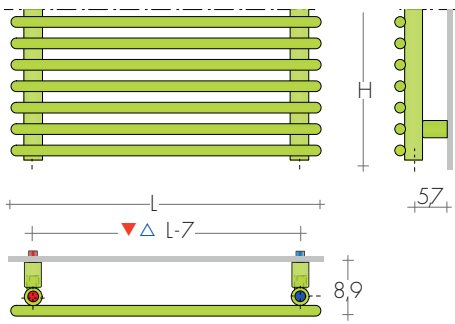

DIMENSIONS

Largeurs 42/ 52/ 62 cm

Hauteurs 79,2/122,4/158,4/180 cm

Profondeur 4,7 cm

Saillie 8,9 cm

MODELE	HxL cm	Blanc standard sablé SB9016 €	EN 442			▲▼ entraxe cm	Hauteur H cm	Largeur L cm	Poids M Kg	Volume V dm³	VERSION MIXTE avec	
			Δt 50 K watt	Δt 40 K watt	Δt 30 K watt						Résistance et* Watt	€
PLUS 18	80-52	302,40	408	310	217	45	79,2	52	7,2	2,9	400	103,40
PLUS 18	125-42	379,70	516	392	275	35	122,4	42	9,2	3,8	500	105,60
PLUS 18	125-52	393,80	607	462	324	45	122,4	52	10,7	4,3	650	107,80
PLUS 18	160-42	457,10	650	494	346	35	158,4	42	11,6	4,8	650	107,80
PLUS 18	160-52	478,10	764	581	407	45	158,4	52	13,5	5,5	800	112,60
PLUS 18	160-62	500,60	878	668	468	55	158,4	62	15,5	6,2	900	116,20
PLUS 18	180-42	538,60	756	575	403	35	180	42	13,5	5,6	800	112,60
PLUS 18	180-52	562,60	889	676	474	45	180	52	15,7	6,4	900	116,20
PLUS 18	180-62	586,50	1022	777	545	55	180	62	18,0	7,2	1200	124,50

REALISATIONS SUR DEMANDE

Peinture d'après nuancier Brem avec consoles G40 colorées +15/25%
Version électrique e.PLUS 18 page 25

RACCORDEMENT STANDARD

EG ø 1/2"

ENTRAXE RACCORDEMENTS

FIXATIONS
Consoles Art. G40
comprises

PLUS 18 125-52

ROBINETS CONSEILLES

KIT ROBINETS CHROMÉE avec :

- n°2 Robinets avec cônes
- n°2 Raccords (multicouche ø 16 et cuivre ø 12, 14)
- n°2 Rondelles cache-trou chromées ø 48, trou ø 16

KIT ROBINETS EQUERRES TON
page 269 Art. KVS 137,10€