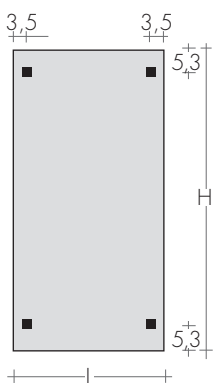

ENTRAXE RACCORDEMENTS

FIXATIONS
Consoles Art. G40
comprises