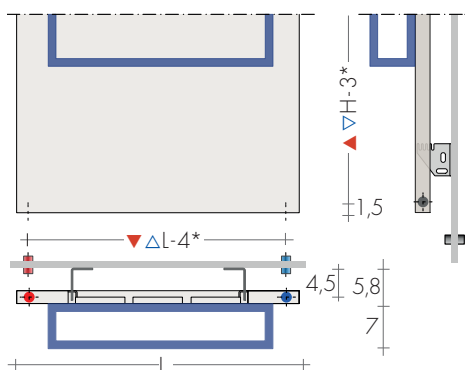

métallique plate. Les porte-serviettes peuvent être déplacés et disposés au choix, en personnalisant la plaque radiante

DIMENSIONS

Largeur 36 / 45 / 54 / 110 / 120 cm
Hauteurs 54 / 63 / 80 / 130 / 180 cm
Profondeur 9,3 / 11,3 cm
Saillie 12,3 cm

Version électrique e.Ram-CK p. 235

RACCORDEMENT STANDARD

EG ø 3/8"
Sur demande raccords ø 1/2"
Raccords spéciaux p.287

ENTRAXE RACCORDS EG 3/8" verticaux

Raccords latéraux sur demande Art. AS 75,50€

MOD. RAM-CK 54-110/63-120*L-3 / H-4

- n°2 Robinets avec cônes
- n°2 Raccords (multicouche ø16 et cuivre ø12,14)
- n°2 Rondelles cache-trou

Sur demande: Cache-tube en acier inox brillant (couper sur mesure) Art. CA18 10,80€

KIT ROBINETS QUADRA commande LATERALE page 279 Art. KQL 166,30€
ROBINETS QUADRA COLORES page 279