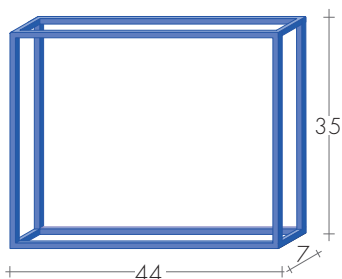

PORTE-SERVIETTES MAGNETIQUE RAM

(additionnel) couleur standard Art. RAM 150,00€
Peinture d'après nuancier BREM +15/25%