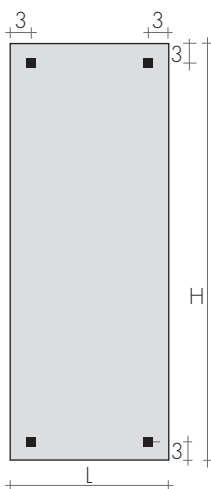

PORTE-SERVIETTES MAGNETIQUE RAM

(additionnel) couleur standard Art. RAM 150,00€
Peinture d'après nuancier BREM +15/25%