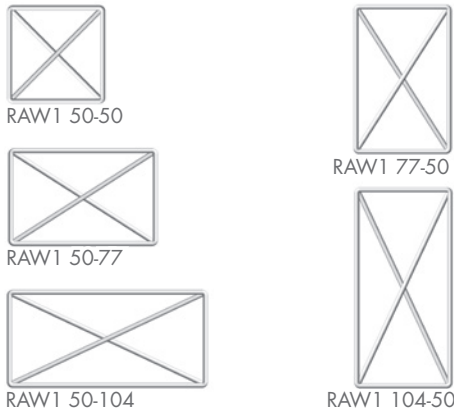

design Davide Diliberto
Form without form, three dimensional and yet empty, a framework.

DIMENSIONS

Width : 50/77 cm

Height : 50/77/104/130/157/183/210 cm

Depth : 10 cm

Depth from wall : 13,5 cm

RAW1

RAW1 50-50 RAW1 77-50 RAW1 104-50

RAW2

RAW2 104-50 RAW2 130-50 RAW2 157-50A RAW2 157-50B RAW2 183-50 RAW2 210-50

RAW3

RAW3 157-50 RAW3 157-77 RAW3 183-50 RAW3 210-50A RAW3 210-50B

A'DESIGN AWARD
WINNER 2019
GOLD

VERTICAL MODELS

	HL cm	Standard white sablé SB 9016 €	EN 442			▲▽ t.c. cm	Height H cm	Width L cm	Weight M kg	Volume V dm ³	DUAL FUEL VERSION with E.H.E. and sleeve	
			Δt 50 K watt	Δt 40 K watt	Δt 30 K watt						Watt	€
RAW1	50-50	632,90	287	219	155	42	50,5	50,5	4,4	2,1	300	126,20
RAW1	77-50	731,40	356	272	192	42	77,0	50,5	5,5	2,7	400	127,40
RAW1	104-50	815,80	421	320	224	42	103,5	50,5	6,7	3,3	400	127,40
RAW2	104-50	1054,90	578	440	308	42	103,5	50,5	8,8	4,3	500	129,60
RAW2	130-50	1118,10	647	539	342	42	130,0	50,5	9,9	4,9	650	131,80
RAW2	157-50A	1181,40	712	539	376	42	156,5	50,5	11,1	5,5	800	136,60
RAW2	157-50B	1181,40	717	543	379	42	156,5	50,5	11,1	5,4	800	136,60
RAW2	183-50	1216,50	782	592	413	42	183,0	50,5	12,3	6,0	800	136,60
RAW2	210-50	1265,80	846	637	442	42	209,5	50,5	13,5	6,6	900	140,20
RAW3	157-50	1476,80	868	657	458	42	156,5	50,5	13,2	6,4	900	140,20
RAW3	157-77	1547,20	1077	815	569	68,5	156,5	77,0	16,6	8,2	1200	148,50
RAW3	183-50	1504,90	938	710	495	42	183,0	50,5	14,3	7,0	900	140,20
RAW3	210-50A	1519,10	1003	755	525	42	209,5	50,5	15,5	7,6	900	140,20
RAW3	210-50B	1519,10	1007	758	527	42	209,5	50,5	15,5	7,6	900	140,20

Special fittings, page 278

TAPPING CENTRES

EG vertical standard fittings
Side fittings, on request without extra

DESIGN YOUR RADIATOR BY COMPOSING BASIC MODULES
Request feasibility and quotation

FIXINGS

RECOMMENDED VALVES