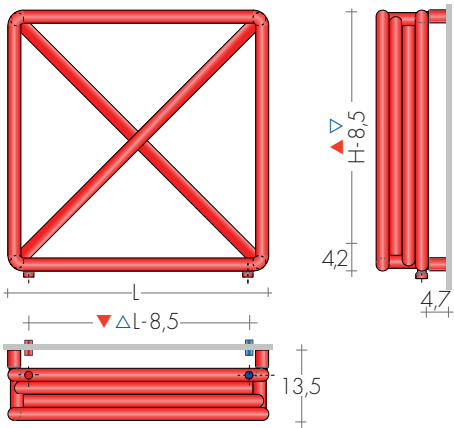

design Davide Diliberto
Form without form, three dimensional and yet empty, a framework.

DIMENSIONS

Width : 50/77 cm

Height : 50/77/104/130/157/183/210 cm

Depth : 10 cm

Depth from wall : 13,5 cm

RAW1

RAW1 50-50 RAW1 77-50 RAW1 104-50

RAW2

RAW2 104-50 RAW2 130-50 RAW2 157-50A RAW2 157-50B RAW2 183-50 RAW2 210-50

RAW3

RAW3 157-50 RAW3 157-77 RAW3 183-50 RAW3 210-50A RAW3 210-50B

A'DESIGN AWARD
WINNER 2019
GOLD

VERTICAL MODELS

	HL cm	Standard white sablé SB 9016 €	EN 442			▲▽ t.c. cm	Height H cm	Width L cm	Weight M kg	Volume V dm ³	DUAL FUEL VERSION with E.H.E. and sleeve	
			Δt 50 K watt	Δt 40 K watt	Δt 30 K watt						Watt	€
RAW1	50-50	632,90	287	219	155	42	50,5	50,5	4,4	2,1	300	126,20
RAW1	77-50	731,40	356	272	192	42	77,0	50,5	5,5	2,7	400	127,40
RAW1	104-50	815,80	421	320	224	42	103,5	50,5	6,7	3,3	400	127,40
RAW2	104-50	1054,90	578	440	308	42	103,5	50,5	8,8	4,3	500	129,60
RAW2	130-50	1118,10	647	539	342	42	130,0	50,5	9,9	4,9	650	131,80
RAW2	157-50A	1181,40	712	539	376	42	156,5	50,5	11,1	5,5	800	136,60
RAW2	157-50B	1181,40	717	543	379	42	156,5	50,5	11,1	5,4	800	136,60
RAW2	183-50	1216,50	782	592	413	42	183,0	50,5	12,3	6,0	800	136,60
RAW2	210-50	1265,80	846	637	442	42	209,5	50,5	13,5	6,6	900	140,20
RAW3	157-50	1476,80	868	657	458	42	156,5	50,5	13,2	6,4	900	140,20
RAW3	157-77	1547,20	1077	815	569	68,5	156,5	77,0	16,6	8,2	1200	148,50
RAW3	183-50	1504,90	938	710	495	42	183,0	50,5	14,3	7,0	900	140,20
RAW3	210-50A	1519,10	1003	755	525	42	209,5	50,5	15,5	7,6	900	140,20
RAW3	210-50B	1519,10	1007	758	527	42	209,5	50,5	15,5	7,6	900	140,20

Other sizes and with 60 cm wide elements on request.

Thermostats p.228-229

MIXED VERSION
fittings EG ▲▽ 5 cm

STANDARD PRODUCTION

White sablé SB9016 paintwork, B35 brackets
Tolerance ± 3mm - Air vent ø 1/8"

Special fittings, page 278

TAPPING CENTRES

EG vertical standard fittings
Side fittings, on request without extra

DESIGN YOUR RADIATOR BY COMPOSING BASIC MODULES
Request feasibility and quotation

FIXINGS

RECOMMENDED VALVES