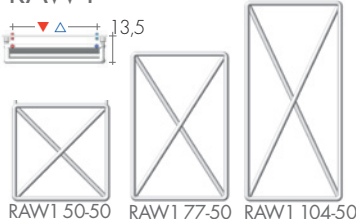

RAW VERTICAL MODELS

PRICE FROM 01.03.2026 + 5%

RAW a particularly iconic product, its curved 25 mm diameter tubes have been

assembled and welded to form box shapes with an attractive diagonal cross in the centre.

design Davide Diliberto
Form without form, three dimensional and yet empty, a framework.

DIMENSIONS

Width : 50/77 cm

Height : 50/77/104/130/157/183/210 cm

Depth : 10 cm

Depth from wall : 13,5 cm

RAW1

RAW1 50-50 RAW1 77-50 RAW1 104-50

RAW2

RAW2 104-50 RAW2 130-50 RAW2 157-50A RAW2 157-50B RAW2 183-50 RAW2 210-50

RAW3

RAW3 157-50 RAW3 157-77 RAW3 183-50 RAW3 210-50A RAW3 210-50B

A'DESIGN AWARD
WINNER 2019
GOLD

VERTICAL MODELS

	HL cm	Standard white sablé SB 9016 €	EN 442			▲▽ t.c. cm	Height H cm	Width L cm	Weight M kg	Volume V dm ³	DUAL FUEL VERSION with E.H.E. and sleeve	
			Δt 50 K watt	Δt 40 K watt	Δt 30 K watt						Watt	€
RAW1	50-50	632,90	287	219	155	42	50,5	50,5	4,4	2,1	300	126,20
RAW1	77-50	731,40	356	272	192	42	77,0	50,5	5,5	2,7	400	127,40
RAW1	104-50	815,80	421	320	224	42	103,5	50,5	6,7	3,3	400	127,40
RAW2	104-50	1054,90	578	440	308	42	103,5	50,5	8,8	4,3	500	129,60
RAW2	130-50	1118,10	647	539	342	42	130,0	50,5	9,9	4,9	650	131,80
RAW2	157-50A	1181,40	712	539	376	42	156,5	50,5	11,1	5,5	800	136,60
RAW2	157-50B	1181,40	717	543	379	42	156,5	50,5	11,1	5,4	800	136,60
RAW2	183-50	1216,50	782	592	413	42	183,0	50,5	12,3	6,0	800	136,60
RAW2	210-50	1265,80	846	637	442	42	209,5	50,5	13,5	6,6	900	140,20
RAW3	157-50	1476,80	868	657	458	42	156,5	50,5	13,2	6,4	900	140,20
RAW3	157-77	1547,20	1077	815	569	68,5	156,5	77,0	16,6	8,2	1200	148,50
RAW3	183-50	1504,90	938	710	495	42	183,0	50,5	14,3	7,0	900	140,20
RAW3	210-50A	1519,10	1003	755	525	42	209,5	50,5	15,5	7,6	900	140,20
RAW3	210-50B	1519,10	1007	758	527	42	209,5	50,5	15,5	7,6	900	140,20