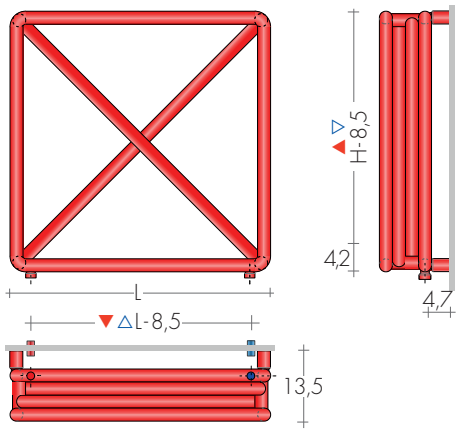

RAW2 104-77

RAW3

RAW3 50-157

HORIZONTAL MODEL	HL cm	Standard white sablé SB 9016 €	EN 442			▲▽ t.c. cm	Height H cm	Width L cm	Weight M Kg	Volume V dm ³	DUAL FUEL VERSION with E.H.E. and sleeve	
			Δt 50 K watt	Δt 40 K watt	Δt 30 K watt						Watt	€
RAW1	50-77	731,40	356	272	192	68,5	50,5	77,0	5,5	2,7	400	127,40
RAW1	50-104	815,80	421	320	224	95	50,5	103,5	6,7	3,3	400	127,40
RAW2	50-104	1054,90	578	440	308	95	50,5	103,5	8,8	4,3	650	131,80
RAW2	50-130	1118,10	647	492	345	121,5	50,5	130	9,9	4,9	650	131,80
RAW2	50-157A	1181,40	712	539	376	148	50,5	156,5	11,1	5,5	650	131,80
RAW2	50-157B	1181,40	717	543	379	148	50,5	156,5	11,1	5,4	650	131,80
RAW2	77-104	1181,40	717	543	379	95	77,0	103,5	11,1	5,4	650	131,80
RAW2	104-77	1181,40	726	548	384	68,5	103,5	77,0	11,1	5,4	800	136,60
RAW3	50-157	1476,80	868	657	458	148	50,5	156,5	13,2	6,4	900	140,20

PRODUCTION ON REQUEST

Paintwork to BREM color list with colored B35 brackets

Electric version, e.Raw page 254

+1,5/25%

STANDARD FITTING EG ø 1/2"

Fittings 3/8" on request

Feet and dividers, on request

Special fittings, page 279

TAPPING CENTRES

EG vertical standard fittings
Side fittings, on request without extra

FIXINGS

Brackets included

RECOMMENDED VALVES

CHROME VALVES KIT with:

- n°2 Valves with tailpieces
- n°2 Fittings (multilayer ø 16, copper ø 12, 14)
- n°2 Chrome wall plates ø 48, hole ø 16