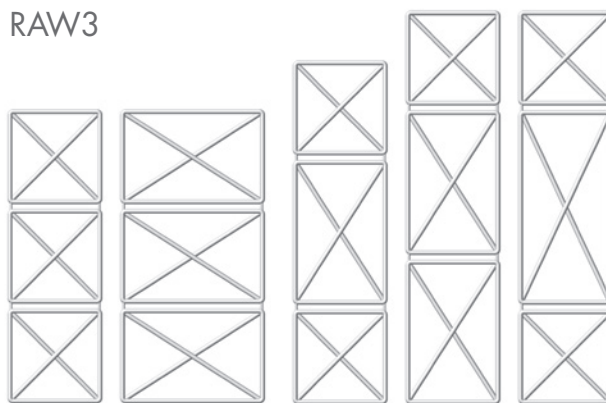

RAW VERTICAL MODELS

PRICE FROM 01.03.2026 + 5%

RAW a particularly iconic product, its curved 25 mm diameter tubes have been

assembled and welded to form box shapes with an attractive diagonal cross in the centre.

design Davide Diliberto
Form without form, three dimensional and yet empty, a framework.

DIMENSIONS

Width : 50/77 cm

Height : 50/77/104/130/157/183/210 cm

Depth : 10 cm

Depth from wall : 13,5 cm

RAW1

RAW1 50-50 RAW1 77-50 RAW1 104-50

RAW2

RAW2 104-50 RAW2 130-50 RAW2 157-50A RAW2 157-50B RAW2 183-50 RAW2 210-50

RAW3

RAW3 157-50 RAW3 157-77 RAW3 183-50 RAW3 210-50A RAW3 210-50B

A'DESIGN AWARD
WINNER 2019
GOLD

VERTICAL MODELS

	HL cm	Standard white sablé SB 9016 €	EN 442			▲▽ t.c. cm	Height H cm	Width L cm	Weight M kg	Volume V dm ³	DUAL FUEL VERSION with E.H.E. and sleeve	
			Δt 50 K watt	Δt 40 K watt	Δt 30 K watt						Watt	€
RAW1	50-50	632,90	287	219	155	42	50,5	50,5	4,4	2,1	300	126,20
RAW1	77-50	731,40	356	272	192	42	77,0	50,5	5,5	2,7	400	127,40
RAW1	104-50	815,80	421	320	224	42	103,5	50,5	6,7	3,3	400	127,40
RAW2	104-50	1054,90	578	440	308	42	103,5	50,5	8,8	4,3	500	129,60
RAW2	130-50	1118,10	647	539	342	42	130,0	50,5	9,9	4,9	650	131,80
RAW2	157-50A	1181,40	712	539	376	42	156,5	50,5	11,1	5,5	800	136,60
RAW2	157-50B	1181,40	717	543	379	42	156,5	50,5	11,1	5,4	800	136,60
RAW2	183-50	1216,50	782	592	413	42	183,0	50,5	12,3	6,0	800	136,60
RAW2	210-50	1265,80	846	637	442	42	209,5	50,5	13,5	6,6	900	140,20
RAW3	157-50	1476,80	868	657	458	42	156,5	50,5	13,2	6,4	900	140,20
RAW3	157-77	1547,20	1077	815	569	68,5	156,5	77,0	16,6	8,2	1200	148,50
RAW3	183-50	1504,90	938	710	495	42	183,0	50,5	14,3	7,0	900	140,20
RAW3	210-50A	1519,10	1003	755	525	42	209,5	50,5	15,5	7,6	900	140,20
RAW3	210-50B	1519,10	1007	758	527	42	209,5	50,5	15,5	7,6	900	140,20