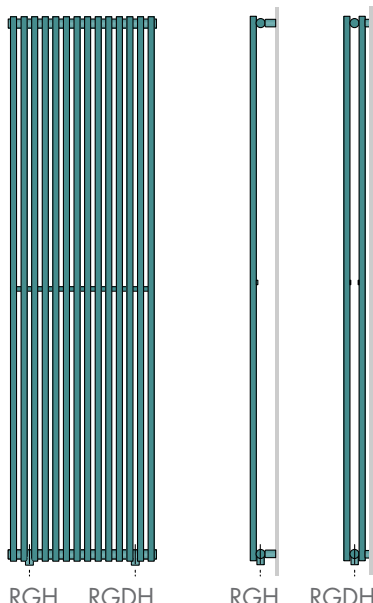

RING

RING est un radiateur à tubes radiants carrés, produit en version verticale et horizontale.

Il s'agit d'un radiateur idéal pour chaque pièce, car il est disponible en différentes

dimensions et il offre une puissance thermique élevée grâce à la version à doubles tubes.

DIMENSIONS mod. RGH e RGDH

Hauteurs: de 160 à 220 cm tous les 20 cm
Largeurs: de 28 à 70 cm, tous les 3,5 cm
Profondeur: 5 / 7 cm
Saillie : 8 / 8,5 cm

DIMENSIONS mod. RGV e RGDV

Largeurs: de 50 à 220 cm
Hauteurs: 49/63/70/91 cm
Profondeur: 5 / 7 cm
Saillie: 8,5 cm