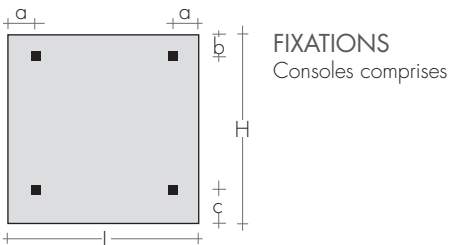

Mod. RGH e RGDH, à tubes verticaux

Mod. RGV e RGDV, à tubes horizontaux

Mod.	console	a	b	c
RGH	G30	3,5	1,7	1,7
RGDH	B15	3,5	1,7	1,7
RGV	G30	1,7	5,2	5,2
RGDV	B15	1,7	5,2	5,2

ROBINETS CONSEILLES

KIT ROBINETS CHROMES AVEC: