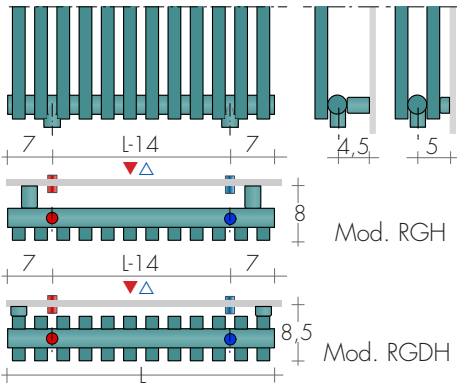

DIMENSIONS mod. RGH e RGDH

Hauteurs: de 160 à 220 cm tous les 20 cm
Largeurs: de 28 à 70 cm, tous les 3,5 cm
Profondeur: 5 / 7 cm
Saillie : 8 / 8,5 cm

DIMENSIONS mod. RGV e RGDV

Largeurs: de 50 à 220 cm
Hauteurs: 49/63/70/91 cm
Profondeur: 5 / 7 cm
Saillie: 8,5 cm

MESURES SUR DEMANDE : Longueurs tous les 10 cm de 50 à 220 cm (valeurs par interpolation) - NOMBRE D'ELEMENTS de 8 à 30

REALISATIONS STANDARD

Peinture blanc sablé - Consoles blanches
Tolérances ± 3 mm - Purgeurs $\varnothing 1/8''$
PRESSION MAXIMALE DE SERVICE 6 BARS

Mod. RGH e RGDH, à tubes verticaux

Mod. RGV e RGDV, à tubes horizontaux

Mod.	console	a	b	c
RGH	G30	3,5	1,7	1,7
RGDH	B15	3,5	1,7	1,7
RGV	G30	1,7	5,2	5,2
RGDV	B15	1,7	5,2	5,2

ROBINETS CONSEILLES

KIT ROBINETS CHROMES AVEC:

- n°2 Robinets avec cônes
- n°2 Raccords (multicouche ø16 et cuivre ø12,14)
- n°2 Rondelles cache-trou

Sur demande: Cache-tube en acier inox brillant (couper sur mesure) Art. CA18 12,40€

KIT ROBINETS QUADRA commande LATÉRALE Art. KQL 191,20€
supplément couleur nuancier BREM 53,40€