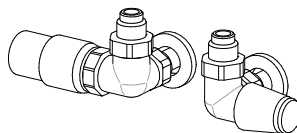

- n°2 Robinets avec cônes
- n°2 Raccords (multicouche ø16 et cuivre ø12,14)
- n°2 Rondelles cache-trou

Sur demande: Cache-tube en acier inox brillant (couper sur mesure) Art. CA18 12,40€

KIT ROBINETS QUADRA commande LATÉRALE Art. KQL 191,20€
supplément couleur nuancier BREM 53,40€

KIT ROBINETS MINI EQUERRES

chrome ou couleur blanche Art. KMS 124,00€

KIT ROBINETS TON commande LATÉRALE avec tête THERMOSTATIQUE Art. KTLD 203,70€
KIT ROBINETS TON commande LATÉRALE Art. KVL 150,50€

ROBINETS DISTANTS Art. REM 42,10€