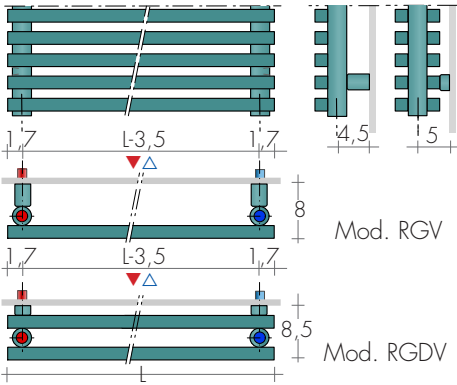

DIMENSIONS mod. RGH e RGDH

Hauteurs: de 160 à 220 cm tous les 20 cm
Largeurs: de 28 à 70 cm, tous les 3,5 cm
Profondeur: 5 / 7 cm
Saillie : 8 / 8,5 cm

DIMENSIONS mod. RGV e RGDV

Largeurs: de 50 à 220 cm
Hauteurs: 49/63/70/91 cm
Profondeur: 5 / 7 cm
Saillie: 8,5 cm

MESURES SUR DEMANDE : Longueurs tous les 10 cm de 50 à 220 cm (valeurs par interpolation) - NOMBRE D'ELEMENTS de 8 à 30

REALISATIONS STANDARD

Peinture blanc sablé - Consoles blanches
Tolérances ± 3 mm - Purgeurs $\varnothing 1/8''$
PRESSION MAXIMALE DE SERVICE 6 BARS

Mod. RGH e RGDH, à tubes verticaux

Mod. RGV e RGDV, à tubes horizontaux

Mod.	console	a	b	c
RGH	G30	3,5	1,7	1,7
RGDH	B15	3,5	1,7	1,7
RGV	G30	1,7	5,2	5,2
RGDV	B15	1,7	5,2	5,2

ROBINETS CONSEILLES

KIT ROBINETS CHROMES AVEC:

- n°2 Robinets avec cônes
- n°2 Raccords (multicouche ø16 et cuivre ø12,14)
- n°2 Rondelles cache-trou

Sur demande: Cache-tube en acier inox brillant (couper sur mesure) Art. CA18 12,40€

KIT ROBINETS QUADRA commande LATÉRALE Art. KQL 191,20€
supplément couleur nuancier BREM 53,40€