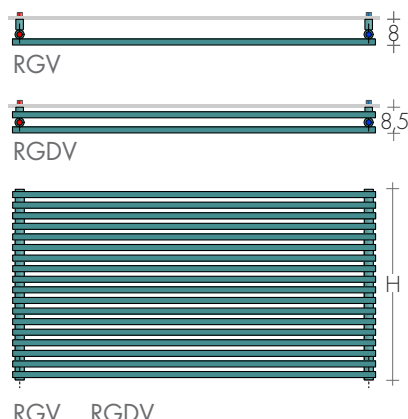

DIMENSIONS mod. RGH e RGDH

Hauteurs: de 160 à 220 cm tous les 20 cm
Largeurs: de 28 à 70 cm, tous les 3,5 cm
Profondeur: 5 / 7 cm
Saillie : 8 / 8,5 cm

DIMENSIONS mod. RGV e RGDV

Largeurs: de 50 à 220 cm
Hauteurs: 49/63/70/91 cm
Profondeur: 5 / 7 cm
Saillie: 8,5 cm

MODELE		n. el	8 el	9 el	10 el	11 el	12 el	13 el	14 el	15 el	16 el	17 el	18 el	19 el	20 el	EN 442 Watt Δt 50K (Δt 40K = $W \times 0,755$) - (Δt 30K = $W \times 0,526$)			
H cm	L cm	▲▽ cm	14	17,5	21	24,5	28	31,5	35	38,5	42	45,5	49	52,5	56	59,5	63	66,5	70
RGH	160	€	449,50 567w	470,10 638w	490,70 708w	511,30 779w	531,90 850w	552,50 921w	573,00 991w	593,60 1062w	614,10 1133w	634,70 1204w	655,30 1275w	675,90 1346w	696,50 1416w				
RGDH	160	€	683,80 838w	713,00 943w	742,10 1047w	771,30 1152w	800,50 1257w	829,70 1362w	858,80 1466w	888,00 1571w	917,20 1676w	946,40 1781w	975,50 1885w	1004,80 1990w	1034,00 2095w				
RGH	180	€	477,10 634w	498,70 713w	520,40 792w	542,10 872w	563,70 951w	585,30 1030w	606,90 1109w	628,70 1189w	650,30 1268w	671,90 1347w	693,50 1426w	715,10 1505w	736,70 1584w				
RGDH	180	€	727,60 939w	758,10 1056w	788,70 1174w	819,30 1291w	849,90 1409w	880,40 1526w	911,00 1643w	941,60 1761w	972,20 1878w	1002,70 1995w	1033,30 2113w	1064,00 2230w	1094,60 2348w				
RGH	200	€	504,80 701w	527,50 789w	550,30 876w	573,00 964w	595,60 1051w	618,40 1139w	641,00 1227w	663,70 1315w	686,30 1402w	709,10 1490w	731,80 1577w	754,40 1665w	777,10 1752w				
RGDH	200	€	771,20 1040w	803,30 1170w	835,20 1300w	867,20 1430w	899,20 1560w	931,20 1690w	963,10 1820w	995,10 1950w	1027,00 2080w	1059,10 2210w	1091,10 2340w	1123,10 2470w	1155,10 2600w				
RGH	220	€	532,40 768w	556,20 864w	579,90 960w	603,70 1056w	627,40 1152w	651,20 1248w	674,90 1344w	698,70 1440w	722,40 1536w	746,30 1632w	770,00 1728w	793,70 1824w	817,40 1920w				
RGDH	220	€	815,00 1141w	848,40 1284w	881,80 1427w	915,20 1569w	948,50 1712w	981,90 1855w	1015,30 1997w	1048,70 2140w	1082,00 2283w	1115,40 2425w	1148,80 2568w	1182,30 2711w	1215,60 2853w				