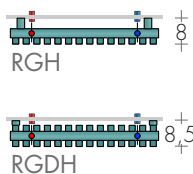

DIMENSIONS mod. RGH e RGDH

Hauteurs: de 160 à 220 cm tous les 20 cm
Largeurs: de 28 à 70 cm, tous les 3,5 cm
Profondeur: 5 / 7 cm
Saillie : 8 / 8,5 cm

DIMENSIONS mod. RGV e RGDV

Largeurs: de 50 à 220 cm
Hauteurs: 49/63/70/91 cm
Profondeur: 5 / 7 cm
Saillie: 8,5 cm

MODELE		n. el	8 el	9 el	10 el	11 el	12 el	13 el	14 el	15 el	16 el	17 el	18 el	19 el	20 el	EN 442 Watt Δt 50K (Δt 40K = $W \times 0,755$) - (Δt 30K = $W \times 0,526$)			
H cm	L cm	▲▽ cm	14	17,5	21	24,5	28	31,5	35	38,5	42	45,5	49	52,5	56	59,5	63	66,5	70
RGH	160	€	449,50 567w	470,10 638w	490,70 708w	511,30 779w	531,90 850w	552,50 921w	573,00 991w	593,60 1062w	614,10 1133w	634,70 1204w	655,30 1275w	675,90 1346w	696,50 1416w				
RGDH	160	€	683,80 838w	713,00 943w	742,10 1047w	771,30 1152w	800,50 1257w	829,70 1362w	858,80 1466w	888,00 1571w	917,20 1676w	946,40 1781w	975,50 1885w	1004,80 1990w	1034,00 2095w				
RGH	180	€	477,10 634w	498,70 713w	520,40 792w	542,10 872w	563,70 951w	585,30 1030w	606,90 1109w	628,70 1189w	650,30 1268w	671,90 1347w	693,50 1426w	715,10 1505w	736,70 1584w				
RGDH	180	€	727,60 939w	758,10 1056w	788,70 1174w	819,30 1291w	849,90 1409w	880,40 1526w	911,00 1643w	941,60 1761w	972,20 1878w	1002,70 1995w	1033,30 2113w	1064,00 2230w	1094,60 2348w				
RGH	200	€	504,80 701w	527,50 789w	550,30 876w	573,00 964w	595,60 1051w	618,40 1139w	641,00 1227w	663,70 1315w	686,30 1402w	709,10 1490w	731,80 1577w	754,40 1665w	777,10 1752w				
RGDH	200	€	771,20 1040w	803,30 1170w	835,20 1300w	867,20 1430w	899,20 1560w	931,20 1690w	963,10 1820w	995,10 1950w	1027,00 2080w	1059,10 2210w	1091,10 2340w	1123,10 2470w	1155,10 2600w				
RGH	220	€	532,40 768w	556,20 864w	579,90 960w	603,70 1056w	627,40 1152w	651,20 1248w	674,90 1344w	698,70 1440w	722,40 1536w	746,30 1632w	770,00 1728w	793,70 1824w	817,40 1920w				
RGDH	220	€	815,00 1141w	848,40 1284w	881,80 1427w	915,20 1569w	948,50 1712w	981,90 1855w	1015,30 1997w	1048,70 2140w	1082,00 2283w	1115,40 2425w	1148,80 2568w	1182,30 2711w	1215,60 2853w				