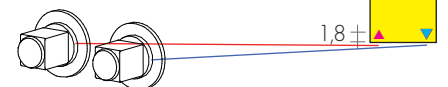

- n°2 Robinets avec cônes
- n°2 Raccords (multicouche ø16 et cuivre ø12,14)
- n°2 Rondelles cache-trou

Sur demande: Cache-tube en acier inox brillant (couper sur mesure) Art. CA18 12,40€

KIT ROBINETS QUADRA commande LATÉRALE Art. KQL 191,20€
supplément couleur nuancier BREM 53,40€

KIT ROBINETS MINI EQUERRES

chrome ou couleur blanche Art. KMS 124,00€

KIT ROBINETS TON commande LATÉRALE avec tête THERMOSTATIQUE Art. KTLD 203,70€
KIT ROBINETS TON commande LATÉRALE Art. KVL 150,50€

ROBINETS DISTANTS Art. REM 42,10€

entraxe raccords ▲▼ L - 5cm
Non disponible en modèles doubles

KIT GROUPE ROBINETS DISTANTS avec:
- n°2 Raccords (multicouche ø16 et cuivre ø12,14)

KIT GROUPE ROBINETS DISTANTS QUADRA Art. KQG 192,20€

KIT GROUPE ROBINETS DISTANTS TON avec tête THERMOSTATIQUE Art. KVGT 229,80€