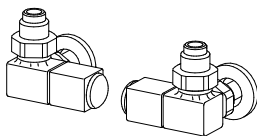

Mod. RGH e RGDH, à tubes verticaux

Mod. RGV e RGDV, à tubes horizontaux

Mod.	console	a	b	c
RGH	G30	3,5	1,7	1,7
RGDH	B15	3,5	1,7	1,7
RGV	G30	1,7	5,2	5,2
RGDV	B15	1,7	5,2	5,2

ROBINETS CONSEILLES

KIT ROBINETS CHROMES AVEC:

- n°2 Robinets avec cônes
- n°2 Raccords (multicouche ø16 et cuivre ø12,14)
- n°2 Rondelles cache-trou

Sur demande: Cache-tube en acier inox brillant (couper sur mesure) Art. CA18 12,40€

KIT ROBINETS QUADRA commande LATÉRALE Art. KQL 191,20€
supplément couleur nuancier BREM 53,40€